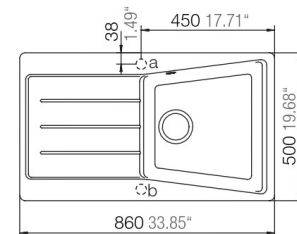

Seattle Respekta by Schock Granit Einbauspüle

86 x 50

- + Granitverbund-Material mit hohem Natursteinanteil
- + Temperaturbeständig bis 180 °C
- + Wechselseitig rechts/links einbaubar
- + Für Unterschränke ab 50 cm Breite
- + Inkl. Ab- und Überlaufgarnitur, Drehhexcenter und Siebkorb
- + Aus deutscher Fertigung

- + Graniteinbauspüle mit 1 Becken und Abtropffläche
- + Verbundmaterial bestehend aus 80 % Quarzsand, 15 % Kunstharz und 5 % Additiven
- + Für Spülenunterschränke ab 50 cm Breite
- + Hohe Stoßfestigkeit
- + Hohe Resistenz bei aggressiven Chemikalien
- + Hitzebeständigkeit bis 180 °C
- + UV-beständig
- + Leicht zu reinigende Oberfläche
- + Wechselseitig rechts/links einbaubar
- + Hahnlöcher nicht durchgestoßen
- + Inkl. Drehhexcenter
- + Ablauf mit Siebkorb 90 mm
- + Mit Ab- und Überlaufgarnitur
- + Inkl. Fixierklemmen zum Einbau
- + Beckentiefe ca. 195 mm

ABMESSUNGEN

Produktmaße (H x B x T) / Gewicht	20 x 86 x 50 cm / 12,5 kg
Ausschnittmaß	ca. 84 x 48 cm
Maße mit Verpackung (H x B x T) / Gewicht	29,2 x 102 x 57 cm / 16,8 kg

ARTIKELNUMMER	FARBE	EAN
SEATTLE86X50B	sandbeige	4260515338128
SEATTLE86X50S	schwarz	4260515338104
SEATTLE86X50G	betongrau	4260515338111