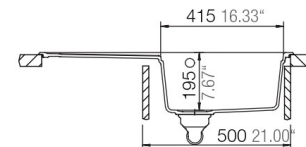

Seattle Respekta by Schock Granit Einbauspüle

86 x 50

- + Granitverbund-Material mit hohem Natursteinanteil
- + Temperaturbeständig bis 180 °C
- + Wechselseitig rechts/links einbaubar
- + Für Unterschränke ab 50 cm Breite
- + Inkl. Ab- und Überlaufgarnitur, Drehhexcenter und Siebkorb
- + Aus deutscher Fertigung

- + Graniteinbauspüle mit 1 Becken und Abtropffläche
- + Verbundmaterial bestehend aus 80 % Quarzsand, 15 % Kunstharz und 5 % Additiven
- + Für Spülenunterschränke ab 50 cm Breite
- + Hohe Stoßfestigkeit
- + Hohe Resistenz bei aggressiven Chemikalien
- + Hitzebeständigkeit bis 180 °C
- + UV-beständig
- + Leicht zu reinigende Oberfläche
- + Wechselseitig rechts/links einbaubar
- + Hahnlöcher nicht durchgestoßen
- + Inkl. Drehhexcenter
- + Ablauf mit Siebkorb 90 mm
- + Mit Ab- und Überlaufgarnitur
- + Inkl. Fixierklemmen zum Einbau
- + Beckentiefe ca. 195 mm

ABMESSUNGEN

Produktmaße (H x B x T) / Gewicht	20 x 86 x 50 cm / 12,5 kg
Ausschnittmaß	ca. 84 x 48 cm
Maße mit Verpackung (H x B x T) / Gewicht	29,2 x 102 x 57 cm / 16,8 kg

ARTIKELNUMMER	FARBE	EAN
SEATTLE86X50B	sandbeige	4260515338128
SEATTLE86X50S	schwarz	4260515338104
SEATTLE86X50G	betongrau	4260515338111