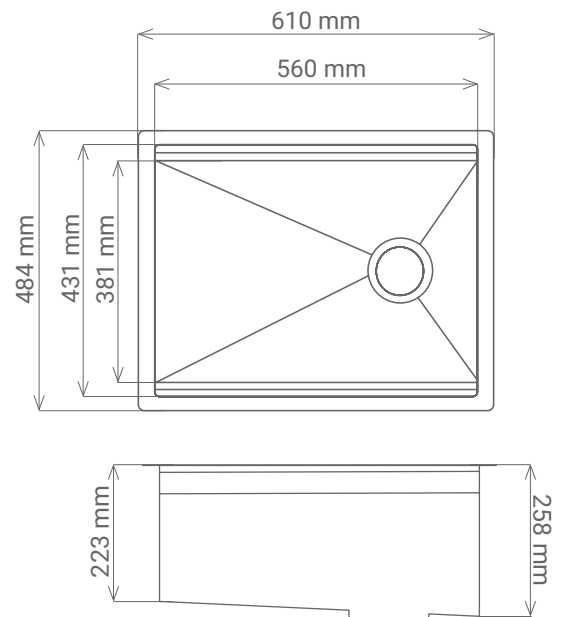

San Diego Workstation

Edelstahlspüle ohne Hahnlochbank
mit Zubehör

61 x 48,4

- + Robuster Edelstahl
- + Handgefertigt
- + Mit Premium Zubehör
- + Mit integrierter Leiste für Ablage von Zubehör
- + Ultra leise: extra dicke Pads an allen Spülenseiten absorbieren die Geräusche
- + Für Einbau- und Unterbaumontage geeignet

- + Hochwertige Edelstahlspüle mit Premium Zubehör
- + Für Spülenunterschranke ab 60 cm Breite
- + Rostbeständige Oberfläche
- + Stahlstärke 1,2 mm
- + Sanft abgeschrägte Beckenboden und Ablauf verhindern, dass sich Wasser in der Spüle ansammelt
- + Extra dicke schallabsorbierende Pads am Boden und den Wänden der Spüle
- + Einfach zu reinigen und zu montieren
- + Geeignet für Einbau- und Unterbaumontage
- + Inkl. Montageschablone
- + Mit integrierter Leiste für Ablage von Zubehör
- + Inkl. Drehexcenter und Ablauf mit Siebkorb 90 mm (Für den Drehexcenter muss eine Bohrung in der Arbeitsplatte gesetzt werden)
- + Ab- und Überlaufgarnitur
- + Inkl. Fixierklemmen zum Einbau (Für 28 und 38 mm Arbeitsplatten)
- + Beckentiefe 258 mm

PREMIUM AUSSTATTUNG

- + Schneidbrett aus Buchenholz
- + Aufrollbares Abtropfgitter
- + Edelstahl-Resteschale

ABMESSUNGEN

Produktmaße (H x B x T) / Gewicht	25,8 x 61 x 48,4 cm / 6,7 kg
Ausschnittmaß	60 x 47,4 cm
Verpackungsmaße (H x B x T) / Gewicht	64 x 51 x 31 cm / 12,2 kg

NAME	ARTIKELNUMMER	FARBE	EAN
SANDIEGO61X48	17502000610484100-80	Edelstahl	4262376915104