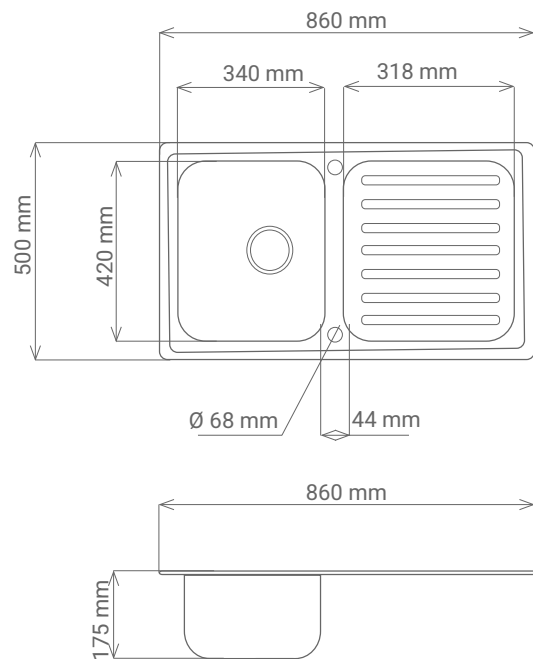

Riverside Edelstahlpüle

86 x 50

- + Pflegeleichter Edelstahl
- + 2 durchgestoßene Hahnlöcher
- + 1 Hahnlochabdeckung
- + Wechselseitig rechts/links einbaubar
- + Für Unterschränke ab 50 cm Breite
- + Inkl. Ab- und Überlaufgarnitur und Siebkorb

- + Edelstahlpüle mit 1 Becken und Abtropffläche
- + Breite der Abtropffläche 318 mm
- + Für Spülenunterschränke ab 50 cm Breite
- + Wechselseitig rechts/links einbaubar
- + 2 Hahnlöcher durchgestoßen
- + 1 Hahnlochabdeckung
- + Ablauf mit Siebkorb 90 mm
- + Mit Ab- und Überlaufgarnitur
- + Inkl. Fixierklemmen zum Einbau
(Für Arbeitsplatten mit Stärke 28 und 38 mm)
- + Inkl. Montageschablone
- + Stahlqualität 304
- + Stahlstärke 0,6 mm
- + Beckentiefe 175 mm

ABMESSUNGEN

Produktmaße (H x B x T) / Gewicht	17,5 x 86 x 50 cm / 3,2 kg
Ausschnittmaß	ca. 84,6 x 48,6 cm
Verpackungsmaße (H x B x T) / Gewicht	19,5 x 87,5 x 52 cm / 5,3 kg

NAME	ARTIKELNUMMER	FARBE	EAN
RIVERSIDE86x50	17503100860500100-80	Edelstahl	4262376915142