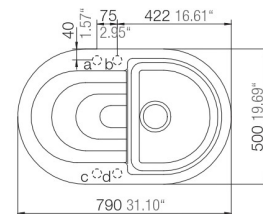

## Phoenix Respekta by Schock Granit Einbauspüle

79 x 50 S

- + Granitverbund-Material mit hohem Natursteinanteil
- + Temperaturbeständig bis 180 °C
- + Wechselseitig rechts/links einbaubar
- + Für Unterschränke ab 45 cm Breite
- + Inkl. Ab- und Überlaufgarnitur, Drehexcenter und Siebkorb
- + Aus deutscher Fertigung

- + Graniteinbauspüle mit 1 Becken und Abtropffläche
- + Verbundmaterial bestehend aus 80 % Quarzsand und 5 % Additiven
- + 15% Kunstharz
- + Für Spülenunterschränke ab 45 cm Breite
- + Deutsche Fertigung
- + Hohe Stoßfestigkeit
- + Hohe Resistenz bei aggressiven Chemikalien
- + UV-beständig
- + Leicht zu reinigende Oberfläche
- + Wechselseitig rechts/links einbaubar
- + Hahnlöcher nicht durchgestoßen
- + Inkl. Drehexcenter
- + Ablauf mit Siebkorb 90 mm
- + Mit Ab- und Überlaufgarnitur
- + Inkl. Fixierklemmen zum Einbau
- + Hitzebeständigkeit bis 180 °C
- + Beckentiefe ca. 200 mm

### ABMESSUNGEN

Produktmaße (H x B x T) / Gewicht	20,5 x 79 x 50 cm / 13,5 kg
Ausschnittmaß	ca. 77 x 48 cm
Maße mit Verpackung (H x B x T) / Gewicht	29,2 x 102 x 57 cm / 17,8 kg