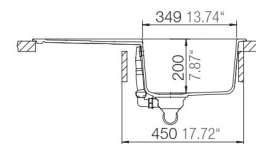

## Phoenix Respekta by Schock Granit Einbauspüle

79 x 50 S

- + Granitverbund-Material mit hohem Natursteinanteil
- + Temperaturbeständig bis 180 °C
- + Wechselseitig rechts/links einbaubar
- + Für Unterschränke ab 45 cm Breite
- + Inkl. Ab- und Überlaufgarnitur, Drehexcenter und Siebkorb
- + Aus deutscher Fertigung

- + Graniteinbauspüle mit 1 Becken und Abtropffläche
- + Verbundmaterial bestehend aus 80 % Quarzsand und 5 % Additiven
- + 15% Kunstharz
- + Für Spülenunterschränke ab 45 cm Breite
- + Deutsche Fertigung
- + Hohe Stoßfestigkeit
- + Hohe Resistenz bei aggressiven Chemikalien
- + UV-beständig
- + Leicht zu reinigende Oberfläche
- + Wechselseitig rechts/links einbaubar
- + Hahnlöcher nicht durchgestoßen
- + Inkl. Drehexcenter
- + Ablauf mit Siebkorb 90 mm
- + Mit Ab- und Überlaufgarnitur
- + Inkl. Fixierklemmen zum Einbau
- + Hitzebeständigkeit bis 180 °C
- + Beckentiefe ca. 200 mm

### ABMESSUNGEN

Produktmaße (H x B x T) / Gewicht	20,5 x 79 x 50 cm / 13,5 kg
Ausschnittmaß	ca. 77 x 48 cm
Maße mit Verpackung (H x B x T) / Gewicht	29,2 x 102 x 57 cm / 17,8 kg