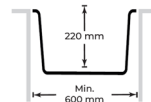

1. NO Granittvask av høy kvalitet inkludert festemateriale, avløps- og overløpssett, dreibar eksentrikk og sil.
2. NL Hoogwaardige granieten spoelbak inclusief bevestigingsmateriaal, afvoer- en overloopgarnituur, draaibare excentriek en zeef.
3. PL Wysokiej jakości zlewomywak granitowy wraz z materiałem mocującym, zestawem odpływowo-przelewowym, mimośrodem obrotowym i sitkiem.
4. RO Chiuvetă din granit de înaltă calitate, inclusiv material de fixare, set de scurgere și preaplin, excentric pivotant și sită.
5. SV Höckvalitativt handfat i granit inklusive fastmaterial, avlöpps- och bräddsats, vridbar excenter och sil.
6. SK Kvalitný granitový drez vrátane upevňovacieho materiálu, odpadovej a prepádovej sady, otočného excentra a sítky.
7. SL Visokokakovosten granitni pomivalnik, vključno s pritrdilnim materialom, odtoknim in prelivnim kompletom, vrtljivim ekscentrom in sitom.
8. TR Sabitleme malzemesi, gider ve taşma seti, döner eksantrik ve süzgeci içeren yüksek kaliteli granit evye.
9. EL Υψηλής ποιότητας γρανίτης νεροχύτης με υλικό στερέωσης, Σετ απορριμμάτων και υπερχείλισης, περιστρεφόμενο εκκεντρικό καλάθι και φίλτρο
10. GA Doirteal eibhir ardaighdeáin lena n-áirítear ábhar ceangail, Dramháil agus thair maola i leagtar, rothlach eccentric agus ciseán strainer
11. MT Sink tal-granit ta' kwalità għolja inkluz materyal ta' rbit, Sett ta 'skart u overflow, goffa eċċentrika u strainer rotanti
12. PT Pia de granito de alta qualidade, incluindo material de fixação, Conjunto de resíduos e transbordo, excêntrica giratória e cesta de filtro