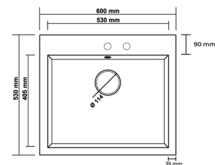

1. NO Granittvask av høy kvalitet inkludert festemateriale, avløps- og overløpssett, dreibar eksentrikk og sil.
2. NL Hoogwaardige granieten spoelbak inclusief bevestigingsmateriaal, afvoer- en overloopgarnituur, draaibare excentriek en zeef.
3. PL Wysokiej jakości zlewomywak granitowy wraz z materiałem mocującym, zestawem odpływowo-przelewowym, mimośrodem obrotowym i sitkiem.
4. RO Chiuvetă din granit de înaltă calitate, inclusiv material de fixare, set de scurgere și preaplin, excentric pivotant și sită.
5. SV Höckvalitativt handfat i granit inklusive fastmaterial, avlöpps- och bräddsats, vridbar excenter och sil.
6. SK Kvalitný granitový drez vrátane upevňovacieho materiálu, odpadovej a prepádovej sady, otočného excentra a sítky.
7. SL Visokokakovosten granitni pomivalnik, vključno s pritrdilnim materialom, odtoknim in prelivnim kompletom, vrtljivim ekscentrom in sitom.
8. TR Sabitleme malzemesi, gider ve taşma seti, döner eksantrik ve süzgeci içeren yüksek kaliteli granit evye.
9. EL Υψηλής ποιότητας γρανίτης νεροχύτης με υλικό στερέωσης, Σετ απορριμμάτων και υπερχείλισης, περιστρεφόμενο εκκεντρικό καλάθι και φίλτρο
10. GA Doirteal eibhir ardaighdeáin lena n-áirítear ábhar ceangail, Dramháil agus thair maola i leagtar, rothlach eccentric agus ciseán strainer
11. MT Sink tal-granit ta' kwalità għolja inkluz materyal ta' rbit, Sett ta 'skart u overflow, goffa eċċentrika u strainer rotanti
12. PT Pia de granito de alta qualidade, incluindo material de fixação, Conjunto de resíduos e transbordo, excêntrica giratória e cesta de filtro

Artikelnummer:
1750000002986