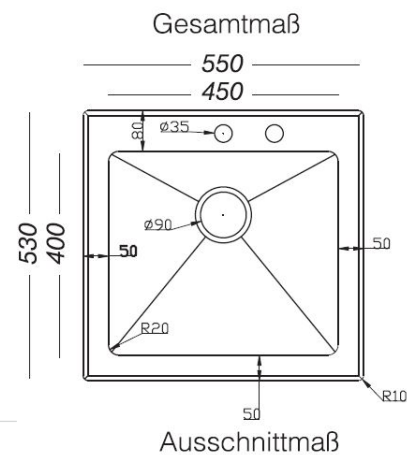

New York Glasspüle

55 x 53

- + Hochwertige Oberfläche aus Glas & Edelstahl
- + 1 Hahnloch + Excenter-Loch durchgestoßen
- + Für Unterschränke ab 50 cm Breite
- + Inkl. Ab- und Überlaufgarnitur, Korbventil und Excentergarnitur
- + Hitzebeständig bis 180 °C

- + Glasspüle mit 1 Becken ohne Abtropffläche
- + Für Spülenunterschränke ab 50 cm Breite
- + 1 Hahnloch + 1 Excenter-Loch durchgestoßen
- + Mit Excentergarnitur
- + Mit Ab- und Überlaufgarnitur
- + Ablauf mit Siebkorb 90 mm
- + Hitzebeständig bis 180 °C
- + Max. Gewichtsbelastung 100 kg
- + Glasqualität ESG
- + Glasstärke 8 mm
- + Stahlqualität 304 (Becken)
- + Stahlstärke 1 mm (Becken)
- + Beckentiefe 210 mm

ABMESSUNGEN

Produktmaße (H x B x T) / Gewicht	21 x 55 x 53 cm / 6,5 kg
Ausschnittmaß	ca. 51 x 50 cm
Maße mit Verpackung (H x B x T) / Gewicht	23 x 62 x 60 cm / 9 kg

ARTIKELNUMMER	FARBE	EAN
NEWYORK55X53S	schwarz	4260515333345
NEWYORK55X53W	weiß	4260515333352