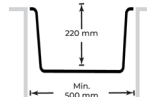

1. NO Granittvask av høy kvalitet inkludert festemateriale, avløps- og overløpssett, dreibar eksentrikk og sil.
2. NL Hoogwaardige granieten spoelbak inclusief bevestigingsmateriaal, afvoer- en overloopgarnituur, draaibare excentriek en zeef.
3. PL Wysokiej jakości zlewozmywak granitowy wraz z materiałem mocującym, zestawem odpływowo-przelewowym, mimośrodem obrotowym i sitkiem.
4. RO Chiuvetă din granit de înaltă calitate, inclusiv material de fixare, set de scurgere și preaplin, excentric pivotant și sită.
5. SV Höckkvalitativ handfat i granit inklusive fastmaterial, avlopps- och bräddsats, vridbar excenter och sil.
6. SK Kvalitný granitový drez vrátane upevňovacieho materiálu, odpadovej a prepádovej sady, otočného excentra a sítky.
7. SL Visokokakovosten granitni pomivalnik, vključno s pritrdilnim materialom, odtoknim in prelivnim kompletom, vrtljivim ekscentrom in sitom.
8. TR Sabitleme malzemesi, gider ve taşma seti, döner eksantrik ve süzgeci içeren yüksek kaliteli granit evye.
9. EL Υψηλής ποιότητας γρανίτης νεροχύτης με υλικό στερέωσης, Σετ απορριμμάτων και υπερχείλισης, περιστρεφόμενο εκκεντρικό καλάθι και φίλτρο
10. GA Doirteal eibhir ardaighdeáin lena n-áirítear ábhar ceangail, Dramháil agus thar maol a leagtar, rothlac eccentric agus ciseán strainer
11. MT Sink tal-granit ta' kwalità għolja inkluz materyal ta' rot, Sett ta 'skart u overflow, goffa eċċentrika u strainer rotanti
12. PT Pia de granito de alta qualidade, incluindo material de fixação, Conjunto de resíduos e transbordo, excêntrica giratória e cesta de filtro