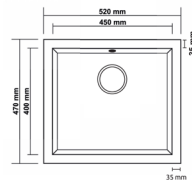

1. NO Granittvask av høy kvalitet inkludert festemateriale, avløps- og overløpssett, dreibar eksentrikk og sil.
2. NL Hoogwaardige granieten spoelbak inclusief bevestigingsmateriaal, afvoer- en overloopgarnituur, draaibare excentriek en zeef.
3. PL Wysokiej jakości zlewozmywak granitowy wraz z materiałem mocującym, zestawem odpływowo-przelewowym, mimośrodem obrotowym i sitkiem.
4. RO Chiuvetă din granit de înaltă calitate, inclusiv material de fixare, set de scurgere și preaplin, excentric pivotant și sită.
5. SV Höckkvalitativ handfat i granit inklusive fastmaterial, avlopps- och bräddsats, vridbar excenter och sil.
6. SK Kvalitný granitový drez vrátane upevňovacieho materiálu, odpadovej a prepádovej sady, otočného excentra a sítky.
7. SL Visokokakovosten granitni pomivalnik, vključno s pritrdilnim materialom, odtoknim in prelivnim kompletom, vrtljivim ekscentrom in sitom.
8. TR Sabitleme malzemesi, gider ve taşma seti, döner eksantrik ve süzgeci içeren yüksek kaliteli granit evye.
9. EL Υψηλής ποιότητας γρανίτης νεροχύτης με υλικό στερέωσης, Σετ απορριμμάτων και υπερχείλισης, περιστρεφόμενο εκκεντρικό καλάθι και φίλτρο
10. GA Doirteal eibhir ardaighdeáin lena n-áirítear ábhar ceangail, Dramháil agus thar maol a leagtar, rothlac eccentric agus ciseán strainer
11. MT Sink tal-granit ta' kwalità għolja inkluz materyal ta' rot, Sett ta 'skart u overflow, goffa eċċentrika u strainer rotanti
12. PT Pia de granito de alta qualidade, incluindo material de fixação, Conjunto de resíduos e transbordo, excêntrica giratória e cesta de filtro

Artikelnummer:
1750000003086