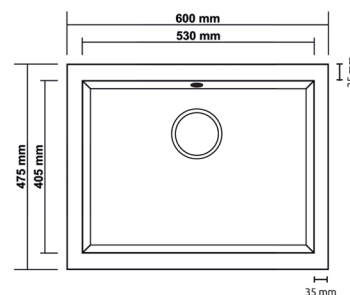

Nelson Massivgranit Spüle

60 x 47,5

- + Einbauspüle aus hochwertigem Massivgranit
- + Für Unterschränke ab 60 cm Breite
- + Inkl. Ab- und Überlaufgarnitur, Drehexcenter und Siebkorb
- + Extra großes Becken für mehr Platz beim Spülen
- + Ohne Abtropffläche für platzsparenden Einbau
- + Für Einbau- und Unterbaumontage geeignet
- + Ohne Hahnlochbank

Ausstattung

- + Inkl. Drehexcenter und Ablauf mit Siebkorb (90 mm)
- + Inkl. Ab- und Überlaufgarnitur
- + Inkl. Fixierklemmen für Einbau- und Unterbaumontage (geeignet für Arbeitsplatten mit 28 oder 38 mm Stärke)
- + Beckengröße (B x L): 530 x 405 mm
- + Beckentiefe 220 mm

ABMESSUNGEN

Produktmaße (H x B x T) / Gewicht	22 x 60 x 47,5 cm / 9,6 kg
Einbau - Ausschnittmaß	58 x 45,5 cm
Unterbau - Ausschnittmaß	51,7 x 39,3 cm
Verpackungsmaße (H x B x T) / Gewicht	28 x 57 x 66 cm / 13,2 kg