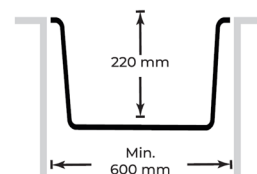

Ausstattung

- + Inkl. Drehexcenter und Ablauf mit Siebkorb (90 mm)
- + Inkl. Ab- und Überlaufgarnitur
- + Inkl. Fixierklemmen für Einbau- und Unterbaumontage (geeignet für Arbeitsplatten mit 28 oder 38 mm Stärke)
- + Beckengröße (B x L): 530 x 405 mm
- + Beckentiefe 220 mm

ABMESSUNGEN

Produktmaße (H x B x T) / Gewicht	22 x 60 x 47,5 cm / 9,6 kg
Einbau - Ausschnittmaß	58 x 45,5 cm
Unterbau - Ausschnittmaß	51,7 x 39,3 cm
Verpackungsmaße (H x B x T) / Gewicht	28 x 57 x 66 cm / 13,2 kg