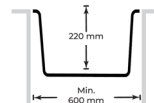

1. NO Granittvask av høy kvalitet inkludert festemateriale, avløps- og overløpssett, dreibar eksentrikk og sil.
2. NL Hoogwaardige granieten spoelbak inclusief bevestigingsmateriaal, afvoer- en overloopgarnituur, draaibare excentriek en zeef.
3. PL Wysokiej jakości zlewomywak granitowy wraz z materiałem mocującym, zestawem odpływowo-przelewowym, mimośrodem obrotowym i sitkiem.
4. RO Chiuvetă din granit de înaltă calitate, inclusiv material de fixare, set de scurgere și preaplin, excentric pivotant și sită.
5. SV Höckkvalitativ handfat i granit inklusive fastmaterial, avlopps- och bräddsats, vridbar excenter och sil.
6. SK Kvalitný granitový drez vrátane upevňovacieho materiálu, odpadovej a prepádovej sady, otočného excentra a sítky.
7. SL Visokokakovosten granitni pomivalnik, vključno s pritrdilnim materialom, odtoknim in prelivnim kompletom, vrtljivim ekscentrom in sitom.
8. TR Sabitleme malzemesi, gider ve taşma seti, döner eksantrik ve süzgeci içeren yüksek kaliteli granit evye.
9. EL Υψηλής ποιότητας γρανίτης νεροχύτης με υλικό στερέωσης, Σετ απορριμμάτων και υπερχείλισης, περιστρεφόμενο εκκεντρικό καλάμι και φίλτρο
10. GA Doirteal eibhir ardaighdeáin lena n-áirítear ábhar ceangail, Dramháil agus thar maol a leagtar, rothlac eccentric agus ciseán strainer
11. MT Sink tal-granit ta' kwalità għolja inkluz materjal ta' rot, Sett ta 'skart u overflow, goffa eċċentrika u strainer rotanti
12. PT Pia de granito de alta qualidade, incluindo material de fixação, Conjunto de resíduos e transbordo, excêntrica giratória e cesta de filtro