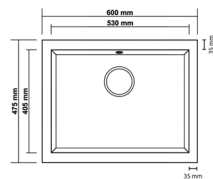

1. NO Granittvask av høy kvalitet inkludert festemateriale, avløps- og overløpssett, dreibar eksentrikk og sil.
2. NL Hoogwaardige granieten spoelbak inclusief bevestigingsmateriaal, afvoer- en overloopgarnituur, draaibare excentriek en zeef.
3. PL Wysokiej jakości zlewomywak granitowy wraz z materiałem mocującym, zestawem odpływowo-przelewowym, mimośrodem obrotowym i sitkiem.
4. RO Chiuvetă din granit de înaltă calitate, inclusiv material de fixare, set de scurgere și preaplin, excentric pivotant și sită.
5. SV Höckkvalitativ handfat i granit inklusive fastmaterial, avlopps- och bräddsats, vridbar excenter och sil.
6. SK Kvalitný granitový drez vrátane upevňovacieho materiálu, odpadovej a prepádovej sady, otočného excentra a sítky.
7. SL Visokokakovosten granitni pomivalnik, vključno s pritrdilnim materialom, odtoknim in prelivnim kompletom, vrtljivim ekscentrom in sitom.
8. TR Sabitleme malzemesi, gider ve taşma seti, döner eksantrik ve süzgeci içeren yüksek kaliteli granit evye.
9. EL Υψηλής ποιότητας γρανίτης νεροχύτης με υλικό στερέωσης, Σετ απορριμμάτων και υπερχείλισης, περιστρεφόμενο εκκεντρικό καλάμι και φίλτρο
10. GA Doirteal eibhir ardaighdeáin lena n-áirítear ábhar ceangail, Dramháil agus thar maol a leagtar, rothlac eccentric agus ciseán strainer
11. MT Sink tal-granit ta' kwalità għolja inkluz materjal ta' rot, Sett ta 'skart u overflow, goffa eċċentrika u strainer rotanti
12. PT Pia de granito de alta qualidade, incluindo material de fixação, Conjunto de resíduos e transbordo, excêntrica giratória e cesta de filtro

Artikelnummer:
1750000003186