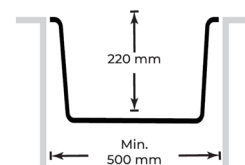

### Ausstattung

- + Inkl. Drehexcenter und Ablauf mit Siebkorb (90 mm)
- + Inkl. Ab- und Überlaufgarnitur
- + Inkl. Fixierklemmen für Einbau- und Unterbaumontage (geeignet für Arbeitsplatten mit 28 oder 38 mm Stärke)
- + Beckengröße (B x L): 450 x 400 mm
- + Beckentiefe 220 mm

### ABMESSUNGEN

Produktmaße (H x B x T) / Gewicht	22 x 52 x 47 cm / 9,4 kg
Einbau - Ausschnittmaß	50 x 45 cm
Unterbau - Ausschnittmaß	43,7 x 38,8 cm
Verpackungsmaße (H x B x T) / Gewicht	30 x 57 x 59 cm / 12,6 kg