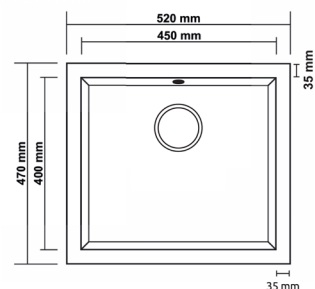

## Nelson Massivgranit Spüle

52 x 47

- + Einbauspüle aus hochwertigem Massivgranit
- + Für Unterschränke ab 50 cm Breite
- + Inkl. Ab- und Überlaufgarnitur, Drehexcenter und Siebkorb
- + Extra großes Becken für mehr Platz beim Spülen
- + Ohne Abtropffläche für platzsparenden Einbau
- + Für Einbau- und Unterbaumontage geeignet
- + Ohne Hahnlochbank

### Ausstattung

- + Inkl. Drehexcenter und Ablauf mit Siebkorb (90 mm)
- + Inkl. Ab- und Überlaufgarnitur
- + Inkl. Fixierklemmen für Einbau- und Unterbaumontage (geeignet für Arbeitsplatten mit 28 oder 38 mm Stärke)
- + Beckengröße (B x L): 450 x 400 mm
- + Beckentiefe 220 mm

### ABMESSUNGEN

Produktmaße (H x B x T) / Gewicht	22 x 52 x 47 cm / 9,4 kg
Einbau - Ausschnittmaß	50 x 45 cm
Unterbau - Ausschnittmaß	43,7 x 38,8 cm
Verpackungsmaße (H x B x T) / Gewicht	30 x 57 x 59 cm / 12,6 kg