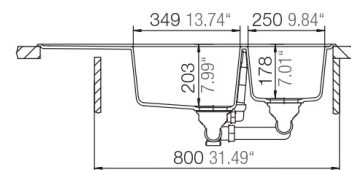

## Memphis Respekta by Schock Granit Einbauspüle

98 x 50 G

- + Granitverbund-Material mit hohem Natursteinanteil
- + Temperaturbeständig bis 180 °C
- + Für Unterschränke ab 90 cm Breite
- + Inkl. Ab- und Überlaufgarnitur, Drehexcenter und Siebkorb
- + Aus deutscher Fertigung

- + Graniteinbauspüle mit 1,5 Becken und Abtropffläche
- + Verbundmaterial bestehend aus 80 % Quarzsand und 5 % Additiven
- + 15% Kunstharz
- + Für Spülenunterschränke ab 90 cm Breite
- + Deutsche Fertigung
- + Hohe Stoßfestigkeit
- + Hohe Resistenz bei aggressiven Chemikalien
- + UV-beständig
- + Leicht zu reinigende Oberfläche
- + Hahnlöcher nicht durchgestoßen
- + Inkl. Drehexcenter
- + Ablauf mit Siebkorb 90 mm
- + Mit Ab- und Überlaufgarnitur
- + Inkl. Fixierklemmen zum Einbau
- + Hitzebeständigkeit bis 180 °C
- + Beckentiefe ca. 203 mm und 178 mm

### ABMESSUNGEN

Produktmaße (H x B x T) / Gewicht	20,8 x 98 x 50 cm / 20 kg
Ausschnittmaß	ca. 89,9 x 48 cm
Maße mit Verpackung (H x B x T) / Gewicht	29,2 x 116 x 57 cm / 25,1 kg

<b>ARTIKELNUMMER</b>	<b>FARBE</b>	<b>EAN</b>
MEMPHIS98X50G	betongrau	4260515337916