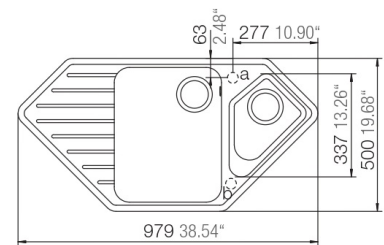

## Memphis Respekta by Schock Granit Einbauspüle

98 x 50 G

- + Granitverbund-Material mit hohem Natursteinanteil
- + Temperaturbeständig bis 180 °C
- + Für Unterschränke ab 90 cm Breite
- + Inkl. Ab- und Überlaufgarnitur, Drehexcenter und Siebkorb
- + Aus deutscher Fertigung

- + Graniteinbauspüle mit 1,5 Becken und Abtropffläche
- + Verbundmaterial bestehend aus 80 % Quarzsand und 5 % Additiven
- + 15% Kunstharz
- + Für Spülenunterschränke ab 90 cm Breite
- + Deutsche Fertigung
- + Hohe Stoßfestigkeit
- + Hohe Resistenz bei aggressiven Chemikalien
- + UV-beständig
- + Leicht zu reinigende Oberfläche
- + Hahnlöcher nicht durchgestoßen
- + Inkl. Drehexcenter
- + Ablauf mit Siebkorb 90 mm
- + Mit Ab- und Überlaufgarnitur
- + Inkl. Fixierklemmen zum Einbau
- + Hitzebeständigkeit bis 180 °C
- + Beckentiefe ca. 203 mm und 178 mm

### ABMESSUNGEN

Produktmaße (H x B x T) / Gewicht	20,8 x 98 x 50 cm / 20 kg
Ausschnittmaß	ca. 89,9 x 48 cm
Maße mit Verpackung (H x B x T) / Gewicht	29,2 x 116 x 57 cm / 25,1 kg

<b>ARTIKELNUMMER</b>	<b>FARBE</b>	<b>EAN</b>
MEMPHIS98X50G	betongrau	4260515337916