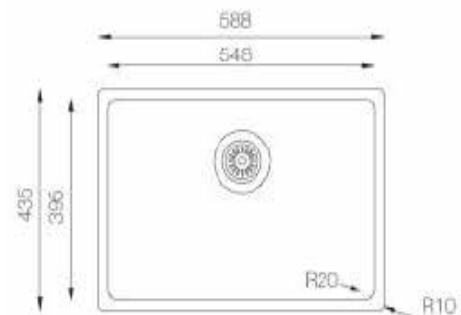

## Detroit Edelstahlspüle

59 x 43,5

- + Hochwertiges Edelstahl-Einzelbecken in puristischem Design
- + Für Unterschränke ab 60 cm Breite
- + Inkl. Ab- und Überlaufgarnitur

- + Edelstahlspüle mit 1 Becken
- + Für Spülenunterschränke ab 60 cm Breite
- + Mit Ab- und Überlaufgarnitur
- + Inkl. Dichtband und Fixierklemmen für 28/38 mm Arbeitsplatte
- + Stahlqualität 304
- + Stahlstärke 1 mm
- + Beckentiefe 225 mm

### ABMESSUNGEN

Produktmaße (H x B x T) / Gewicht	22,5 x 59 x 43,5 cm / 5,7 kg
Ausschnittmaß	ca. 57,4 x 42,1 cm
Maße mit Verpackung (H x B x T) / Gewicht	25,5 x 64,5 x 49,5 cm / 6,2 kg

<b>ARTIKELNUMMER</b>	<b>FARBE</b>	<b>EAN</b>
DETROIT59X435	Edelstahl	4260641228140