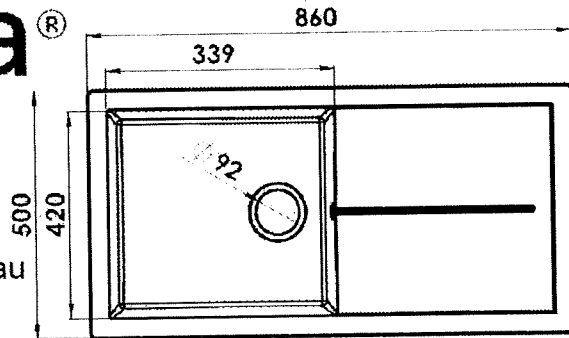

RESPEKTA®

17501000860500701-83

CLEVELAND 86X50GCLEVELAND - 1 Becken - Betongrau
EEAN086R16T

- Einbauspüle aus Kompositmaterial SMC mit 1 Becken und Abtropfläche
- Natursteinanteil >60%
- wechselseitig einbaubar
- Ohne Hahnlöcher durchgestoßen
- Excentergarnitur ist nicht enthalten
- Ablauf mit Siebkorb 90 mm
- mit Ab- und Überlaufgarnitur
- inkl. Fixierklemmen zum Einbau
- für 50 cm Unterschrank