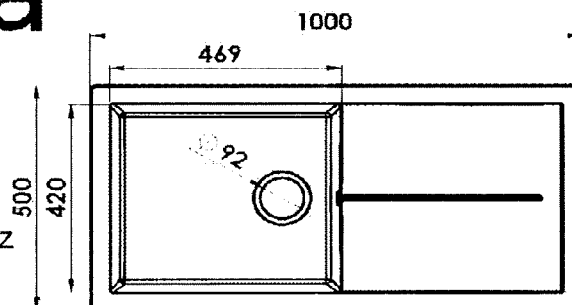

CLEVELAND (NALI) 1GC 1000**RESPEKTA®**

17501001000500700-83

CLEVELAND 100X50SCLEVELAND - 1 Becken - Schwarz
E EAN100R06T

- Einbauspüle aus Kompositmaterial SMC mit 1 Becken und Abtropfläche
- Natursteinanteil >60%
- wechselseitig einbaubar
- Ohne Hahnlöcher durchgestoßen
- Excentergarnitur ist nicht enthalten
- Ablauf mit Siebkorb 90 mm
- mit Ab- und Überlaufgarnitur
- inkl. Fixierklammern zum Einbau
- für 60 cm Unterschrank