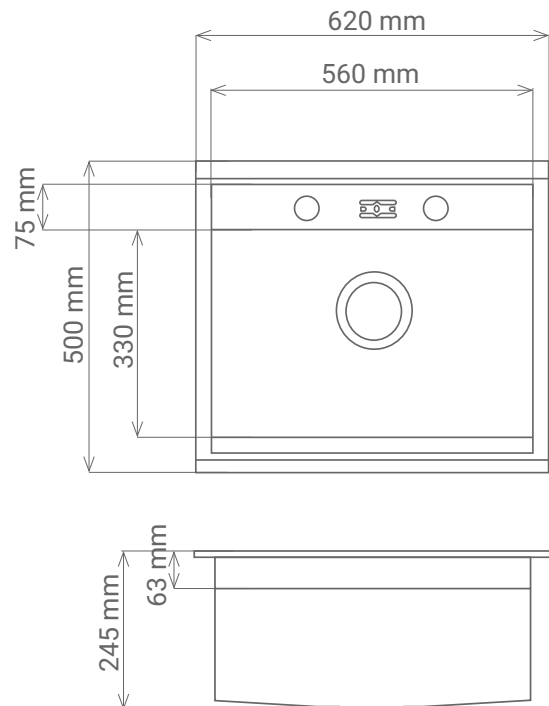

California Workstation

Edelstahlspüle mit Zubehör

62 x 50

- + Robuster Edelstahl
- + Handgefertigt
- + Modernes Design
- + Mit Premium Zubehör
- + Mit Hahnlochbank und integrierter Leiste für Ablage von Zubehör
- + Ultra leise: extra dicke Pads an allen Spülenseiten absorbieren die Geräusche

- + Hochwertige Edelstahlspüle mit Hahnlochbank und Premium Zubehör
- + Für Spülenunterschranke ab 60 cm Breite
- + Rostbeständige Oberfläche
- + Stahlstärke 1,2 mm
- + Sanft abgeschrägte Beckenboden und Ablauf verhindern, dass sich Wasser in der Spüle ansammelt
- + Extra dicke schallabsorbierende Pads am Boden und den Wänden der Spüle
- + Einfach zu reinigen und zu montieren
- + Inkl. Montageschablone
- + Mit Hahnlochbank
- + Mit integrierter Leiste für Ablage vom Zubehör
- + Inkl. Drehexcenter und Ablauf mit Siebkorb 90 mm
- + Ab- und Überlaufgarnitur
- + Inkl. Fixierklemmen zum Einbau (Für Arbeitsplatten mit Stärke 28 und 38 mm)
- + Beckentiefe 245 mm

PREMIUM AUSSTATTUNG

- + Schneidbrett aus Holz
- + Aufrollbares Abtropfgitter
- + Edelstahl-Resteschale

ABMESSUNGEN

Produktmaße (H x B x T) / Gewicht	24,5 x 62 x 50 cm / 6,9 kg
Ausschnittmaß	61 x 49 cm
Verpackungsmaße (H x B x T) / Gewicht	67 x 56 x 29 cm / 12,6 kg

NAME	ARTIKELNUMMER	FARBE	EAN
CALIFORNIA62X50	17501000620500100-80	Edelstahl	4262376915098