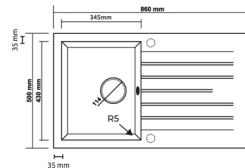

1. NO Granittvask av høy kvalitet inkludert festemateriale, avløps- og overløpssett, dreibar eksentrikk og sil.
2. NL Hoogwaardige granieten spoelbak inclusief bevestigingsmateriaal, afvoer- en overloopgarnituur, draaibare excentriek en zeef.
3. PL Wysokiej jakości zlewozmywak granitowy wraz z materiałem mocującym, zestawem odpływowo-przelewowym, mimośrodem obrotowym i sitkiem.
4. RO Chiuvetă din granit de înaltă calitate, inclusiv material de fixare, set de scurgere și preaplin, excentric pivotant și sită.
5. SV Höckkvalitativ handfat i granit inklusive fastmaterial, avlöpps- och bräddsats, vridbar excenter och sil.
6. SK Kvalitný granitový drez vrátane upevňovacieho materiálu, odpadovej a prepádovej sady, otočného excentra a sítky.
7. SL Visokokakovosten granitni pomivalnik, vključno s pritrdilnim materialom, odtoknim in prelivnim kompletom, vrtljivim ekscentrom in sitom.
8. TR Sabitleme malzemesi, gider ve taşma seti, döner eksantrik ve süzgeci içeren yüksek kaliteli granit evye.
9. EL Υψηλής ποιότητας γρανίτης νεροχύτης με υλικό στερέωσης, Σετ απορριμμάτων και υπερχείλισης, περιστρεφόμενο εκκεντρικό καλαδί και φίλτρο
10. GA Doirteal eibhir ardaighdeáin lena n-áirítear ábhar ceangail, Dramháil agus thar maol a leagtar, rothlach eccentric agus ciseán strainer
11. MT Sink tal-granit ta 'kwalità għolja inkluz materjal ta' rot, Sett ta 'skart u overflow, goffa eċċentrika u strainer rotanti
12. PT Pia de granito de alta qualidade, incluindo material de fixação, Conjunto de resíduos e transbordo, excêntrica giratória e cesta de filtro

Artikelnummer:
1750000002786