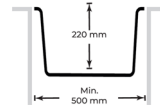

1. NO Granittvask av høy kvalitet inkludert festemateriale, avløps- og overløpssett, dreibar eksentrikk og sil.
2. NL Hoogwaardige granieten spoelbak inclusief bevestigingsmateriaal, afvoer- en overloopgarnituur, draaibare excentriek en zeef.
3. PL Wysokiej jakości zlewozmywak granitowy wraz z materiałem mocującym, zestawem odpływowo-przelewowym, mimośrodem obrotowym i sitkiem.
4. RO Chiuvetă din granit de înaltă calitate, inclusiv material de fixare, set de scurgere și preaplin, excentric pivotant și sită.
5. SV Höckkvalitativ handfat i granit inklusive fastmaterial, avlöpps- och bräddsats, vridbar excenter och sil.
6. SK Kvalitný granitový drez vrátane upevňovacieho materiálu, odpadovej a prepádovej sady, otočného excentra a sítky.
7. SL Visokokakovosten granitni pomivalnik, vključno s pritrdilnim materialom, odtoknim in prelivnim kompletom, vrtljivim ekscentrom in sitom.
8. TR Sabitleme malzemesi, gider ve taşma seti, döner eksantrik ve süzgeci içeren yüksek kaliteli granit evye.
9. EL Υψηλής ποιότητας γρανίτης νεροχύτης με υλικό στερέωσης, Σετ απορριμμάτων και υπερχείλισης, περιστρεφόμενο εκκεντρικό καλαδί και φίλτρο
10. GA Doirteal eibhir ardaighdeáin lena n-áirítear ábhar ceangail, Dramháil agus thar maol a leagtar, rothlach eccentric agus ciseán strainer
11. MT Sink tal-granit ta 'kwalità għolja inkluz materjal ta' rot, Sett ta 'skart u overflow, goffa eċċentrika u strainer rotanti
12. PT Pia de granito de alta qualidade, incluindo material de fixação, Conjunto de resíduos e transbordo, excêntrica giratória e cesta de filtro