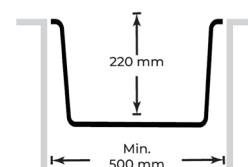

Almonto Massivgranit Spüle

86 x 50

- + Einbauspüle aus hochwertigem Massivgranit
- + Wechselseitig rechts/links einbaubar
- + Für Unterschränke ab 50 cm Breite
- + Inkl. Ab- und Überlaufgarnitur, Drehexcenter und Siebkorb
- + Mit Abtropfrillen und Ecken mit großen Radien
- + Für Einbaumontage geeignet

Material & Eigenschaften

- + Verbundwerkstoff: 80 % Quarzsand, 15 % Kunstharz und 5 % Additive
- + Geeignet für Unterschränke ab 50 cm Breite
- + Integrierte Abtropfrillen
- + Die abgeschrägte Abtropffläche verhindert die Ansammlung von Wasser
- + Lebensmittelecht und Hitzebeständig
- + Widerstandsfähig gegenüber aggressiven Haushaltschemikalien
- + Hohe Kratz- & Stoßfestigkeit
- + Hahnlöcher sind nicht durchgestoßen

Ausstattung

- + Inkl. Drehexcenter und Ablauf mit Siebkorb (90 mm)
- + Inkl. Ab- und Überlaufgarnitur
- + Inkl. Fixierklemmen für Einbau- und Unterbaumontage (geeignet für Arbeitsplatten mit 28 oder 38 mm Stärke)
- + Beckentiefe 220 mm

ABMESSUNGEN

Produktmaße (H x B x T) / Gewicht	22 x 86 x 50 cm / 11,6 kg
Einbau - Ausschnittmaß	84 x 48 cm
Verpackungsmaße (H x B x T) / Gewicht	28,5 x 57 x 92,5 cm / 15,8 kg

ARTIKELNUMMER	MODELL	FARBE	EAN
17500000002786	ALMONT086X50S	Schwarz	4262422196631