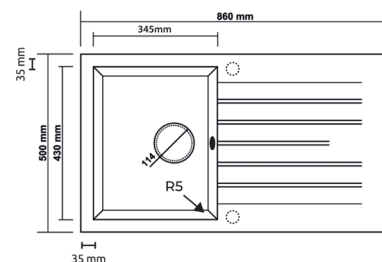

Almonto Massivgranit Spüle

86 x 50

- + Einbauspüle aus hochwertigem Massivgranit
- + Wechselseitig rechts/links einbaubar
- + Für Unterschränke ab 50 cm Breite
- + Inkl. Ab- und Überlaufgarnitur, Drehexcenter und Siebkorb
- + Mit Abtropfrillen und Ecken mit großen Radien
- + Für Einbaumontage geeignet

Material & Eigenschaften

- + Verbundwerkstoff: 80 % Quarzsand, 15 % Kunstharz und 5 % Additive
- + Geeignet für Unterschränke ab 50 cm Breite
- + Integrierte Abtropfrillen
- + Die abgeschrägte Abtropffläche verhindert die Ansammlung von Wasser
- + Lebensmittelecht und Hitzebeständig
- + Widerstandsfähig gegenüber aggressiven Haushaltschemikalien
- + Hohe Kratz- & Stoßfestigkeit
- + Hahnlöcher sind nicht durchgestoßen

Ausstattung

- + Inkl. Drehexcenter und Ablauf mit Siebkorb (90 mm)
- + Inkl. Ab- und Überlaufgarnitur
- + Inkl. Fixierklemmen für Einbau- und Unterbaumontage (geeignet für Arbeitsplatten mit 28 oder 38 mm Stärke)
- + Beckentiefe 220 mm

ABMESSUNGEN

Produktmaße (H x B x T) / Gewicht	22 x 86 x 50 cm / 11,6 kg
Einbau - Ausschnittmaß	84 x 48 cm
Verpackungsmaße (H x B x T) / Gewicht	28,5 x 57 x 92,5 cm / 15,8 kg

ARTIKELNUMMER	MODELL	FARBE	EAN
17500000002786	ALMONT086X50S	Schwarz	4262422196631