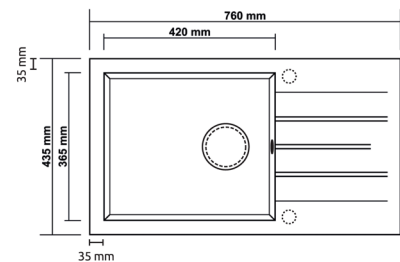

Almonto Massivgranit Spüle

76 x 43,5

- + Einbauspüle aus hochwertigem Massivgranit
- + Wechselseitig rechts/links einbaubar
- + Für Unterschränke ab 60 cm Breite
- + Inkl. Ab- und Überlaufgarnitur, Drehexcenter und Siebkorb
- + Mit Abtropfrillen und Ecken mit großen Radien
- + Kurze Abtropffläche für platzsparenden Einbau
- + Extra großes Becken für mehr Platz beim Spülen
- + Für Einbaumontage geeignet

Material & Eigenschaften

- + Verbundwerkstoff: 80 % Quarzsand, 15 % Kunstharz und 5 % Additive
- + Geeignet für Unterschränke ab 60 cm Breite
- + Integrierte Abtropfrillen
- + Die abgeschrägte Abtropffläche verhindert die Ansammlung von Wasser
- + Lebensmittelecht und Hitzebeständig
- + Widerstandsfähig gegenüber aggressiven Haushaltschemikalien
- + Hohe Kratz- & Stoßfestigkeit
- + Hahnlöcher sind nicht durchgestoßen

Ausstattung

- + Inkl. Drehexcenter und Ablauf mit Siebkorb (90 mm)
- + Inkl. Ab- und Überlaufgarnitur
- + Inkl. Fixierklemmen für Einbau- und Unterbaumontage (geeignet für Arbeitsplatten mit 28 oder 38 mm Stärke)
- + Beckenlänge ca. 420 mm
- + Beckentiefe 220 mm

ABMESSUNGEN

Produktmaße (H x B x T) / Gewicht	22 x 76 x 43,5 cm / 10,6 kg
Einbau - Ausschnittmaß	74 x 41,5 cm
Verpackungsmaße (H x B x T) / Gewicht	28 x 57 x 82,5 cm / 14,6 kg

ARTIKELNUMMER	MODELL	FARBE	EAN
17500000002886	ALMONT076X43S	Schwarz	4262422196648