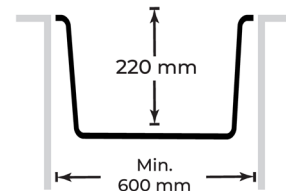

Almonto Massivgranit Spüle

76 x 43,5

- + Einbauspüle aus hochwertigem Massivgranit
- + Wechselseitig rechts/links einbaubar
- + Für Unterschränke ab 60 cm Breite
- + Inkl. Ab- und Überlaufgarnitur, Drehexcenter und Siebkorb
- + Mit Abtropfrillen und Ecken mit großen Radien
- + Kurze Abtropffläche für platzsparenden Einbau
- + Extra großes Becken für mehr Platz beim Spülen
- + Für Einbaumontage geeignet

Material & Eigenschaften

- + Verbundwerkstoff: 80 % Quarzsand, 15 % Kunstharz und 5 % Additive
- + Geeignet für Unterschränke ab 60 cm Breite
- + Integrierte Abtropfrillen
- + Die abgeschrägte Abtropffläche verhindert die Ansammlung von Wasser
- + Lebensmittelecht und Hitzebeständig
- + Widerstandsfähig gegenüber aggressiven Haushaltschemikalien
- + Hohe Kratz- & Stoßfestigkeit
- + Hahnlöcher sind nicht durchgestoßen

Ausstattung

- + Inkl. Drehexcenter und Ablauf mit Siebkorb (90 mm)
- + Inkl. Ab- und Überlaufgarnitur
- + Inkl. Fixierklemmen für Einbau- und Unterbaumontage (geeignet für Arbeitsplatten mit 28 oder 38 mm Stärke)
- + Beckenlänge ca. 420 mm
- + Beckentiefe 220 mm

ABMESSUNGEN

Produktmaße (H x B x T) / Gewicht	22 x 76 x 43,5 cm / 10,6 kg
Einbau - Ausschnittmaß	74 x 41,5 cm
Verpackungsmaße (H x B x T) / Gewicht	28 x 57 x 82,5 cm / 14,6 kg

ARTIKELNUMMER	MODELL	FARBE	EAN
17500000002886	ALMONT076X43S	Schwarz	4262422196648