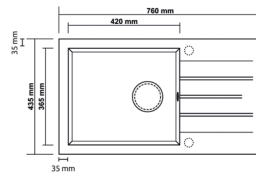

1. NO Granittvask av høy kvalitet inkludert festemateriale, avløps- og overløpssett, dreibar eksentrikk og sil.
2. NL Hoogwaardige granieten spoelbak inclusief bevestigingsmateriaal, afvoer- en overloopgarnituur, draaibare excentriek en zeef.
3. PL Wysokiej jakości zlewozmywak granitowy wraz z materiałem mocującym, zestawem odpływowo-przelewowym, mimośrodem obrotowym i sitkiem.
4. RO Chiuvetă din granit de înaltă calitate, inclusiv material de fixare, set de scurgere și preaplin, excentric pivotant și sită.
5. SV Höckkvalitativ handfat i granit inklusive fastmaterial, avlöpps- och bråddsats, vridbar excenter och sil.
6. SK Kvalitný granitový drez vrátane upevňovacieho materiálu, odpadovej a prepádovej sady, otočného excentra a sítky.
7. SL Visokokakovosten granitni pomivalnik, vključno s pritrdilnim materialom, odtoknim in prelivnim kompletom, vrtljivim ekscentrom in sitom.
8. TR Sabitleme malzemesi, gider ve taşma seti, döner eksantrik ve süzgeci içeren yüksek kaliteli granit evye.
9. EL Υψηλής ποιότητας γρανίτης νεροχύτης με υλικό στερέωσης, Σετ απορριμμάτων και υπερχείλισης, περιστρεφόμενο εκκεντρικό καλαδί και φίλτρο
10. GA Doirteal eibhir archaighdeán lena n-áirítear ábhar ceangail, Dramháil agus thar maol a leagtar, rothlác eccentric agus ciseán strainer
11. MT Sink tal-granit ta' kwalità għolja inkluz materjal ta' rbit, Sett ta 'skart u overflow, goffa eċċentrika u strainer rotanti
12. PT Pia de granito de alta qualidade, incluindo material de fixação, Conjunto de resíduos e transbordo, excêntrica giratória e cesta de filtro

Artikelnummer:
1750000002886