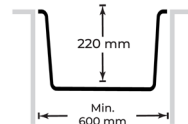

1. NO Granittvask av høy kvalitet inkludert festemateriale, avløps- og overløpssett, dreibar eksentrikk og sil.
2. NL Hoogwaardige granieten spoelbak inclusief bevestigingsmateriaal, afvoer- en overloopgarnituur, draaibare excentriek en zeef.
3. PL Wysokiej jakości zlewozmywak granitowy wraz z materiałem mocującym, zestawem odpływowo-przelewowym, mimośrodem obrotowym i sitkiem.
4. RO Chiuvetă din granit de înaltă calitate, inclusiv material de fixare, set de scurgere și preaplin, excentric pivotant și sită.
5. SV Höckkvalitativ handfat i granit inklusive fastmaterial, avlöpps- och bråddsats, vridbar excenter och sil.
6. SK Kvalitný granitový drez vrátane upevňovacieho materiálu, odpadovej a prepádovej sady, otočného excentra a sítky.
7. SL Visokokakovosten granitni pomivalnik, vključno s pritrdilnim materialom, odtoknim in prelivnim kompletom, vrtljivim ekscentrom in sitom.
8. TR Sabitleme malzemesi, gider ve taşma seti, döner eksantrik ve süzgeci içeren yüksek kaliteli granit evye.
9. EL Υψηλής ποιότητας γρανίτης νεροχύτης με υλικό στερέωσης, Σετ απορριμμάτων και υπερχείλισης, περιστρεφόμενο εκκεντρικό καλαδί και φίλτρο
10. GA Doirteal eibhir archaighdeán lena n-áirítear ábhar ceangail, Dramháil agus thar maol a leagtar, rothlác eccentric agus ciseán strainer
11. MT Sink tal-granit ta' kwalità għolja inkluz materjal ta' rbit, Sett ta 'skart u overflow, goffa eċċentrika u strainer rotanti
12. PT Pia de granito de alta qualidade, incluindo material de fixação, Conjunto de resíduos e transbordo, excêntrica giratória e cesta de filtro