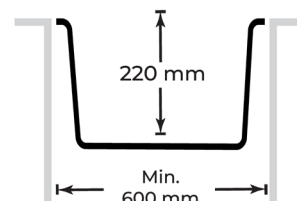

Almonto Massivgranit Spüle

100 x 50

- + Einbauspüle aus hochwertigem Massivgranit
- + Wechselseitig rechts/links einbaubar
- + Für Unterschränke ab 60 cm Breite
- + Inkl. Ab- und Überlaufgarnitur, Drehexcenter und Siebkorb
- + Mit Abtropfrillen und Ecken mit großen Radien
- + Für Einbaumontage geeignet

Material & Eigenschaften

- + Verbundwerkstoff: 80 % Quarzsand, 15 % Kunstharz und 5 % Additive
- + Geeignet für Unterschränke ab 60 cm Breite
- + Integrierte Abtropfrillen
- + Die abgeschrägte Abtropffläche verhindert die Ansammlung von Wasser
- + Lebensmittelecht und Hitzebeständig
- + Widerstandsfähig gegenüber aggressiven Haushaltschemikalien
- + Hohe Kratz- & Stoßfestigkeit
- + Hahnlöcher sind nicht durchgestoßen

Ausstattung

- + Inkl. Drehexcenter und Ablauf mit Siebkorb (90 mm)
- + Inkl. Ab- und Überlaufgarnitur
- + Inkl. Fixierklemmen für Einbau- und Unterbaumontage (geeignet für Arbeitsplatten mit 28 oder 38 mm Stärke)
- + Beckentiefe 220 mm

ABMESSUNGEN

Produktmaße (H x B x T) / Gewicht	22 x 100 x 50 cm / 14 kg
Einbau - Ausschnittmaß	98 x 48 cm
Verpackungsmaße (H x B x T) / Gewicht	29,5 x 56,5 x 107 cm / 18,6 kg

ARTIKELNUMMER	MODELL	FARBE	EAN
17500000002686	ALMONT0100X50S	Schwarz	4262422196624