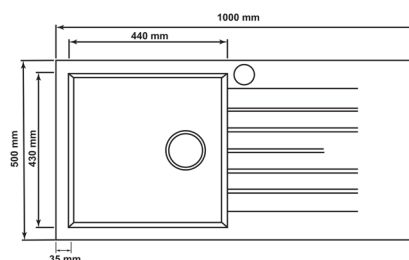

Almonto Massivgranit Spüle

100 x 50

- + Einbauspüle aus hochwertigem Massivgranit
- + Wechselseitig rechts/links einbaubar
- + Für Unterschränke ab 60 cm Breite
- + Inkl. Ab- und Überlaufgarnitur, Drehexcenter und Siebkorb
- + Mit Abtropfrillen und Ecken mit großen Radien
- + Für Einbaumontage geeignet

Material & Eigenschaften

- + Verbundwerkstoff: 80 % Quarzsand, 15 % Kunstharz und 5 % Additive
- + Geeignet für Unterschränke ab 60 cm Breite
- + Integrierte Abtropfrillen
- + Die abgeschrägte Abtropffläche verhindert die Ansammlung von Wasser
- + Lebensmittelecht und Hitzebeständig
- + Widerstandsfähig gegenüber aggressiven Haushaltschemikalien
- + Hohe Kratz- & Stoßfestigkeit
- + Hahnlöcher sind nicht durchgestoßen

Ausstattung

- + Inkl. Drehexcenter und Ablauf mit Siebkorb (90 mm)
- + Inkl. Ab- und Überlaufgarnitur
- + Inkl. Fixierklemmen für Einbau- und Unterbaumontage (geeignet für Arbeitsplatten mit 28 oder 38 mm Stärke)
- + Beckentiefe 220 mm

ABMESSUNGEN

Produktmaße (H x B x T) / Gewicht	22 x 100 x 50 cm / 14 kg
Einbau - Ausschnittmaß	98 x 48 cm
Verpackungsmaße (H x B x T) / Gewicht	29,5 x 56,5 x 107 cm / 18,6 kg

ARTIKELNUMMER	MODELL	FARBE	EAN
17500000002686	ALMONT0100X50S	Schwarz	4262422196624