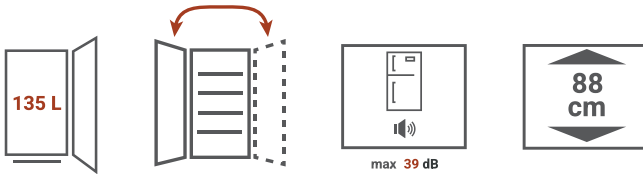

Jylland Einbaukühlschrank, vollraum

KS 88.0-11

F

- + 88 cm Nischenmaß
- + 135 L Nutzinhalt
- + Wechselbarer Türanschlag
- + 2 verstellbare Füße
- + automatisches Abtauverfahren im Kühlteil

TECHNISCHE DATEN

ZUBEHÖR

Eierablagen	1
-------------	---

ABMESSUNGEN

Gerätemaße (H x B x T) / Gewicht	87,1 x 54 x 54 cm / 34 kg
Einbaumaße (H x B x T)	88 – 90 x 56 x 55 cm
Maße mit Verpackung (H x B x T) / Gewicht	92 x 56,8 x 56,8 cm / 37,2 kg