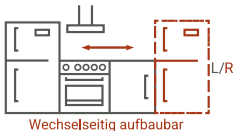

## Ingrid Singleküche 210 cm mit Oberschränken in Eiche Nordic ohne Kühlschrank

Korpus & Arbeitsplatte Eiche Nordic Nachbildung

- + Maße gesamt (H x B x T) 200 x 210 x 60 cm
- + Ohne Kühlschrank
- + Wechselseitig aufbaubar
- + Ausgestattet mit Domino-Glaskeramikkochfeld
- + Mit hochwertiger Mineralite-Einbauspüle in schwarz
- + Mit zwei 2-teiligen Apothekerschränken
- + Optional mit Mikrowelle erhältlich

### AUSSTATTUNG

2 Apothekerschränke	30 cm, Gesamthöhe 200 cm
1 Unterschrank mit Schublade	50 cm
1 Spülenunterschrank	100 cm
3 Oberschränke	50 cm
1 Arbeitsplatte ohne Ausschnitte	150 cm, 28 mm Stärke
1 Mineralite-Einbauspüle OHIO50X44S	50 x 44 cm mit Ab- und Überlaufgarnitur