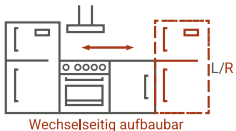

Ingrid

Singleküche 210 cm mit Oberschränken in Eiche Nordic

Korpus & Arbeitsplatte Eiche Nordic Nachbildung

- + Maße gesamt (H x B x T) 200 x 210 x 60 cm
- + Wechselseitig aufbaubar
- + Ausgestattet mit Domino-Glaskeramikkochfeld
- + Inkl. Unterbaukühlschrank
- + Mit hochwertiger Mineralite-Einbauspüle in schwarz
- + Mit zwei 2-teiligen Apothekerschränken
- + Optional mit Mikrowelle erhältlich

AUSSTATTUNG

2 Apothekerschränke	30 cm, Gesamthöhe 200 cm
1 Unterschrank mit Schublade	50 cm
1 Nische für Unterbaukühlschrank	50 cm
1 Frontblende für Unterbaukühlschrank	50 cm
1 Spülenunterschrank	50 cm
3 Oberschränke	50 cm
1 Arbeitsplatte ohne Ausschnitte	150 cm, 28 mm Stärke
1 Mineralite-Einbauspüle OHIO50X44S	50 x 44 cm mit Ab- und Überlaufgarnitur

BESONDERE MERKMALE

- + Griffe aus Kunststoff in Alu-Optik
- + Arbeitshöhe 85 cm
- + Ausgestattet mit rahmenlosem Domino-Glaskeramikkochfeld
- + Mit schwarzer Einbauspüle aus Mineralite
- + Mehr Stauraum dank zwei Apothekerschränken
- + Optional mit Mikrowelle erhältlich