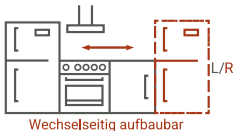

Ingrid Singleküche 180 cm ohne Kühlschrank mit multifunktionalem Bartisch

Korpus & Arbeitsplatte Eiche Nordic Nachbildung

- + Maße gesamt (H x B x T) 200 x 180 x 60 cm
- + Maße Bartisch (H x B x T) 103 x 115 x 50 cm
- + Bartisch mit integrierten Ablagefächern und flexibel montierbaren Regalelementen (innen oder außen)
- + Wechselseitig aufbaubar
- + Mit 2-teiligem Apothekerschrank
- + Optional mit Mikrowelle erhältlich
- + Ohne Kühlschrank

AUSSTATTUNG

1 Apothekerschrank	30 cm, Gesamthöhe 200 cm
1 Unterschrank mit Schublade	50 cm
1 Spülenunterschrank	100 cm
3 Oberschränke	50 cm
1 Arbeitsplatte ohne Ausschnitte	150 cm, 28 mm Stärke
1 Mineralite-Einbauspüle OHIO50X44S	50 x 44 cm mit Ab- und Überlaufgarnitur
1 Bartisch	115 cm, Gesamthöhe 103 cm

Korpus & Arbeitsplatte

Front

Oberschränke

BESONDERE MERKMALE

- + Mit Oberschränken in Eiche Nordic
- + Griffe aus Kunststoff in Alu-Optik
- + Arbeitshöhe Küche 85 cm
- + Ausgestattet mit rahmenlosem Domino-Glaskeramikkochfeld
- + Optional mit Mikrowelle erhältlich