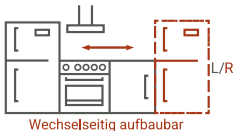

## Ingrid Singleküche 180 cm mit Oberschränken in Eiche Nordic ohne Kühlschrank

Korpus & Arbeitsplatte Eiche Nordic Nachbildung

- + Maße gesamt (H x B x T) 200 x 180 x 60 cm
- + Ohne Kühlschrank
- + Wechselseitig aufbaubar
- + Ausgestattet mit Domino-Glaskeramikkochfeld
- + Mit hochwertiger Mineralite-Einbauspüle in schwarz
- + Mit 2-teiligem Apothekerschrank
- + Optional mit Mikrowelle erhältlich

### AUSSTATTUNG

1 Apothekerschrank	30 cm, Gesamthöhe 200 cm
1 Unterschrank mit Schublade	50 cm
1 Spülenunterschrank	100 cm
3 Oberschränke	50 cm
1 Arbeitsplatte ohne Ausschnitte	150 cm, 28 mm Stärke
1 Mineralite-Einbauspüle OHIO50X44S	50 x 44 cm mit Ab- und Überlaufgarnitur