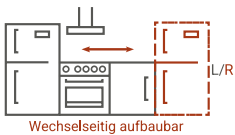

Ingrid Singleküche 180 cm mit multifunktionalem Bartisch

Korpus & Arbeitsplatte Eiche Nordic Nachbildung

- + Maße gesamt (H x B x T) 200 x 180 x 60 cm
- + Maße Bartisch (H x B x T) 103 x 115 x 50 cm
- + Bartisch mit integrierten Ablagefächern und flexibel montierbaren Regalelementen (innen oder außen)
- + Wechselseitig aufbaubar
- + Mit 2-teiligem Apothekerschrank
- + Inkl. Unterbaukühlschrank
- + Optional mit Mikrowelle erhältlich

AUSSTATTUNG

1 Apothekerschrank	30 cm, Gesamthöhe 200 cm
1 Unterschrank mit Schublade	50 cm
1 Nische für Unterbaukühlschrank	50 cm
1 Frontblende für Unterbaukühlschrank	50 cm
1 Spülenunterschrank	50 cm
3 Oberschränke	50 cm
1 Arbeitsplatte ohne Ausschnitte	150 cm, 28 mm Stärke
1 Mineralite-Einbauspüle OHIO50X44S	50 x 44 cm mit Ab- und Überlaufgarnitur
1 Bartisch	115 cm, Gesamthöhe 103 cm

BESONDERE MERKMALE

- + Mit Oberschränken in Eiche Nordic
- + Griffe aus Kunststoff in Alu-Optik
- + Arbeitshöhe Küche 85 cm
- + Ausgestattet mit rahmenlosem Domino-Glaskeramikkochfeld
- + Optional mit Mikrowelle erhältlich