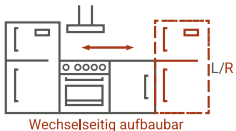

Ingrid Singleküche 180 cm mit Oberschränken in Eiche Nordic Korpus & Arbeitsplatte Eiche Nordic Nachbildung

- + Maße gesamt (H x B x T) 200 x 180 x 60 cm
- + Wechselseitig aufbaubar
- + Ausgestattet mit Domino-Glaskeramikkochfeld
- + Inkl. Unterbaukühlschrank
- + Mit hochwertiger Mineralite-Einbauspüle in schwarz
- + Mit 2-teiligem Apothekerschrank
- + Optional mit Mikrowelle erhältlich

AUSSTATTUNG

| | |
|---------------------------------------|---|
| 1 Apothekerschrank | 30 cm, Gesamthöhe 200 cm |
| 1 Unterschrank mit Schublade | 50 cm |
| 1 Nische für Unterbaukühlschrank | 50 cm |
| 1 Frontblende für Unterbaukühlschrank | 50 cm |
| 1 Spülenunterschrank | 50 cm |
| 3 Oberschränke | 50 cm |
| 1 Arbeitsplatte ohne Ausschnitte | 150 cm, 28 mm Stärke |
| 1 Mineralite-Einbauspüle OHIO50X44S | 50 x 44 cm mit Ab- und Überlaufgarnitur |

BESONDERE MERKMALE

- + Griffe aus Kunststoff in Alu-Optik
- + Arbeitshöhe 85 cm
- + Ausgestattet mit rahmenlosem Domino-Glaskeramikkochfeld
- + Mit schwarzer Einbauspüle aus Mineralite
- + Optional mit Mikrowelle erhältlich