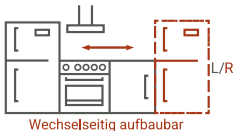

Ingrid Singleküche 150 cm ohne Kühlschrank mit multifunktionalem Bartisch

Korpus & Arbeitsplatte Eiche Nordic Nachbildung

- + Maße Küche (H x B x T) 200 x 150 x 60 cm
- + Maße Bartisch (H x B x T) 103 x 115 x 50 cm
- + Bartisch mit integrierten Ablagefächern und flexibel montierbaren Regalelementen (innen oder außen)
- + Wechselseitig aufbaubar
- + Mit hochwertiger Mineralite-Einbauspüle in schwarz
- + Optional mit Mikrowelle erhältlich
- + Ohne Kühlschrank

AUSSTATTUNG

1 Unterschrank mit Schublade	50 cm
1 Spülenunterschrank	100 cm
3 Oberschränke	50 cm
1 Arbeitsplatte ohne Ausschnitte	150 cm, 28 mm Stärke
1 Mineralite-Einbauspüle OHIO50X44S	50 x 44 cm mit Ab- und Überlaufgarnitur
1 Bartisch	115 cm, Gesamthöhe 103 cm

Korpus & Arbeitsplatte

Front

Oberschränke

BESONDERE MERKMALE

- + Mit Oberschränken in Eiche Nordic
- + Griffe aus Kunststoff in Alu-Optik
- + Arbeitshöhe Küche 85 cm
- + Ausgestattet mit rahmenlosem Domino-Glaskeramikkochfeld
- + Optional mit Mikrowelle erhältlich