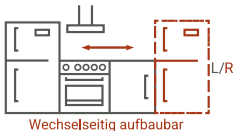

Ingrid Singleküche 150 cm mit Oberschränken in Eiche Nordic ohne Kühlschrank

Korpus & Arbeitsplatte Eiche Nordic Nachbildung

- + Maße gesamt (H x B x T) 200 x 150 x 60 cm
- + Ohne Kühlschrank
- + Wechselseitig aufbaubar
- + Ausgestattet mit Domino-Glaskeramikkochfeld
- + Mit hochwertiger Mineralite-Einbauspüle in schwarz
- + Optional mit Mikrowelle erhältlich

AUSSTATTUNG

1 Unterschrank mit Schublade	50 cm
1 Spülenunterschrank	100 cm
3 Oberschränke	50 cm
1 Arbeitsplatte ohne Ausschnitte	150 cm, 28 mm Stärke
1 Mineralite-Einbauspüle OHIO50X44S	50 x 44 cm mit Ab- und Überlaufgarnitur

Korpus

Arbeitsplatte

Front

Oberschränke

BESONDERE MERKMALE

- + Griffe aus Kunststoff in Alu-Optik
- + Arbeitshöhe 85 cm
- + Ausgestattet mit rahmenlosem Domino-Glaskeramikkochfeld
- + Mit schwarzer Einbauspüle aus Mineralite
- + Optional mit Mikrowelle erhältlich