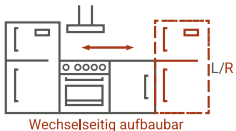

Ingrid Singleküche 150 cm mit multifunktionalem Bartisch

Korpus & Arbeitsplatte Eiche Nordic Nachbildung

- + Maße gesamt (H x B x T) 200 x 150 x 60 cm
- + Maße Bartisch (H x B x T) 103 x 115 x 50 cm
- + Bartisch mit integrierten Ablagefächern und flexibel montierbaren Regalelementen (innen oder außen)
- + Wechselseitig aufbaubar
- + Inkl. Unterbaukühlschrank
- + Mit hochwertiger Mineralite-Einbauspüle in schwarz
- + Optional mit Mikrowelle erhältlich

AUSSTATTUNG

1 Unterschrank mit Schublade	50 cm
1 Nische für Unterbaukühlschrank	50 cm
1 Frontblende für Unterbaukühlschrank	50 cm
1 Spülenunterschrank	50 cm
3 Oberschränke	50 cm
1 Arbeitsplatte ohne Ausschnitte	150 cm, 28 mm Stärke
1 Mineralite-Einbauspüle OHIO50X44S	50 x 44 cm mit Ab- und Überlaufgarnitur
1 Bartisch	115 cm, Gesamthöhe 103 cm

Korpus & Arbeitsplatte

Front

Oberschränke

BESONDERE MERKMALE

- + Mit Oberschränken in Eiche Nordic
- + Griffe aus Kunststoff in Alu-Optik
- + Arbeitshöhe Küche 85 cm
- + Ausgestattet mit rahmenlosem Domino-Glaskeramikkochfeld
- + Optional mit Mikrowelle erhältlich