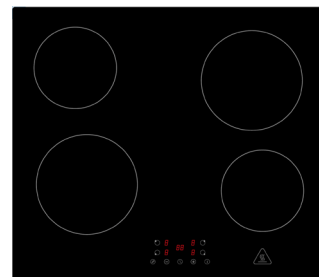

#### Front

## BESONDERE MERKMALE

- + Arbeitshöhe 90 cm
- + Fronten aus MDF
- + Stangengriffe aus Metall
- + Herdumbauschrank mit Klapptür für Backblech
- + Beidseitige Kücheninsel: kann wahlweise mit der vorderen oder hinteren Seite nach vorne ausgerichtet werden

### AARON – AUTARKES GLASKERAMIKKOCHFELD KM 4400-28

Steuerung	Touch Control
Leistungsstufen	9
Kreiszone / Bräterzone	Nein / Nein
Restwärmeanzeige	Ja
Kindersicherung	Ja
Anschlusskabel ohne Stecker	100 cm