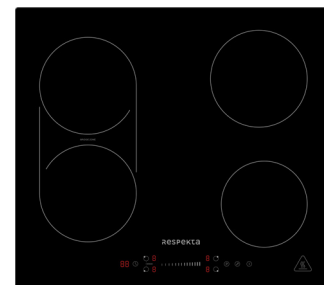

Premium

Gabriel Inselküche 290 cm

Korpus Weiß & Arbeitsplatte Wildeiche
Nachbildung

- + Maße Zeile (H x B x T) 200 x 290 x 60 cm
- + Maße Insel (H x B x T) 91 x 150 x 90 cm
- + Wechselseitig aufbaubar
- + Die Zeile kann als Doppelblock montiert werden
- + Mit Induktionskochfeld KM6600IB-28
- + Mit Inselhaube CH11050 in schwarz oder weiß
- + Alle Auszüge und Türscharniere mit Soft-Close Funktion

INSEL

1 Kochfeldunterschrank mit Schubladen	60 cm
1 Unterschrank mit Schubladen	60 cm
1 Unterschrank mit Regalen	30 cm
1 Unterschrank mit Drehtür	50 cm, Tiefe 30 cm
1 Arbeitsplatte ohne Ausschnitte	150 x 90 cm, 38 mm Stärke

Korpus

Arbeitsplatte

Front

BESONDERE MERKMALE

- + Griffe aus Kunststoff in Edelstahl Optik
- + Fronten aus MDF
- + Arbeitshöhe 91 cm
- + Alle Auszüge mit Soft-Close Funktion
- + Alle Scharniere der Türen mit Soft-Close Funktion (Ausnahme Kühlschranktür)

Steuerung	Touch Control mit Slider Steuerung
Leistungsstufen	9
Bridgezone	Ja
Restwärmeanzeige	Ja
Kindersicherung	Ja
Programmierbarer Leistungsbegrenzer	Ja
Anschlusskabel ohne Stecker	120 cm

CENTA – INSELHAUBE CH11050IS / CH11050IW