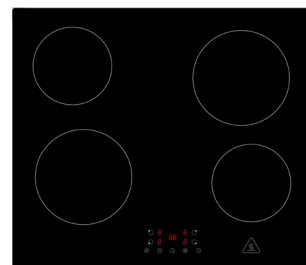

### BESONDERE MERKMALE

- + Griffe aus Kunststoff in Edelstahl Optik
- + Fronten aus MDF
- + Arbeitshöhe 91 cm
- + Alle Auszüge mit Soft-Close Funktion
- + Alle Scharniere der Türen mit Soft-Close Funktion (Ausnahme Kühlschranktür)

## AARON – AUTARKES GLASKERAMIKKOCHFELD KM 4400-28

Steuerung	Touch Control
Leistungsstufen	9
Kreiszone / Bräterzone	Nein / Nein
Restwärmeanzeige	Ja
Kindersicherung	Ja
Anschlusskabel ohne Stecker	100 cm