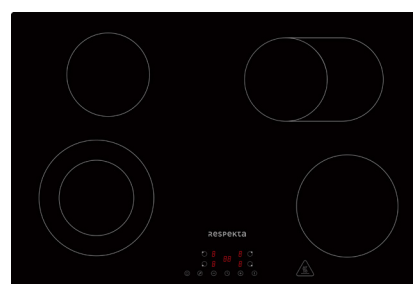

Premium

Gabriel

Küchen-Doppelblock 320 cm

Korpus Weiß & Arbeitsplatte Wildeiche Nachbildung

- + Maße gesamt (H x B x T) 200 x 320 x 60 cm
- + Wechselseitig aufbaubar
- + Kann als Zeile oder Doppelblock montiert werden
- + Mit Dunstabzugshaube 90 cm
- + Mit vollintegriertem Geschirrspüler GSP60V
- + Alle Auszüge und Türscharniere mit Soft-Close Funktion

AUSSTATTUNG

1 Kühlschrankumbau	60 cm, Gesamthöhe 145 cm
1 Hochschrank für Backofen	60 cm, Gesamthöhe 145 cm
1 Kochfeldunterschrank mit Schubladen	90 cm
1 Nische mit Dekorblende für Geschirrspüler	60 cm
1 Spülenunterschrank	50 cm
1 Oberschrank mit Lifttür	90 cm
1 Arbeitsplatte ohne Ausschnitte	200 cm, 38 mm Stärke
1 Arbeitsplatten-Abdeckung	120 cm, 38 mm Stärke
1 Edelstahlspüle BALTIMORE	86 x 43,5 cm mit Ab- und Überlaufgarnitur

Korpus

Arbeitsplatte

Front

BESONDERE MERKMALE

- + Griffe aus Kunststoff in Edelstahl Optik
- + Fronten aus MDF
- + Arbeitshöhe 91 cm
- + Alle Auszüge mit Soft-Close Funktion
- + Alle Scharniere der Türen mit Soft-Close Funktion (Ausnahme Kühlschranktür)

Breite	77 cm
Steuerung	Touch Control
Lestungsstufen	9
Kreiszone / Bräterzone	Ja / Ja
Restwärmeanzeige	Ja
Kindersicherung	Ja
Anschlusskabel ohne Stecker	100 cm

SVEA – SCHRÄGHAUBE CH22010-90SBZ / CH22010-90WBZ