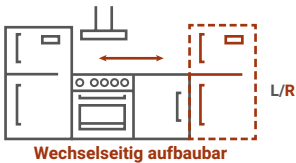

## Marleen L-Küchenblock 310 cm

Korpus & Arbeitsplatte Artisan Eiche

- + Maße gesamt (H x B x T) 211 x 310 x 170 cm  
(Tiefe Korpus mit Arbeitsplatte: 60 cm)
- + Wechselseitig aufbaubar
- + Mit autarkem Backofen AB140-33
- + Besteckeinsatz
- + Wandabschlussleiste
- + Gummilippe an der Sockelblende
- + Höhenverstellbare Füße
- + Alle Auszüge und Türscharniere mit Soft-Close Funktion