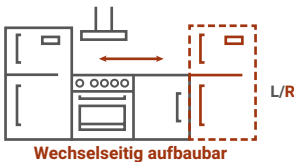

Premium

Marleen L-Küchenblock 250 cm

Korpus & Arbeitsplatte Artisan Eiche

- + Maße gesamt (H x B x T) 211 x 250 x 170 cm
(Tiefe Korpus mit Arbeitsplatte: 60 cm)
- + Wechselseitig aufbaubar
- + Besteckeinsatz
- + Wandabschlussleiste
- + Gummilippe an der Sockelblende
- + Höhenverstellbare Füße
- + Alle Auszüge und Türscharniere mit Soft-Close Funktion

Korpus

Arbeitsplatte

Front

BESONDERE MERKMALE

- + Besteckeinsatz
- + Wandabschlussleiste
- + Gummilippe an der Sockelblende
- + Höhenverstellbare Füße +/- 2 cm
- + Fronten aus MDF
- + Griffleisten in Alu-Optik
- + Alle Auszüge mit Soft-Close Funktion (Ausnahme Apothekerschrank)
- + Alle Scharniere der Türen mit Soft-Close Funktion
- + Arbeitshöhe 91,5 cm