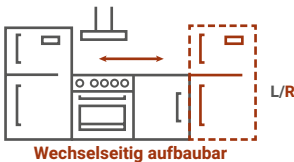

Premium

Marleen Küchenblock 310 cm

Korpus & Arbeitsplatte Artisan Eiche

- + Maße gesamt (H x B x T) 211 x 310 x 60 cm
- + Wechselseitig aufbaubar
- + Mit Kühl-/Gefrierkombination KGE144
- + Besteckeinsatz
- + Wandabschlussleiste
- + Gummilippe an der Sockelblende
- + Höhenverstellbare Füße
- + Alle Auszüge und Türscharniere mit Soft-Close Funktion

AUSSTATTUNG

1 Spülenunterschrank	50 cm
1 Nische mit Dekorblende für Geschirrspüler	60 cm
1 Herdumbauschrank	60 cm
1 Unterschrank mit Schublade	50 cm
1 Apothekerschrank	30 cm
1 Kühlschrankumbau für Kühl-/Gefrierkombination KGE144	60 cm
2 Oberschränke	50 cm
1 Oberschrank	60 cm
1 Arbeitsplatte ohne Ausschnitte	220 cm, 38 mm Stärke
1 Einbauspüle	8x4 Edelstahl mit Ab- und Überlaufgarnitur

Korpus

Arbeitsplatte

Front

BESONDERE MERKMALE

- + Besteckeinsatz
- + Wandabschlussleiste
- + Gummilippe an der Sockelblende
- + Höhenverstellbare Füße +/- 2 cm
- + Fronten aus MDF
- + Griffleisten in Alu-Optik
- + Alle Auszüge mit Soft-Close Funktion (Ausnahme Apothekerschrank)
- + Alle Scharniere der Türen mit Soft-Close Funktion (Ausnahme Kühlschranktür)
- + Arbeitshöhe 91,5 cm