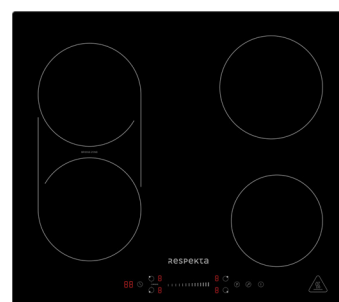

ALOIS – AUTARKES INDUKTIONSKOCHFELD KM 6600IB-28

Steuerung	Touch Control mit Slider Steuerung
Leistungsstufen	9
Bridgezone	Ja
Restwärmeanzeige	Ja
Kindersicherung	Ja
Programmierbarer Leistungsbegrenzer	Ja
Anschlusskabel ohne Stecker	120 cm