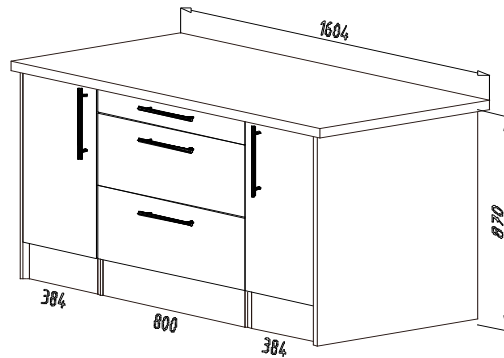

name	tip.	stk.	bild
KO 01	8x35	14	
EX 01	15/13	8	
TI 01		8	
SP 01	4x32	2	
DR 27	3,5x16	65	
DR 35	3,5x35	4	
KV 01	1,5x20	10	
UC 07	192	3	

Achtung! Bitte geben Sie bei möglichen Reklamationen immer die Produkt-ID-Nummer (siehe separates Blatt) an.

RP160-160KE3-160KW3 Insel Unterschrank 40 cm Seite 2 von 3

Die Einstellung der Möbelfront

Für die Reinigung bitte die folgenden Putzartikel nicht verwenden: Pulver- Basen des Gleichungslöser; Scheuermittel!
Bitte nur Material, wie Baumwolle verwenden!
BEACHTEN SIE BITTE, DASS BEI EINER NICHT FACHGEMÄSSEN MONTAGE, EVTL. BEI ÜBERMÄSSIGEN ODER UNGEEIGNETEN BELASTUNG DES MÖBELTEILES DURCH GEGENSTÄNDE ODER PERSONEN ZUR EINER BESCHÄDIGUNG DES MÖBELSTÜCKES KOMMEN KANN!