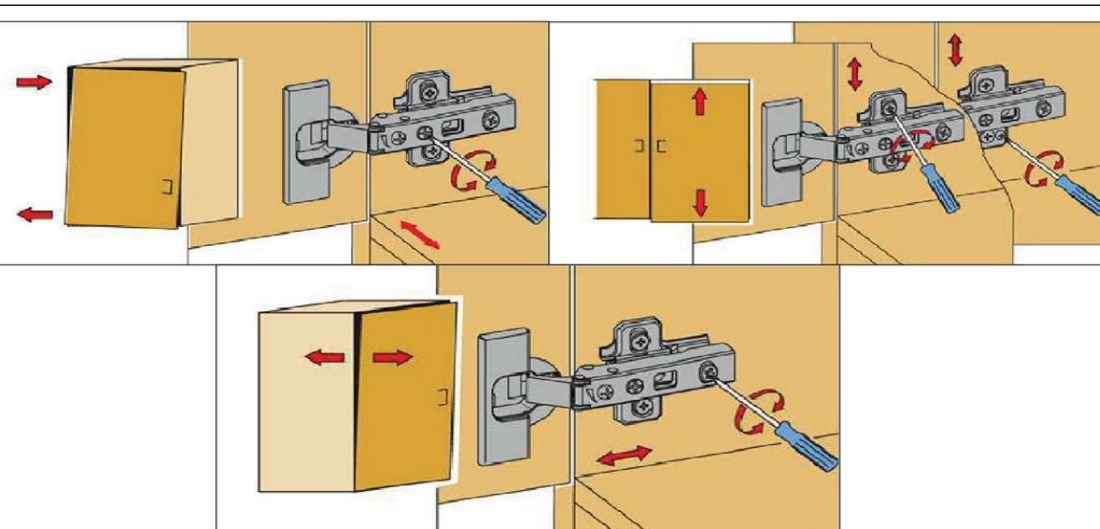

name	tip.	stk.	bild
KO 01	8x35	14	
EX 01	15/13	8	
TI 01		8	
SP 01	4x32	2	
DR 27	3,5x16	65	
DR 35	3,5x35	4	
KV 01	1,5x20	10	
UC 07	192	3	

Achtung! Bitte geben Sie bei möglichen Reklamationen immer die Produkt-ID-Nummer (siehe separates Blatt) an.

RP160-160KE3-160KW3 Insel Unterschrank 40 cm Seite 2 von 3

Die Einstellung der Möbelfront

Für die Reinigung bitte die folgenden Putzartikel nicht verwenden: Pulver- Basen des Gleichungslöser; Scheuermittel!
Bitte nur Material, wie Baumwolle verwenden!
BEACHTEN SIE BITTE, DASS BEI EINER NICHT FACHGEMÄSSEN MONTAGE, EVTL. BEI ÜBERMÄSSIGEN ODER UNGEEIGNETEN BELASTUNG DES MÖBELTEILES DURCH GEGENSTÄNDE ODER PERSONEN ZUR EINER BESCHÄDIGUNG DES MÖBELSTÜCKES KOMMEN KANN!