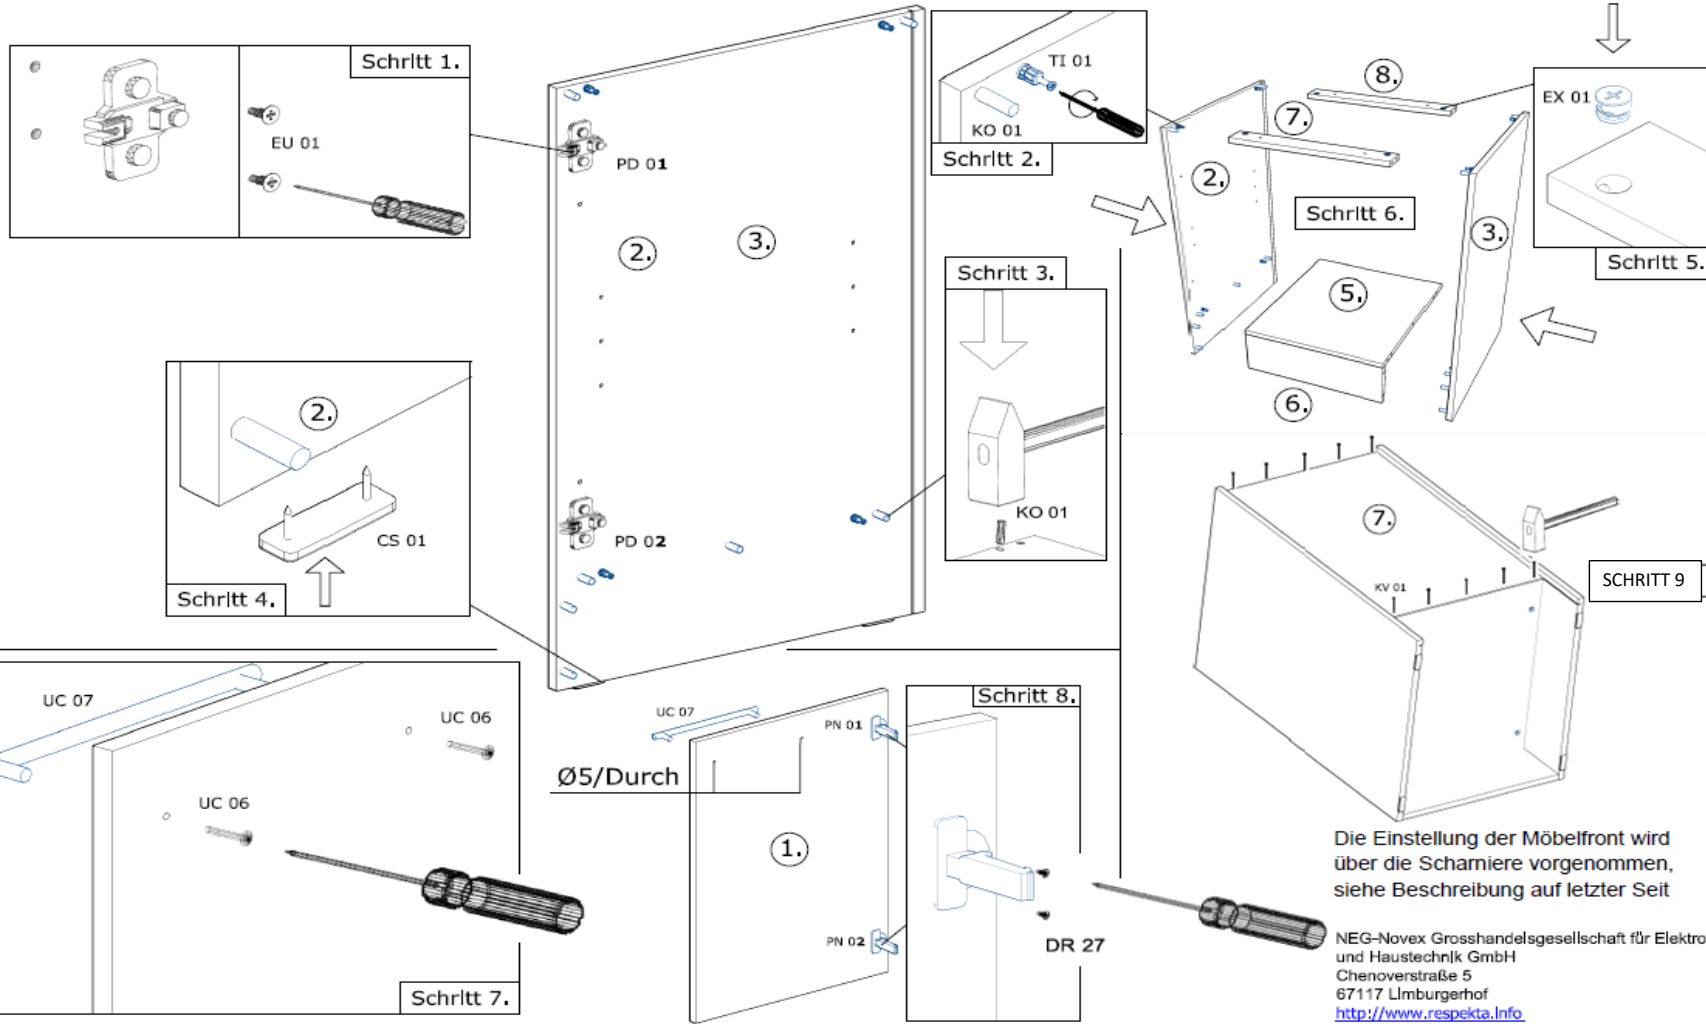

name	tip.	stk.	bild
KO 01	8x35	14	
EX 01	15/13	8	
TI 01		8	
SP 01	4x32	2	
DR 27	3,5x16	65	
DR 35	3,5x35	4	
KV 01	1,5x20	10	
UC 07	192	3	

Achtung! Bitte geben Sie bei möglichen Reklamationen immer die Produkt-ID-Nummer (siehe separates Blatt) an.

RP160-160KE3-160KW3 Insel Unterschrank 40 cm Seite 2 von 3

Die Einstellung der Möbelfront

Für die Reinigung bitte die folgenden Putzartikel nicht verwenden: Pulver- Basen des Gleichungslöser; Scheuermittel!
Bitte nur Material, wie Baumwolle verwenden!
BEACHTEN SIE BITTE, DASS BEI EINER NICHT FACHGEMÄSSEN MONTAGE, EVTL. BEI ÜBERMÄSSIGEN ODER UNGEEIGNETEN BELASTUNG DES MÖBELTEILES DURCH GEGENSTÄNDE ODER PERSONEN ZUR EINER BESCHÄDIGUNG DES MÖBELSTÜCKES KOMMEN KANN!

NEG-Novex Grosshandelsgesellschaft für Elektro- und Haustechnik GmbH Chenoverstraße 5
67117 Limburgerhof
<http://www.respekta.info>