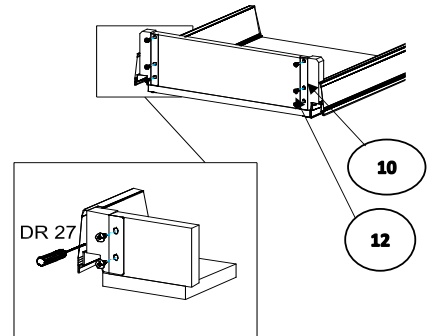

Befindet sich in Frontpaket RP160F1

2

18\*292\*697/1x

STR-SIN 6 X 	STR-KAVA 6 X 
STR-HAT 6 X 	STR-TAK 6 X 

Zum Schutz der Holzteile können Sie rundum die Sockelleiste eine Silikonnaht ziehen.

NEG-Novex Grosshandels-gesellschaft für Elektro- und Haustechnik GmbH Chenoverstraße 5  
67117 Limburgerhof  
<http://www.respekta.info>

SCHRITT 6

1

SCHRITT 7

SCHRITT 8

SCHRITT 9

SCHRITT 10

SCHRITT 11

SCHRITT 12

Mit Betätigung der vorderen Schraube wird die Fronteinstellung in horizontaler Richtung vorgenommen!

Mit Betätigung der hinteren Schraube wird die Front in der vertikalen Richtung eingestellt!

**Achtung!** Bitte geben Sie bei möglichen Reklamationen immer die Produkt-ID-Nummer (siehe separates Blatt) an.