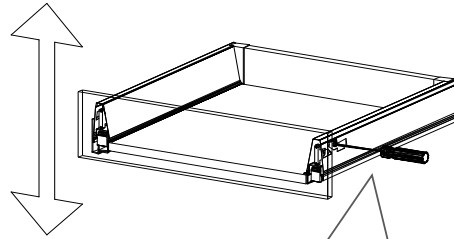

Mit Betätigung der vorderen Schraube wird die Fronteinstellung in horizontaler Richtung vorgenommen!

Mit Betätigung der hinteren Schraube wird die Front in der vertikalen Richtung eingestellt!