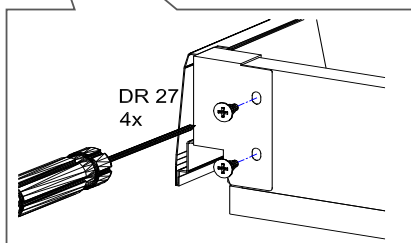

SCHRITT 8

SCHRITT 9

SCHRITT 10