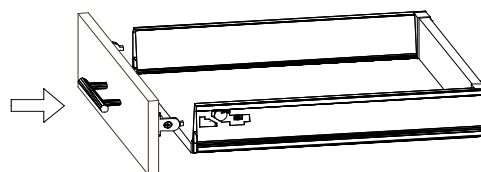

Befindet sich in Frontpaket RP160F1

2

18\*292\*697/1x

STR-SIN 6 X 	STR-KAVA 6 X 
STR-HAT 6 X 	STR-TAK 6 X 

Zum Schutz der Holzteile können Sie rundum die Sockelleiste eine Silikonnaht ziehen.

NEG-Novex Grosshandels-gesellschaft für Elektro- und Haustechnik GmbH Chenoverstraße 5  
67117 Limburgerhof  
<http://www.respekta.info>

SCHRITT 6

1

SCHRITT 7

SCHRITT 8

SCHRITT 9

SCHRITT 10

SCHRITT 11

SCHRITT 12

Mit Betätigung der vorderen Schraube wird die Fronteinstellung in horizontaler Richtung vorgenommen!

Mit Betätigung der hinteren Schraube wird die Front in der vertikalen Richtung eingestellt!

**Achtung!** Bitte geben Sie bei möglichen Reklamationen immer die Produkt-ID-Nummer (siehe separates Blatt) an.