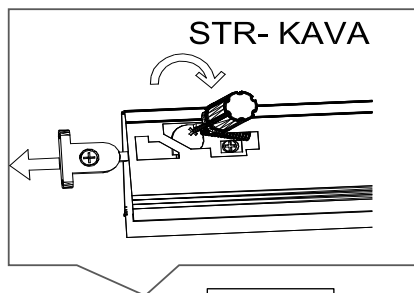

Befindet sich in Frontpaket RP160F1

2

18\*292\*697/1x

STR-SIN 6 X 	STR-KAVA 6 X 
STR-HAT 6 X 	STR-TAK 6 X 

Zum Schutz der Holzteile können Sie rundum die Sockelleiste eine Silikonnaht ziehen.

NEG-Novex Grosshandels-gesellschaft für Elektro- und Haustechnik GmbH Chenoverstraße 5  
67117 Limburgerhof  
<http://www.respekta.info>