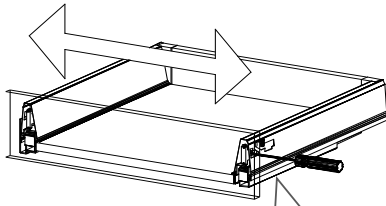

Mit Betätigung der vorderen Schraube wird die Fronteinstellung in horizontaler Richtung vorgenommen!

Mit Betätigung der hinteren Schraube wird die Front in der vertikalen Richtung eingestellt!