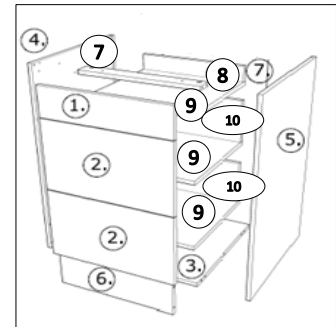

name	tip.	stk.	bild
KO 01	8x35	14	
EX 01	15/13	8	
TI 01		8	
SP 01	4x32	2	
DR 27	3,5x16	65	
DR 35	3,5x35	4	
KV 01	1,5x20	10	
UC 07	192	3	
UC 06	4,0x22	6	
EU 01	6,3x14	18	

668\*60\*16/2x

7

6

668\*150\*1x

16\*693\*445 /3x

9

8

16\*679\*70 /2x

10

16\*679\*124/2x

Befindet sich in Frontpaket RP160F

1

18\*125\*697/1x

Befindet sich in Frontpaket RP160F1

2

18\*292\*697/1x

STR-SIN 6 X 	STR-KAVA 6 X 
STR-HAT 6 X 	STR-TAK 6 X 

Zum Schutz der Holzteile können Sie rundum die Sockelleiste eine Silikonnaht ziehen.

NEG-Novex Grosshandels-gesellschaft für Elektro- und Haustechnik GmbH Chenoverstraße 5  
67117 Limburgerhof  
<http://www.respekta.info>