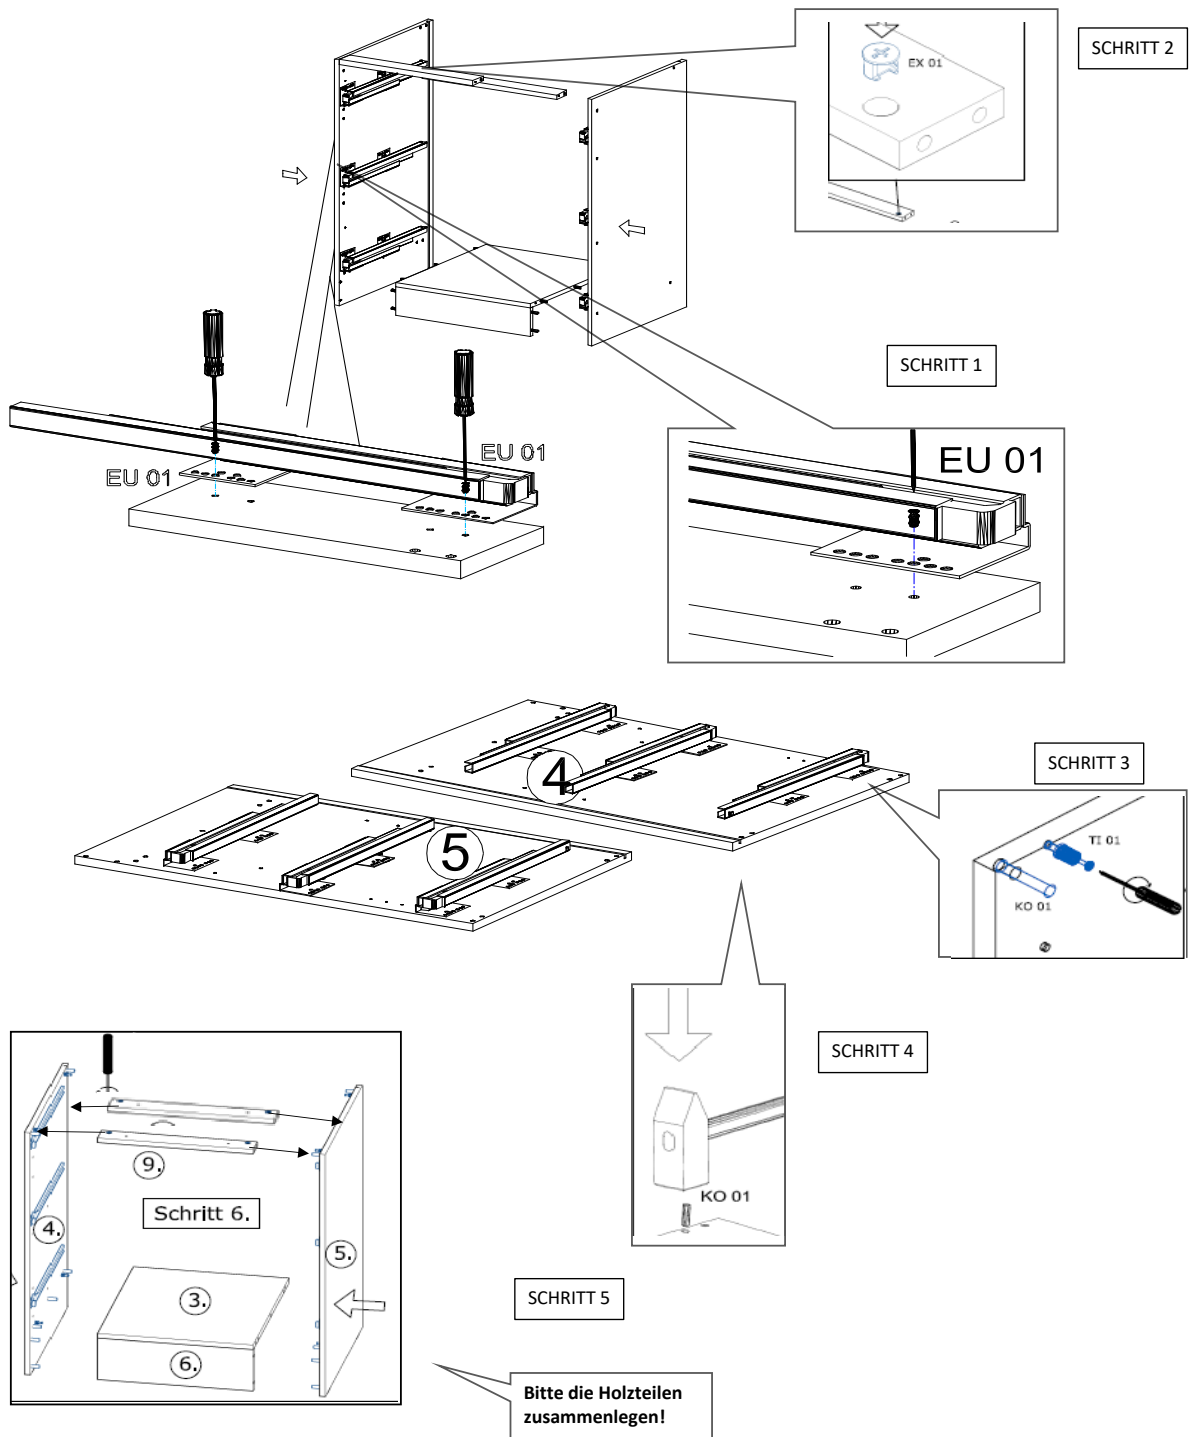

Befindet sich in Frontpaket RP160F1

2

18\*292\*697/1x

STR-SIN 6 X 	STR-KAVA 6 X 
STR-HAT 6 X 	STR-TAK 6 X 

Zum Schutz der Holzteile können Sie rundum die Sockelleiste eine Silikonnaht ziehen.

NEG-Novex Grosshandels-gesellschaft für Elektro- und Haustechnik GmbH Chenoverstraße 5  
67117 Limburgerhof  
<http://www.respekta.info>

SCHRITT 6

1

SCHRITT 7

SCHRITT 8

SCHRITT 9

SCHRITT 10

SCHRITT 11

SCHRITT 12

Mit Betätigung der vorderen Schraube wird die Fronteinstellung in horizontaler Richtung vorgenommen!

Mit Betätigung der hinteren Schraube wird die Front in der vertikalen Richtung eingestellt!

**Achtung!** Bitte geben Sie bei möglichen Reklamationen immer die Produkt-ID-Nummer (siehe separates Blatt) an.