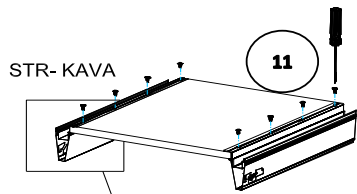

Befindet sich in Frontpaket RP160F1

2

18\*292\*697/1x

STR-SIN 6 X 	STR-KAVA 6 X 
STR-HAT 6 X 	STR-TAK 6 X 

Zum Schutz der Holzteile können Sie rundum die Sockelleiste eine Silikonnaht ziehen.

NEG-Novex Grosshandels-gesellschaft für Elektro- und Haustechnik GmbH Chenoverstraße 5  
67117 Limburgerhof  
<http://www.respekta.info>

SCHRITT 6

1

SCHRITT 7

SCHRITT 8

SCHRITT 9

SCHRITT 10

SCHRITT 11

SCHRITT 12

Mit Betätigung der vorderen Schraube wird die Fronteinstellung in horizontaler Richtung vorgenommen!

Mit Betätigung der hinteren Schraube wird die Front in der vertikalen Richtung eingestellt!

**Achtung!** Bitte geben Sie bei möglichen Reklamationen immer die Produkt-ID-Nummer (siehe separates Blatt) an.