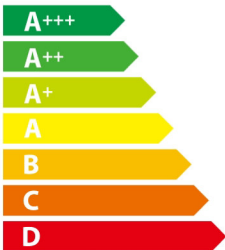

ENERG
енергия · ενεργεια

respekta®

2300630835201-45

A++

10
kWh/annum

ABCDEFG

N/A

AB**C**DEFG