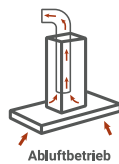

TECHNISCHE DATEN

Jährlicher Energieverbrauch (AEHood)	35,2 kWh
Energieeffizienzklasse	B
Fluiddynamische Effizienz (FDEhood)	14,2
Fluiddynamische Effizienzklasse	D
Beleuchtungseffizienz (LEhood)	57 Lux/Watt
Beleuchtungseffizienzklasse	A
Fettabscheidegrad	73,5 %
Fettabscheideeffizienzklasse	D
Luftstrom bei minimaler / maximaler Geschwindigkeit im Normalbetrieb	274,7 – 377 m³/h
A-bewertete Luftschallemission bei minimaler / maximaler Geschwindigkeit im Normalbetrieb	54 – 62 dB (A)
Leistungsaufnahme im Aus-Zustand	–
Leistungsaufnahme im Bereitschaftszustand	–