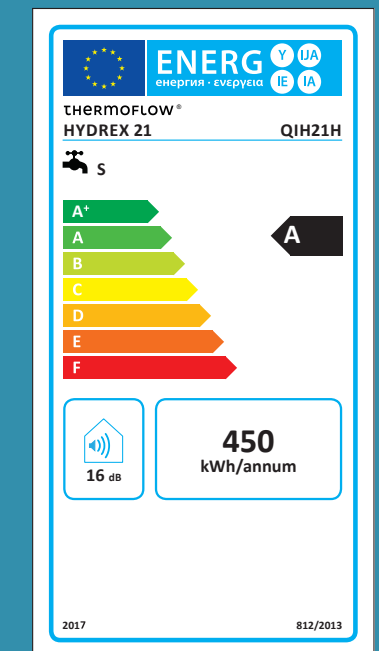

2320081
NEG-Novex Großhandelsgesellschaft
für Elektro- und Haustechnik GmbH
Chenover Str. 5
D-67117 Limburgerhof
www.thermoflow.de