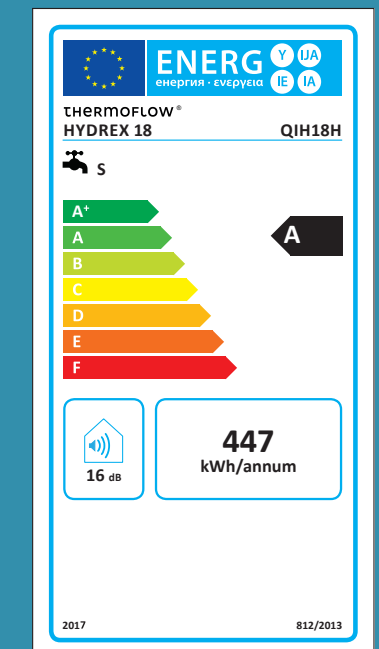

CE GS 2320079
NEG-Novex Großhandelsgesellschaft für Elektro- und Haustechnik GmbH
Chenerover Str. 5
D-67117 Limburgerhof
www.thermoflow.de