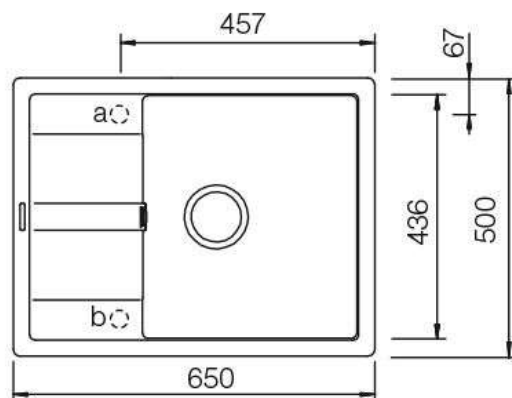

Respekta®

Artikelnummer

17501100650500500-81

Modell / Farbe

NASHVILLE65X50S

Schwarz

Granit Einbauspüle inkl.
Drehexzenter-Garnitur

4262376919010

Respekta®

Artikelnummer

17501100650500500-81

Modell / Farbe

NASHVILLE65X50S

Schwarz

Granit Einbauspüle inkl.
Drehexzenter-Garnitur

4262376919010

2560229

2560229