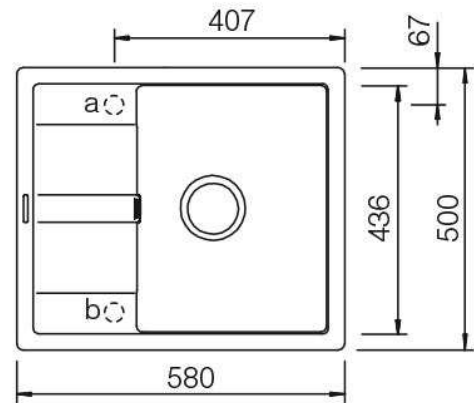

Respekta®

Artikelnummer

17501100580500500-81

Modell / Farbe

NASHVILLE58X50S

Schwarz

Granit Einbauspüle inkl.
Drehexzenter-Garnitur

4262376919003

Respekta®

Artikelnummer

17501100580500500-81

Modell / Farbe

NASHVILLE58X50S

Schwarz

Granit Einbauspüle inkl.
Drehexzenter-Garnitur

4262376919003

2560228

2560228