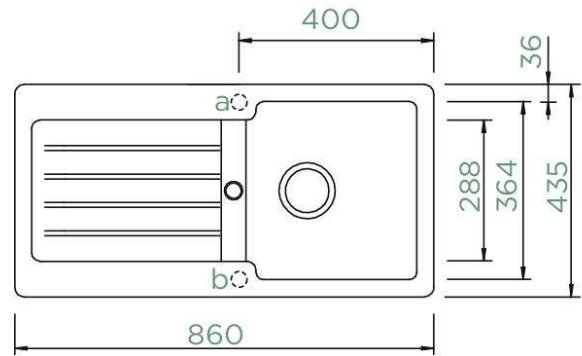

Respekta®

Artikelnummer

17502100860433500-81

Modell / Farbe

ATLANTA86X43S

Schwarz

Granit Einbauspüle inkl.
Drehexzenter-Garnitur

4262376919027

2560230

Respekta®

Artikelnummer

17502100860433500-81

Modell / Farbe

ATLANTA86X43S

Schwarz

Granit Einbauspüle inkl.
Drehexzenter-Garnitur