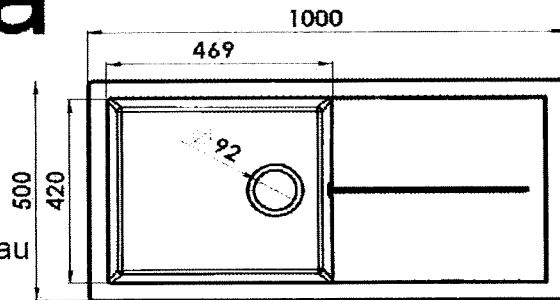

CLEVELAND (NALI) 1C 860

RESPEKTA®

17501000860500700-83

CLEVELAND 86X50S

CLEVELAND - 1 Becken - Schwarz

EEAN086R06T

- Einbauspüle aus Kompositmaterial SMC mit 1 Becken und Abtropfläچه
- Natursteinanteil >60%
- wechselseitig einbaubar
- Ohne Hahnlöcher durchgestoßen
- Excentergarnitur ist nicht enthalten
- Ablauf mit Siebkorb 90 mm
- mit Ab-und Überlaufgarnitur
- inkl. Fixierklemmen zum Einbau
- für 50 cm Unterschrank

NEG-Novex Großhandelsgesellschaft für Elektro- und Haustechnik GmbH, Chenover Str. 5, 67117 Limburgerhof

CLEVELAND (NALI) 1GC 1000**RESPEKTA®**

17501001000500700-83

CLEVELAND 100X50S
 CLEVELAND - 1 Becken - Schwarz
 EAN100R06T

- Einbauspüle aus Kompositmaterial SMC mit 1 Becken und Abtropfläche
- Natursteinanteil >60%
- wechselseitig einbaubar
- Ohne Hahnlöcher durchgestoßen
- Excentergarnitur ist nicht enthalten
- Ablauf mit Siebkorb 90 mm
- mit Ab- und Überlaufgarnitur
- inkl. Fixierklammern zum Einbau
- für 60 cm Unterschrank

NEG-Novex Großhandelsgesellschaft für Elektro- und Haustechnik GmbH, Chenover Str. 5. 67117 Limburgerhof

RESPEKTA®

17501001000500701-83

CLEVELAND 100X50G**CLEVELAND - 1 Becken - Betonrau
EEAN100R16T**

- Einbauspüle aus Kompositmaterial SMC mit 1 Becken und Abtropfläche
- Natursteinanteil >60%
- wechselseitig einbaubar
- Ohne Hahnlöcher durchgestoßen
- Excentergarnitur ist nicht enthalten
- Ablauf mit Siebkorb 90 mm
- mit Ab- und Überlaufgarnitur
- inkl. Fixierklemmen zum Einbau
- für 60 cm Unterschrank