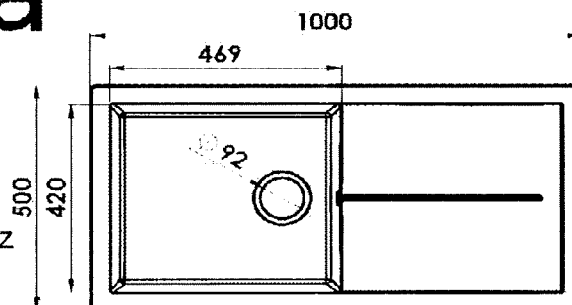

CLEVELAND (NALI) 1C 860

RESPEKTA®

17501000860500700-83

CLEVELAND 86X50S

CLEVELAND - 1 Becken - Schwarz

EEAN086R06T

- Einbauspüle aus Kompositmaterial SMC mit 1 Becken und Abtropfläچه
- Natursteinanteil >60%
- wechselseitig einbaubar
- Ohne Hahnlöcher durchgestoßen
- Excentergarnitur ist nicht enthalten
- Ablauf mit Siebkorb 90 mm
- mit Ab-und Überlaufgarnitur
- inkl. Fixierklemmen zum Einbau
- für 50 cm Unterschrank

EEAN086R16T

- Einbauspüle aus Kompositmaterial SMC mit 1 Becken und Abtropfläche
- Natursteinanteil >60%
- wechselseitig einbaubar
- Ohne Hahnlöcher durchgestoßen
- Excentergarnitur ist nicht enthalten
- Ablauf mit Siebkorb 90 mm
- mit Ab- und Überlaufgarnitur
- inkl. Fixierklemmen zum Einbau
- für 50 cm Unterschrank

NEG-Novex Großhandelsgesellschaft für Elektro- und Haustechnik GmbH, Chenover Str. 5, 67117 Limburgerhof

CLEVELAND (NALI) 1GC 1000**RESPEKTA®**

17501001000500700-83

CLEVELAND 100X50S
 CLEVELAND - 1 Becken - Schwarz
 EAN100R06T

NEG-Novex Großhandelsgesellschaft für Elektro- und Haustechnik GmbH, Chenover Str. 5. 67117 Limburgerhof

RESPEKTA®

17501001000500701-83

CLEVELAND 100X50G**CLEVELAND - 1 Becken - Betonrau
EEAN100R16T**

- Einbauspüle aus Kompositmaterial SMC mit 1 Becken und Abtropfläche
- Natursteinanteil >60%
- wechselseitig einbaubar
- Ohne Hahnlöcher durchgestoßen
- Excentergarnitur ist nicht enthalten
- Ablauf mit Siebkorb 90 mm
- mit Ab- und Überlaufgarnitur
- inkl. Fixierklemmen zum Einbau
- für 60 cm Unterschrank