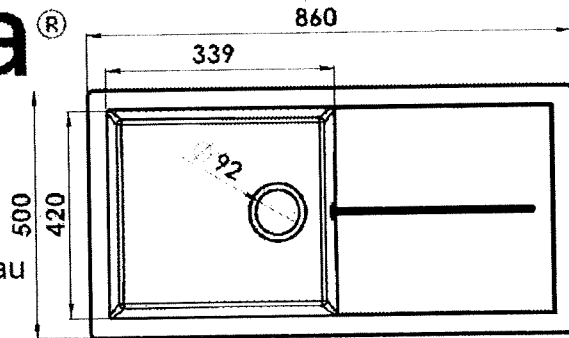

CLEVELAND (NALI) 1C 860

RESPEKTA®

17501000860500700-83

CLEVELAND 86X50S

CLEVELAND - 1 Becken - Schwarz

EEAN086R06T

- Einbauspüle aus Kompositmaterial SMC mit 1 Becken und Abtropfläچه
- Natursteinanteil >60%
- wechselseitig einbaubar
- Ohne Hahnlöcher durchgestoßen
- Excentergarnitur ist nicht enthalten
- Ablauf mit Siebkorb 90 mm
- mit Ab-und Überlaufgarnitur
- inkl. Fixierklemmen zum Einbau
- für 50 cm Unterschrank

860
339
500
420
92

4 262376 915326

NEG-Novex Großhandelsgesellschaft für Elektro- und Haustechnik GmbH, Chenover Str. 5, 67117 Limburgerhof

RESPEKTA®

17501000860500701-83

CLEVELAND 86X50G

CLEVELAND - 1 Becken - Betongrau

EEAN086R16T

- Einbauspüle aus Kompositmaterial SMC mit 1 Becken und Abtropfläche
- Natursteinanteil >60%
- wechselseitig einbaubar
- Ohne Hahnlöcher durchgestoßen
- Excentergarnitur ist nicht enthalten
- Ablauf mit Siebkorb 90 mm
- mit Ab- und Überlaufgarnitur
- inkl. Fixierklemmen zum Einbau
- für 50 cm Unterschrank

NEG-Novex Großhandelsgesellschaft für Elektro- und Haustechnik GmbH, Chenover Str. 5. 67117 Limburgerhof

RESPEKTA®

17501001000500701-83

CLEVELAND 100X50G**CLEVELAND - 1 Becken - Betonrau
EEAN100R16T**

- Einbauspüle aus Kompositmaterial SMC mit 1 Becken und Abtropfläche
- Natursteinanteil >60%
- wechselseitig einbaubar
- Ohne Hahnlöcher durchgestoßen
- Excentergarnitur ist nicht enthalten
- Ablauf mit Siebkorb 90 mm
- mit Ab- und Überlaufgarnitur
- inkl. Fixierklemmen zum Einbau
- für 60 cm Unterschrank