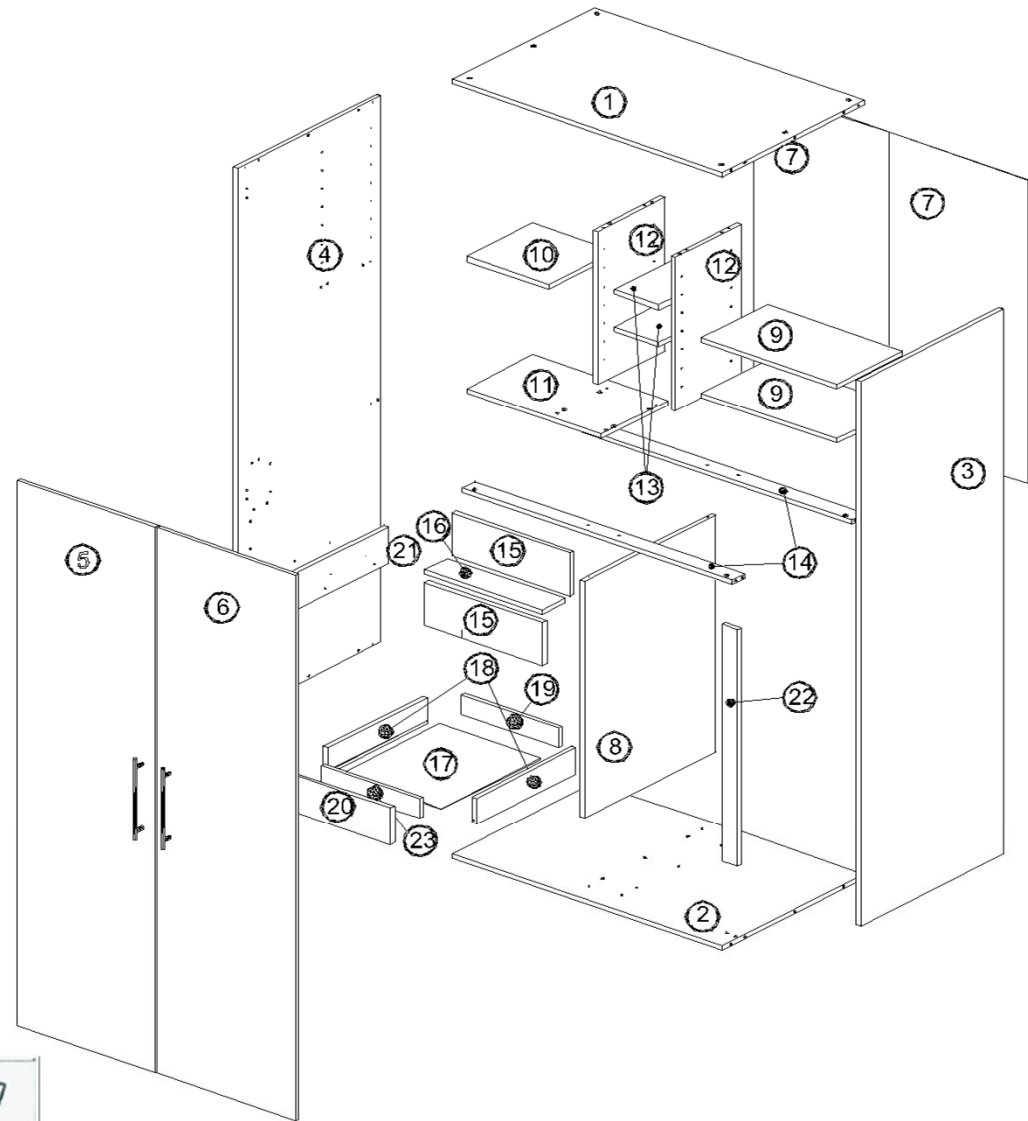

40min

TYP	MASS	ST	BILD
KO 01	8*30	44	
KN 03	7*50	6	
TI 01	DU 232 Twister	29	
EX 01	15/16	29	
PP 01	5/5	20	
VG 02	450	1	
InPN 01	Nal 110°	6	
DR 27	3,5*16	30	
EU 02	6*11	6	
DR 20	4*20	4	
DR 25	4*25	5	
KV 01	1.5*20	30	
UC 54	224	2	
ME 37	M4*22	4	
AK 123	KLZ HE	4	
KL 01	4mm	1	

40min

TYP	MASS	ST	BILD
KO 01	8*30	44	
KN 03	7*50	6	
TI 01	DU 232 Twister	29	
EX 01	15/16	29	
PP 01	5/5	20	
VG 02	450	1	
InPN 01	NaI 110°	6	
DR 27	3,5*16	30	
EU 02	6*11	6	
DR 20	4*20	4	
DR 25	4*25	5	
KV 01	1.5*20	30	
UC 54	224	2	
ME 37	M4*22	4	
AK 123	KLZ HE	4	
KL 01	4mm	1	