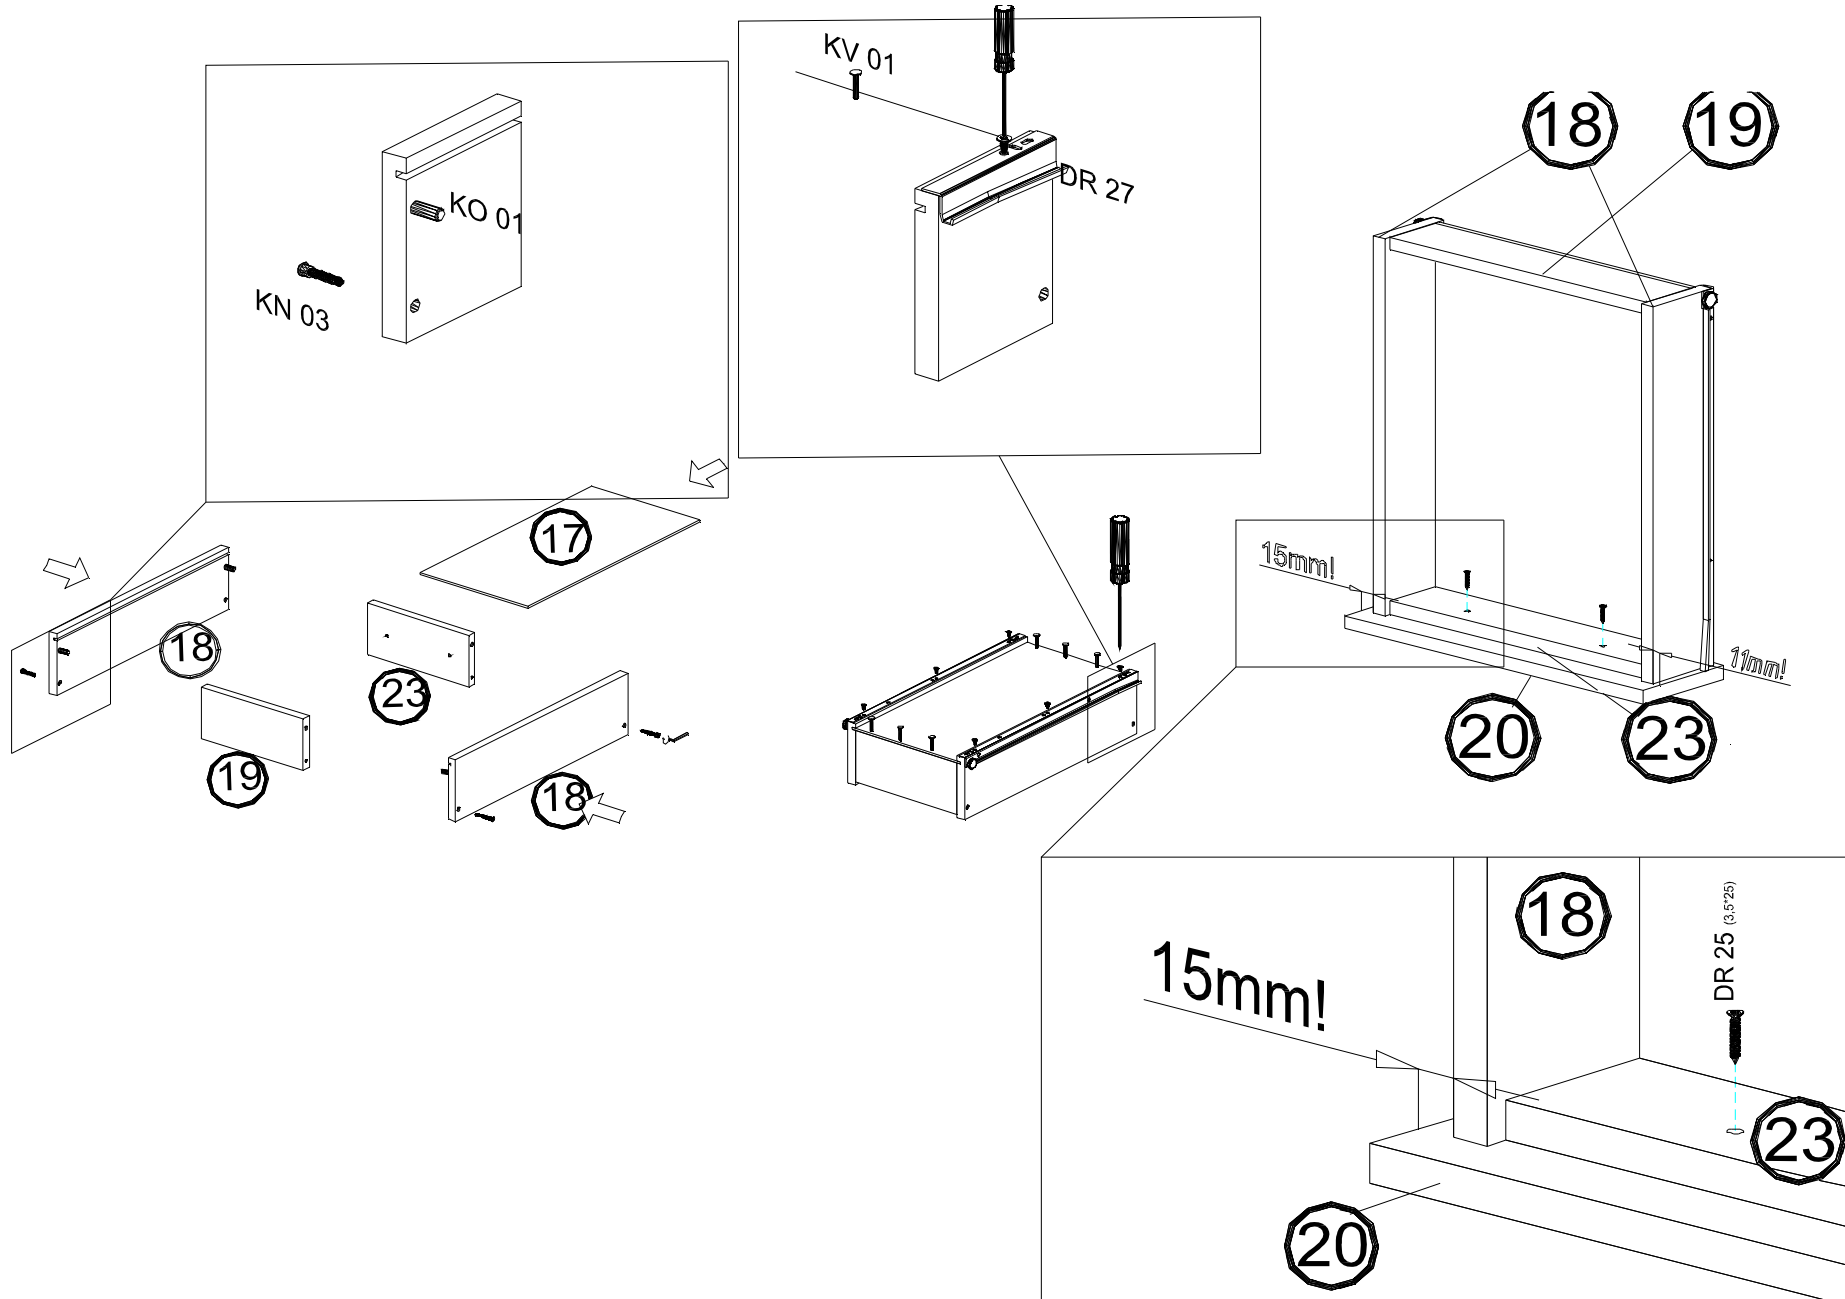

40min

TYP	MASS	ST	BILD
KO 01	8*30	44	
KN 03	7*50	6	
TI 01	DU 232 Twister	29	
EX 01	15/16	29	
PP 01	5/5	20	
VG 02	450	1	
InPN 01	Nal 110°	6	
DR 27	3,5*16	30	
EU 02	6*11	6	
DR 20	4*20	4	
DR 25	4*25	5	
KV 01	1.5*20	30	
UC 54	224	2	
ME 37	M4*22	4	
AK 123	KLZ HE	4	
KL 01	4mm	1	

40min

TYP	MASS	ST	BILD
KO 01	8*30	44	
KN 03	7*50	6	
TI 01	DU 232 Twister	29	
EX 01	15/16	29	
PP 01	5/5	20	
VG 02	450	1	
InPN 01	NaI 110°	6	
DR 27	3,5*16	30	
EU 02	6*11	6	
DR 20	4*20	4	
DR 25	4*25	5	
KV 01	1.5*20	30	
UC 54	224	2	
ME 37	M4*22	4	
AK 123	KLZ HE	4	
KL 01	4mm	1	