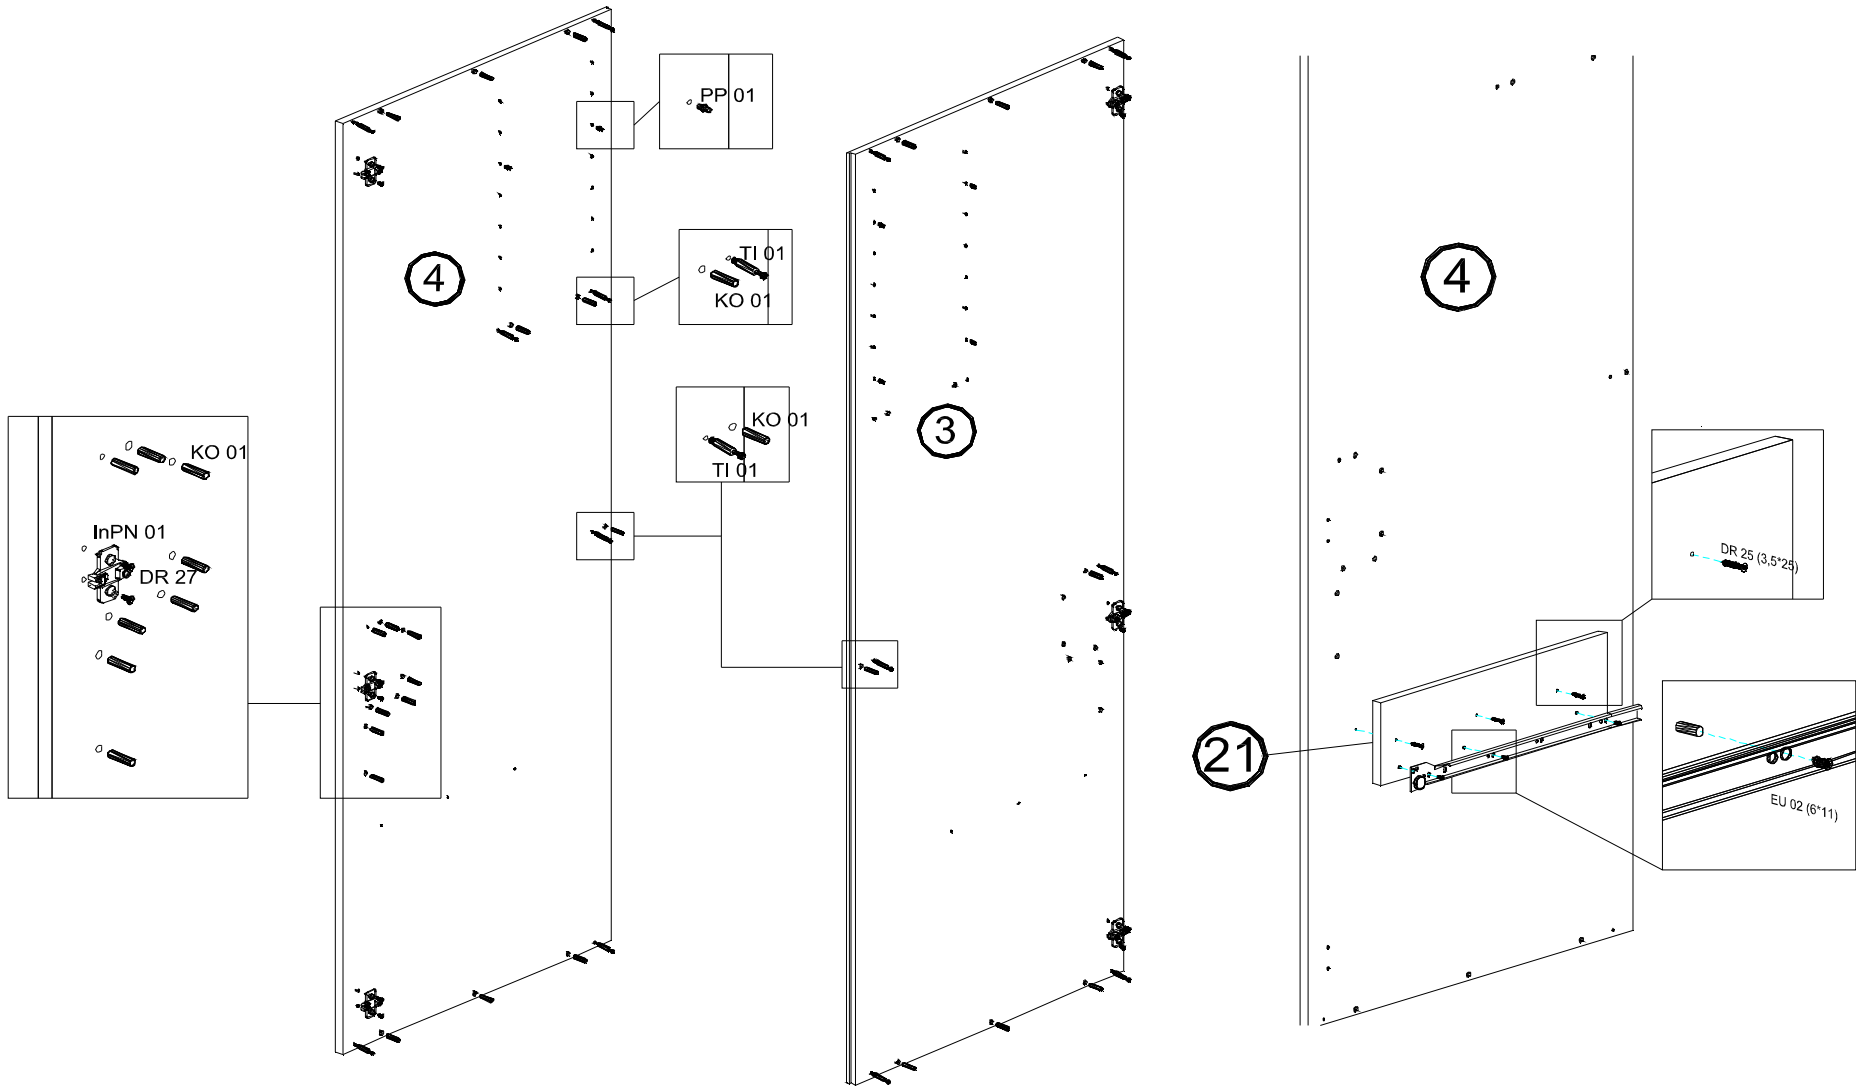

40min

TYP	MASS	ST	BILD
KO 01	8*30	44	
KN 03	7*50	6	
TI 01	DU 232 Twister	29	
EX 01	15/16	29	
PP 01	5/5	20	
VG 02	450	1	
InPN 01	Nal 110°	6	
DR 27	3,5*16	30	
EU 02	6*11	6	
DR 20	4*20	4	
DR 25	4*25	5	
KV 01	1.5*20	30	
UC 54	224	2	
ME 37	M4*22	4	
AK 123	KLZ HE	4	
KL 01	4mm	1	

40min

TYP	MASS	ST	BILD
KO 01	8*30	44	
KN 03	7*50	6	
TI 01	DU 232 Twister	29	
EX 01	15/16	29	
PP 01	5/5	20	
VG 02	450	1	
InPN 01	NaI 110°	6	
DR 27	3,5*16	30	
EU 02	6*11	6	
DR 20	4*20	4	
DR 25	4*25	5	
KV 01	1.5*20	30	
UC 54	224	2	
ME 37	M4*22	4	
AK 123	KLZ HE	4	
KL 01	4mm	1	