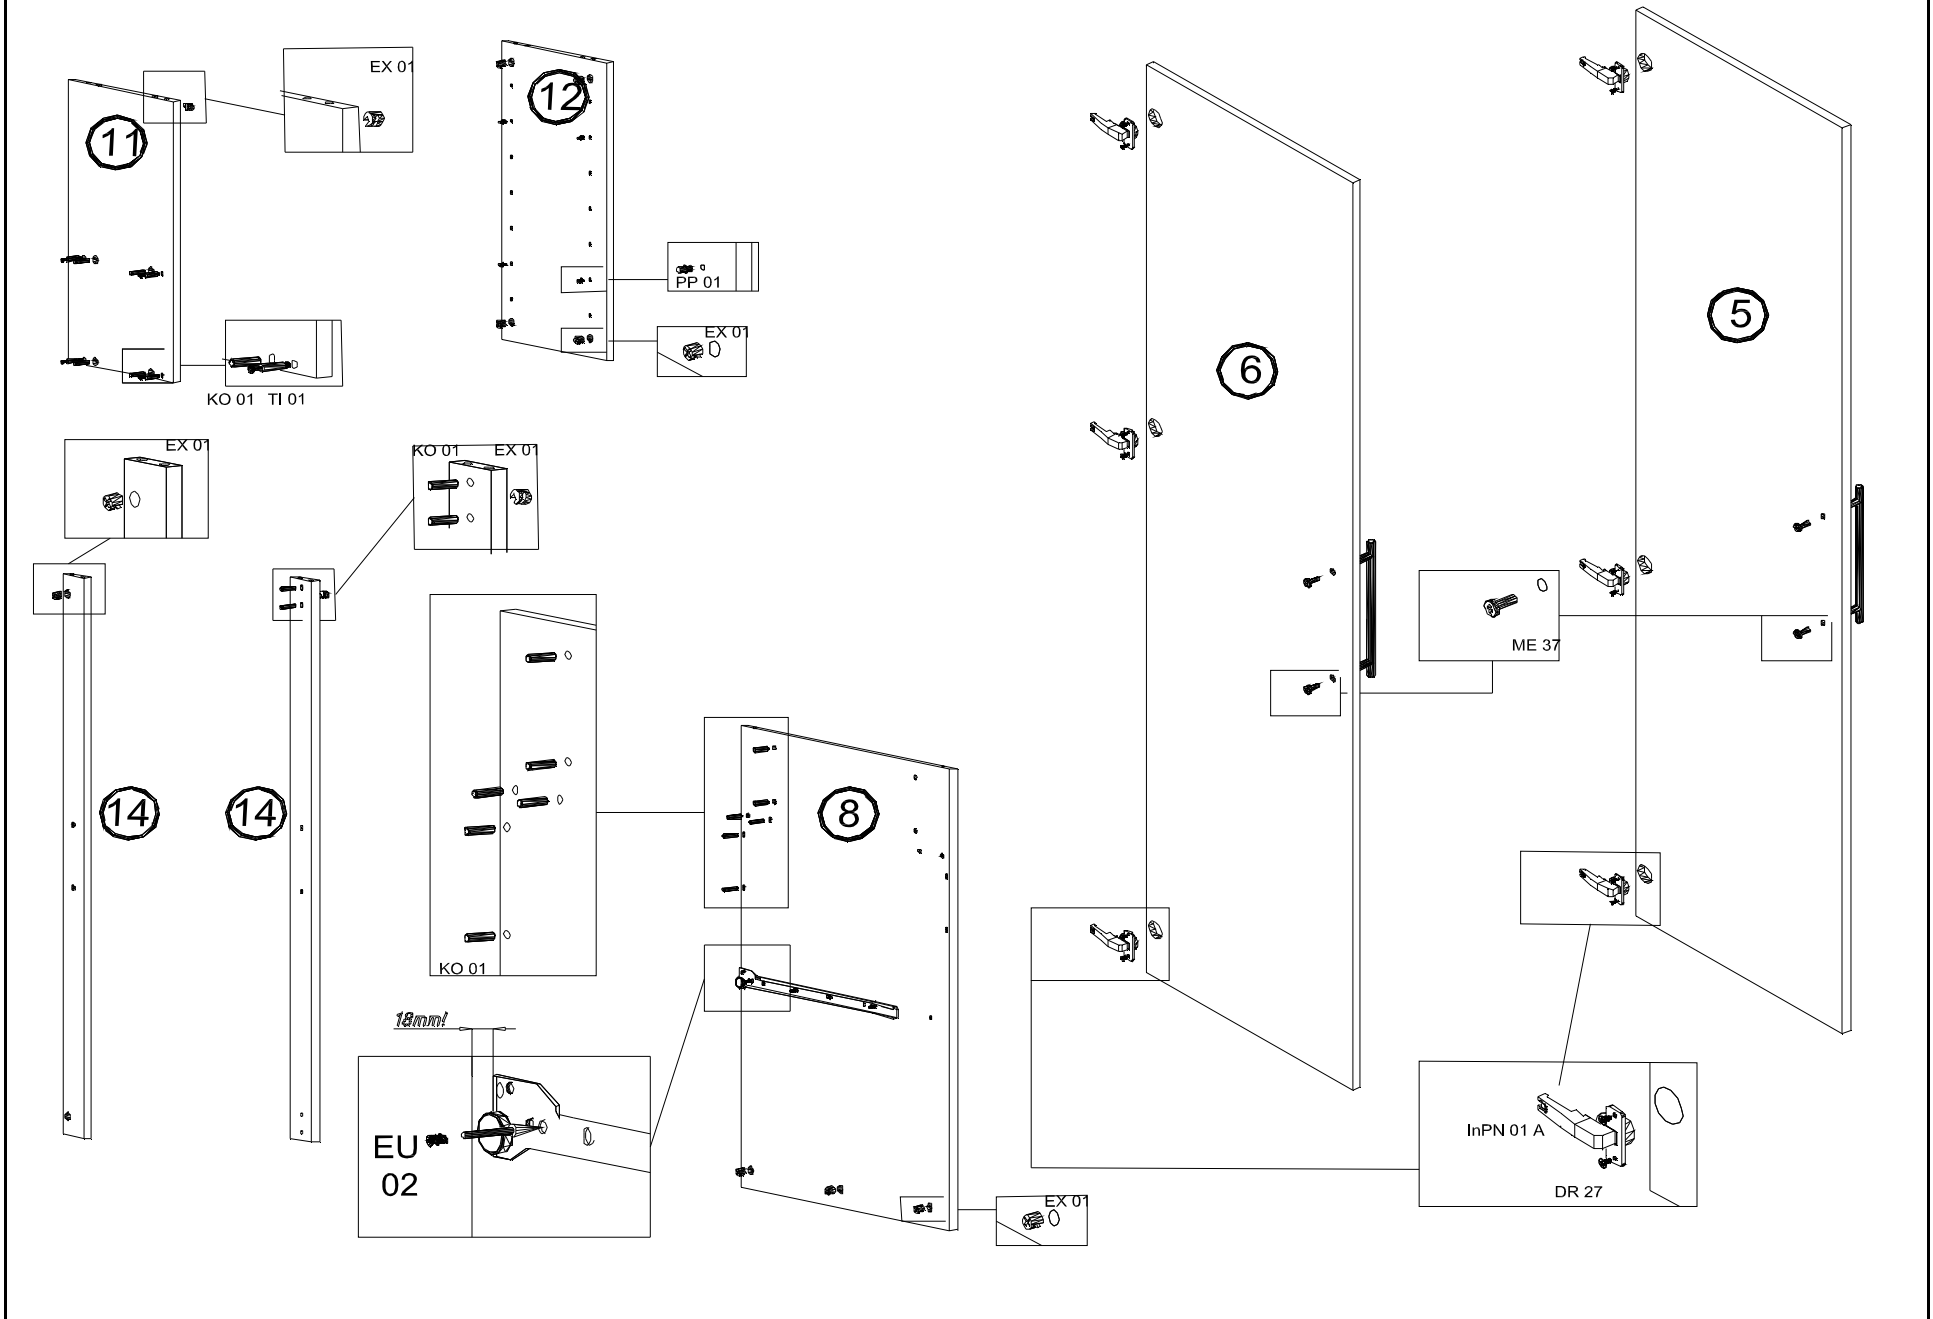

40min

TYP	MASS	ST	BILD
KO 01	8*30	44	
KN 03	7*50	6	
TI 01	DU 232 Twister	29	
EX 01	15/16	29	
PP 01	5/5	20	
VG 02	450	1	
InPN 01	Nal 110°	6	
DR 27	3,5*16	30	
EU 02	6*11	6	
DR 20	4*20	4	
DR 25	4*25	5	
KV 01	1.5*20	30	
UC 54	224	2	
ME 37	M4*22	4	
AK 123	KLZ HE	4	
KL 01	4mm	1	

40min

TYP	MASS	ST	BILD
KO 01	8*30	44	
KN 03	7*50	6	
TI 01	DU 232 Twister	29	
EX 01	15/16	29	
PP 01	5/5	20	
VG 02	450	1	
InPN 01	NaI 110°	6	
DR 27	3,5*16	30	
EU 02	6*11	6	
DR 20	4*20	4	
DR 25	4*25	5	
KV 01	1.5*20	30	
UC 54	224	2	
ME 37	M4*22	4	
AK 123	KLZ HE	4	
KL 01	4mm	1	

Marke	Respekta
Hersteller und verantwortliche Person mit Adresse	NEG Novex Großhandelsgesellschaft für Elektro- und Haustechnik GmbH Chenover Straße 5 67117 Limburgerhof Deutschland info@neg-novex.de www.respekta.de