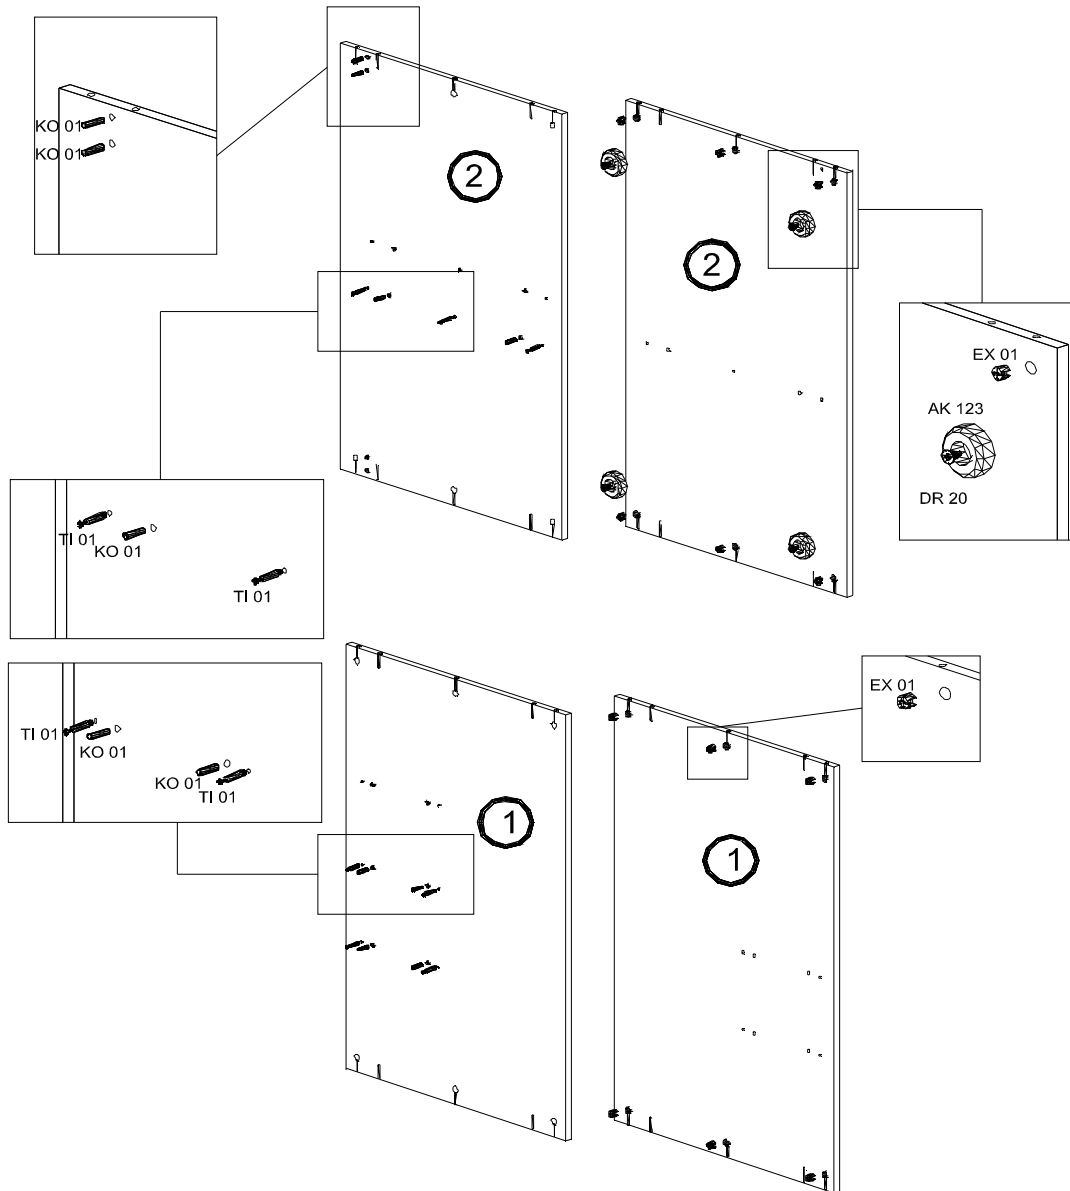

40min

TYP	MASS	ST	BILD
KO 01	8*30	44	
KN 03	7*50	6	
TI 01	DU 232 Twister	29	
EX 01	15/16	29	
PP 01	5/5	20	
VG 02	450	1	
InPN 01	Nal 110°	6	
DR 27	3,5*16	30	
EU 02	6*11	6	
DR 20	4*20	4	
DR 25	4*25	5	
KV 01	1.5*20	30	
UC 54	224	2	
ME 37	M4*22	4	
AK 123	KLZ HE	4	
KL 01	4mm	1	

40min

TYP	MASS	ST	BILD
KO 01	8*30	44	
KN 03	7*50	6	
TI 01	DU 232 Twister	29	
EX 01	15/16	29	
PP 01	5/5	20	
VG 02	450	1	
InPN 01	NaI 110°	6	
DR 27	3,5*16	30	
EU 02	6*11	6	
DR 20	4*20	4	
DR 25	4*25	5	
KV 01	1.5*20	30	
UC 54	224	2	
ME 37	M4*22	4	
AK 123	KLZ HE	4	
KL 01	4mm	1	