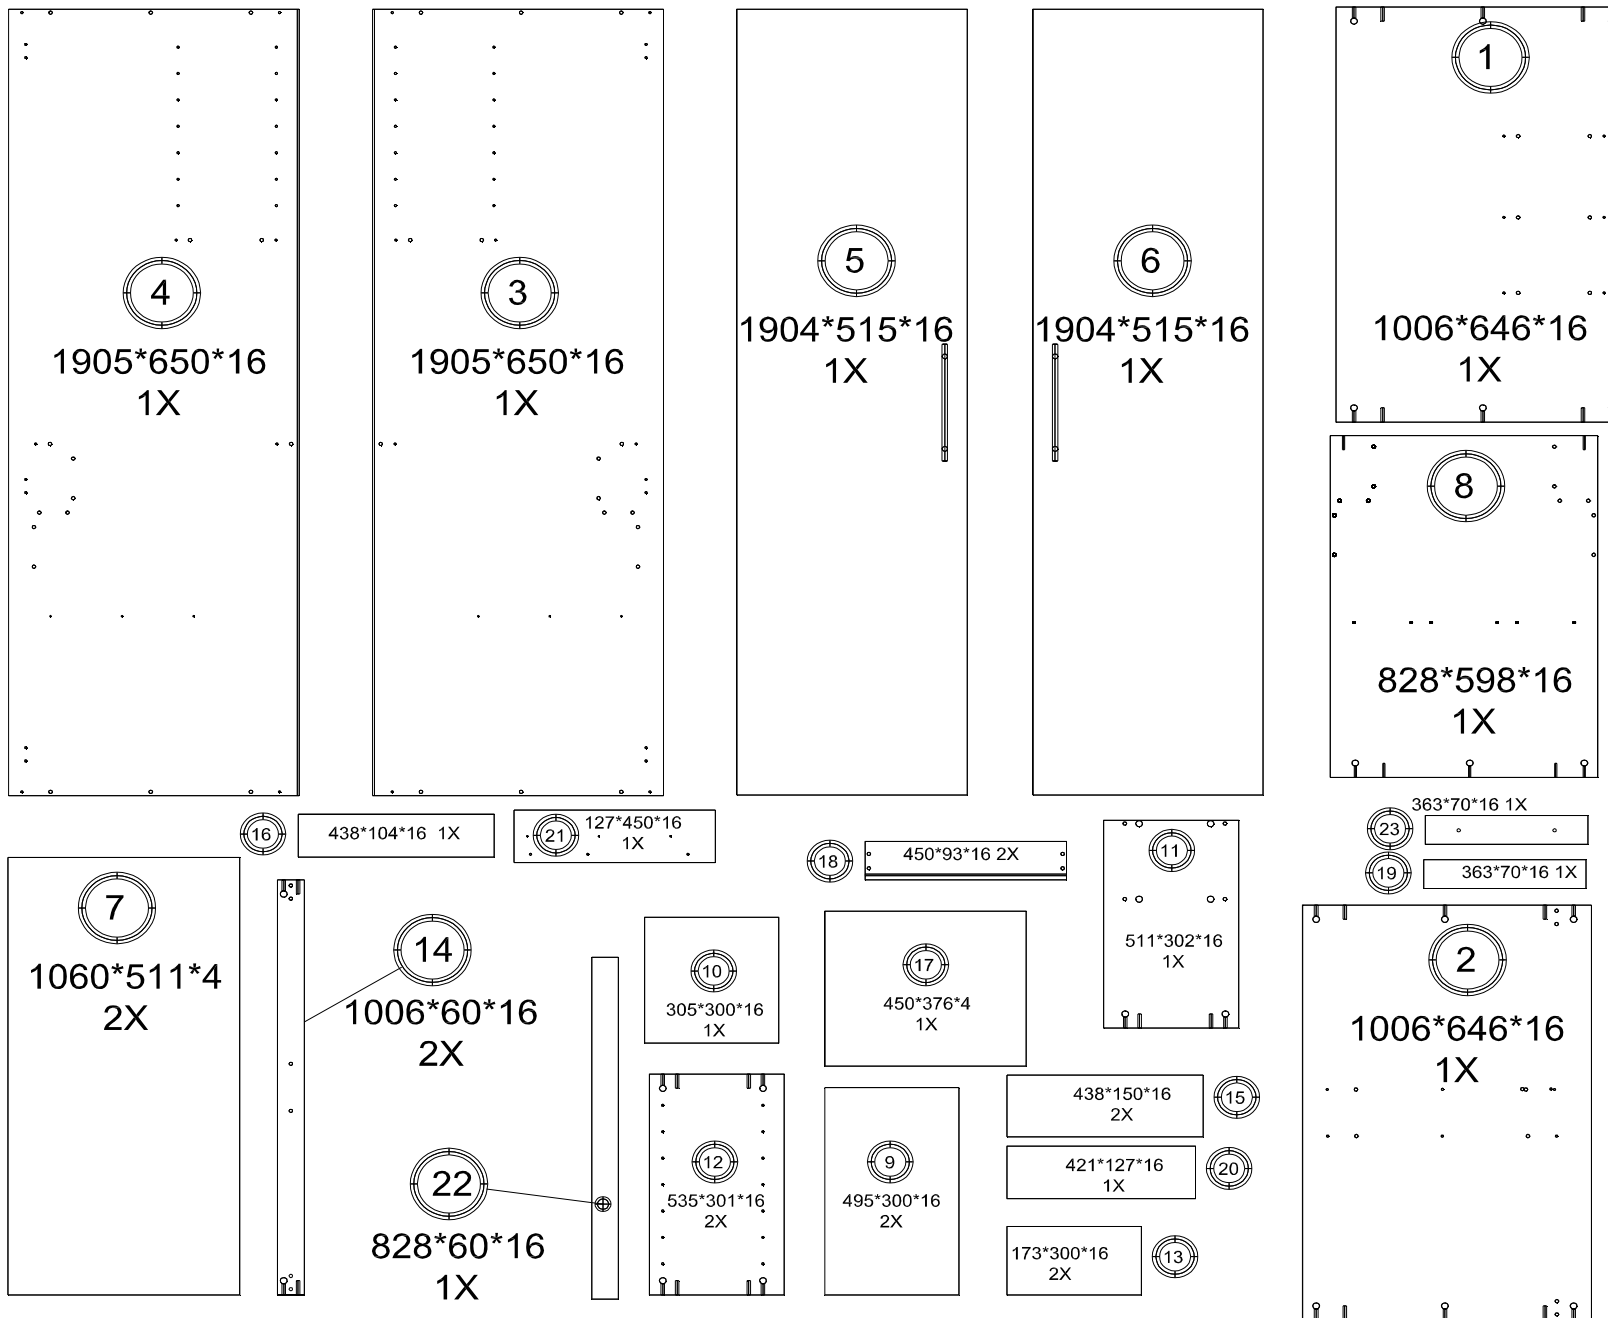

40min

TYP	MASS	ST	BILD
KO 01	8*30	44	
KN 03	7*50	6	
TI 01	DU 232 Twister	29	
EX 01	15/16	29	
PP 01	5/5	20	
VG 02	450	1	
InPN 01	Nal 110°	6	
DR 27	3,5*16	30	
EU 02	6*11	6	
DR 20	4*20	4	
DR 25	4*25	5	
KV 01	1.5*20	30	
UC 54	224	2	
ME 37	M4*22	4	
AK 123	KLZ HE	4	
KL 01	4mm	1	

40min

TYP	MASS	ST	BILD
KO 01	8*30	44	
KN 03	7*50	6	
TI 01	DU 232 Twister	29	
EX 01	15/16	29	
PP 01	5/5	20	
VG 02	450	1	
InPN 01	NaI 110°	6	
DR 27	3,5*16	30	
EU 02	6*11	6	
DR 20	4*20	4	
DR 25	4*25	5	
KV 01	1.5*20	30	
UC 54	224	2	
ME 37	M4*22	4	
AK 123	KLZ HE	4	
KL 01	4mm	1	