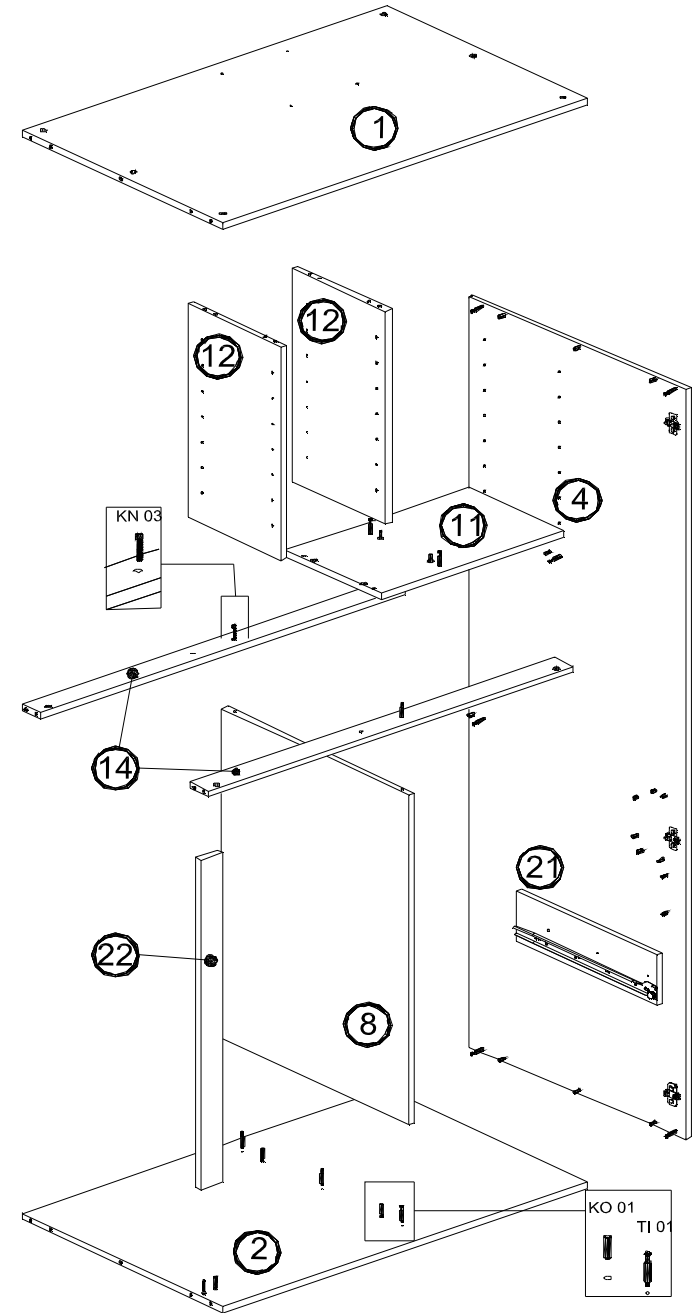

40min

TYP	MASS	ST	BILD
KO 01	8*30	44	
KN 03	7*50	6	
TI 01	DU 232 Twister	29	
EX 01	15/16	29	
PP 01	5/5	20	
VG 02	450	1	
InPN 01	Nal 110°	6	
DR 27	3,5*16	30	
EU 02	6*11	6	
DR 20	4*20	4	
DR 25	4*25	5	
KV 01	1.5*20	30	
UC 54	224	2	
ME 37	M4*22	4	
AK 123	KLZ HE	4	
KL 01	4mm	1	

40min

TYP	MASS	ST	BILD
KO 01	8*30	44	
KN 03	7*50	6	
TI 01	DU 232 Twister	29	
EX 01	15/16	29	
PP 01	5/5	20	
VG 02	450	1	
InPN 01	NaI 110°	6	
DR 27	3,5*16	30	
EU 02	6*11	6	
DR 20	4*20	4	
DR 25	4*25	5	
KV 01	1.5*20	30	
UC 54	224	2	
ME 37	M4*22	4	
AK 123	KLZ HE	4	
KL 01	4mm	1	