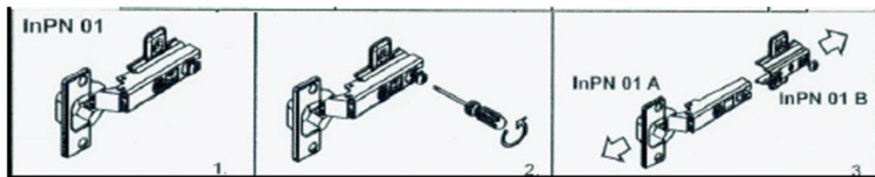

40min

TYP	MASS	ST	BILD
KO 01	8*30	44	
KN 03	7*50	6	
TI 01	DU 232 Twister	29	
EX 01	15/16	29	
PP 01	5/5	20	
VG 02	450	1	
InPN 01	Nal 110°	6	
DR 27	3,5*16	30	
EU 02	6*11	6	
DR 20	4*20	4	
DR 25	4*25	5	
KV 01	1.5*20	30	
UC 54	224	2	
ME 37	M4*22	4	
AK 123	KLZ HE	4	
KL 01	4mm	1	

40min

TYP	MASS	ST	BILD
KO 01	8*30	44	
KN 03	7*50	6	
TI 01	DU 232 Twister	29	
EX 01	15/16	29	
PP 01	5/5	20	
VG 02	450	1	
InPN 01	NaI 110°	6	
DR 27	3,5*16	30	
EU 02	6*11	6	
DR 20	4*20	4	
DR 25	4*25	5	
KV 01	1.5*20	30	
UC 54	224	2	
ME 37	M4*22	4	
AK 123	KLZ HE	4	
KL 01	4mm	1	