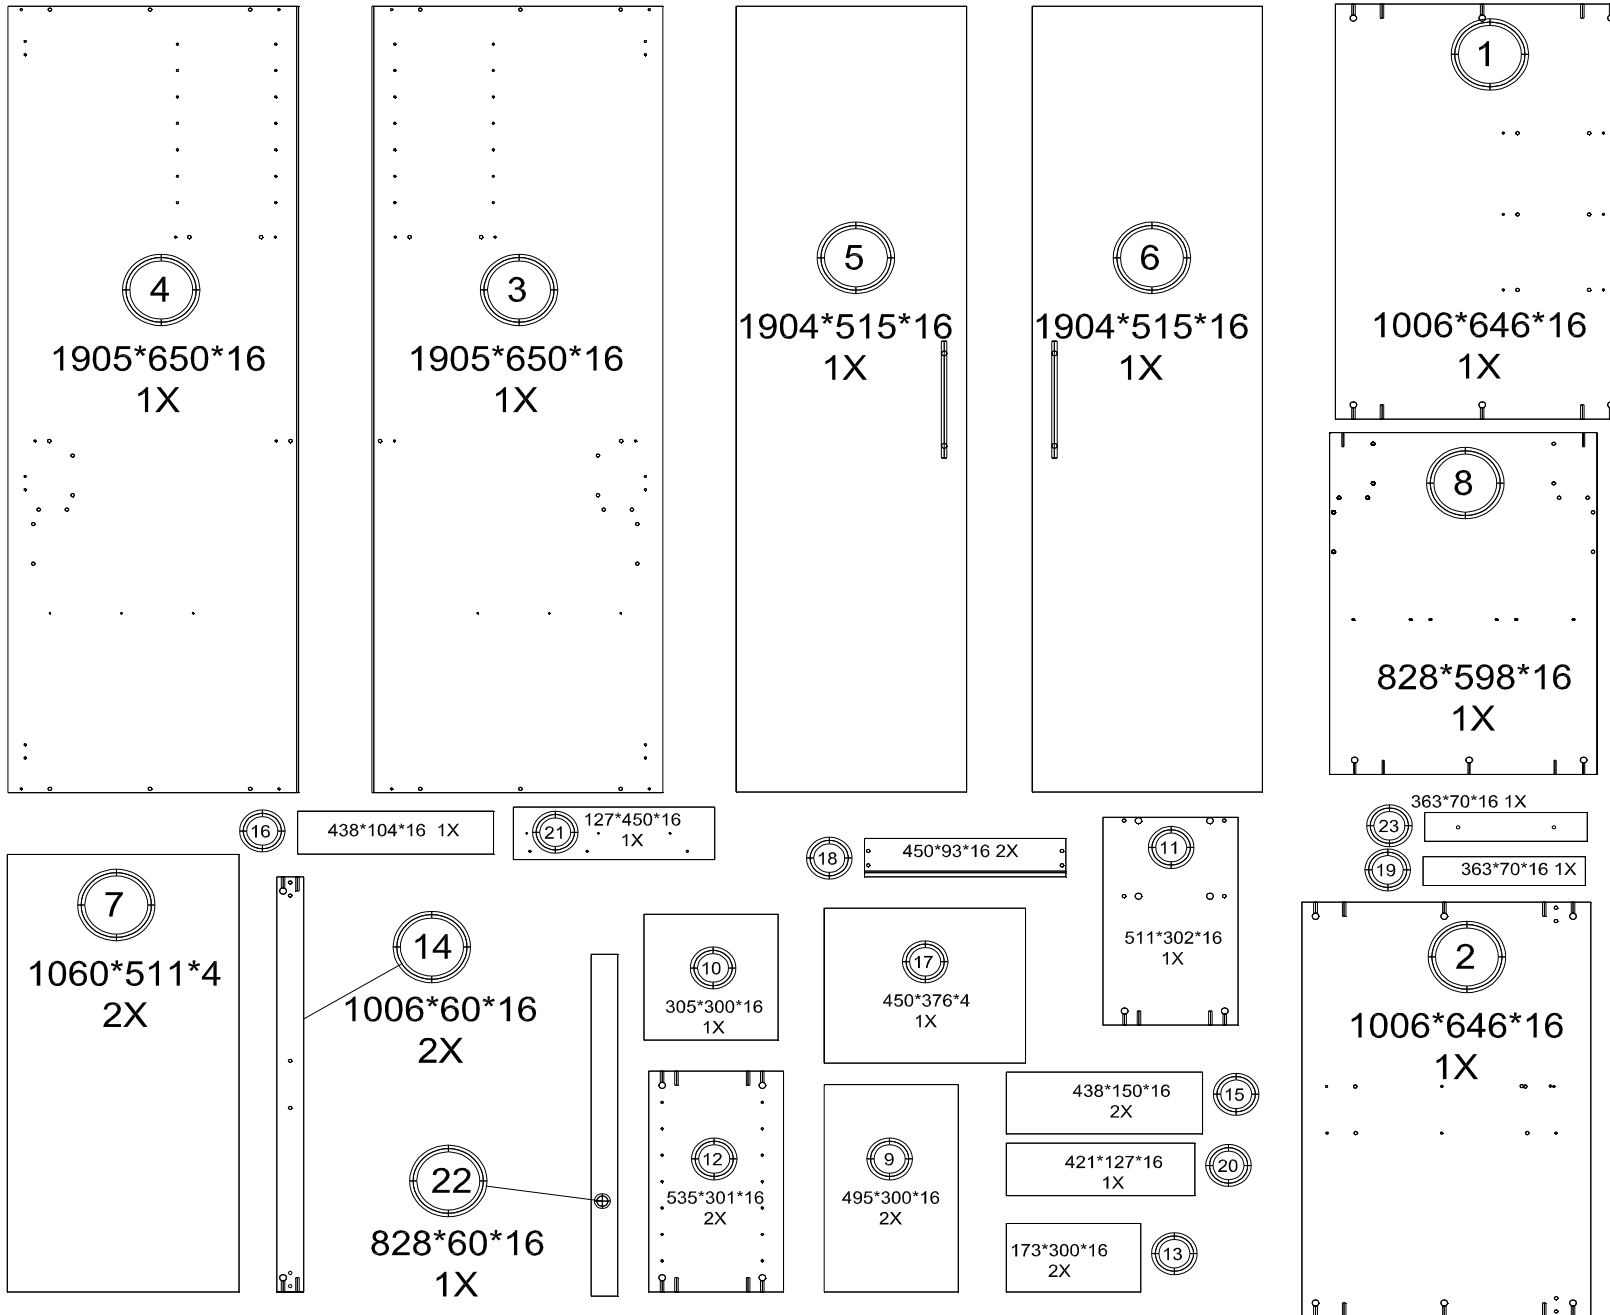

40min

TYP	MASS	ST	BILD
KO 01	8*30	44	
KN 03	7*50	6	
TI 01	DU 232 Twister	29	
EX 01	15/16	29	
PP 01	5/5	20	
VG 02	450	1	
InPN 01	Nal 110°	6	
DR 27	3,5*16	30	
EU 02	6*11	6	
DR 20	4*20	4	
DR 25	4*25	5	
KV 01	1.5*20	30	
UC 54	224	2	
ME 37	M4*22	4	
AK 123	KLZ HE	4	
KL 01	4mm	1	

40min

TYP	MASS	ST	BILD
KO 01	8*30	44	
KN 03	7*50	6	
TI 01	DU 232 Twister	29	
EX 01	15/16	29	
PP 01	5/5	20	
VG 02	450	1	
InPN 01	NaI 110°	6	
DR 27	3,5*16	30	
EU 02	6*11	6	
DR 20	4*20	4	
DR 25	4*25	5	
KV 01	1.5*20	30	
UC 54	224	2	
ME 37	M4*22	4	
AK 123	KLZ HE	4	
KL 01	4mm	1	