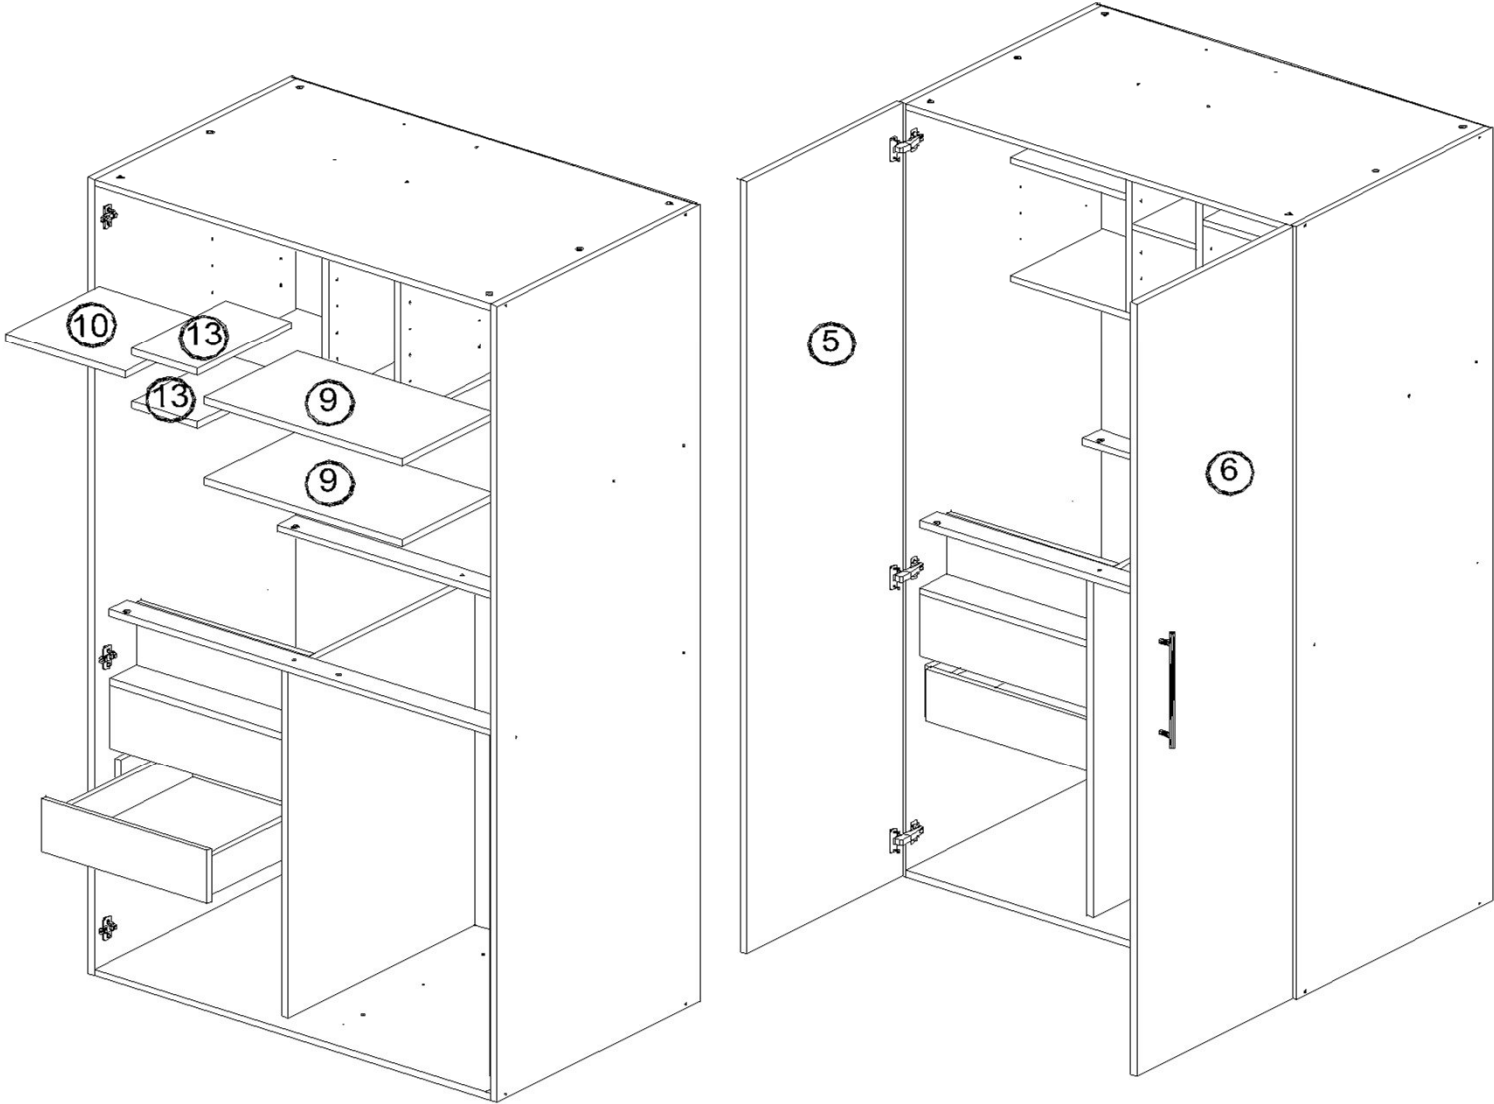

40min

TYP	MASS	ST	BILD
KO 01	8*30	44	
KN 03	7*50	6	
TI 01	DU 232 Twister	29	
EX 01	15/16	29	
PP 01	5/5	20	
VG 02	450	1	
InPN 01	Nal 110°	6	
DR 27	3,5*16	30	
EU 02	6*11	6	
DR 20	4*20	4	
DR 25	4*25	5	
KV 01	1.5*20	30	
UC 54	224	2	
ME 37	M4*22	4	
AK 123	KLZ HE	4	
KL 01	4mm	1	

40min

TYP	MASS	ST	BILD
KO 01	8*30	44	
KN 03	7*50	6	
TI 01	DU 232 Twister	29	
EX 01	15/16	29	
PP 01	5/5	20	
VG 02	450	1	
InPN 01	NaI 110°	6	
DR 27	3,5*16	30	
EU 02	6*11	6	
DR 20	4*20	4	
DR 25	4*25	5	
KV 01	1.5*20	30	
UC 54	224	2	
ME 37	M4*22	4	
AK 123	KLZ HE	4	
KL 01	4mm	1	