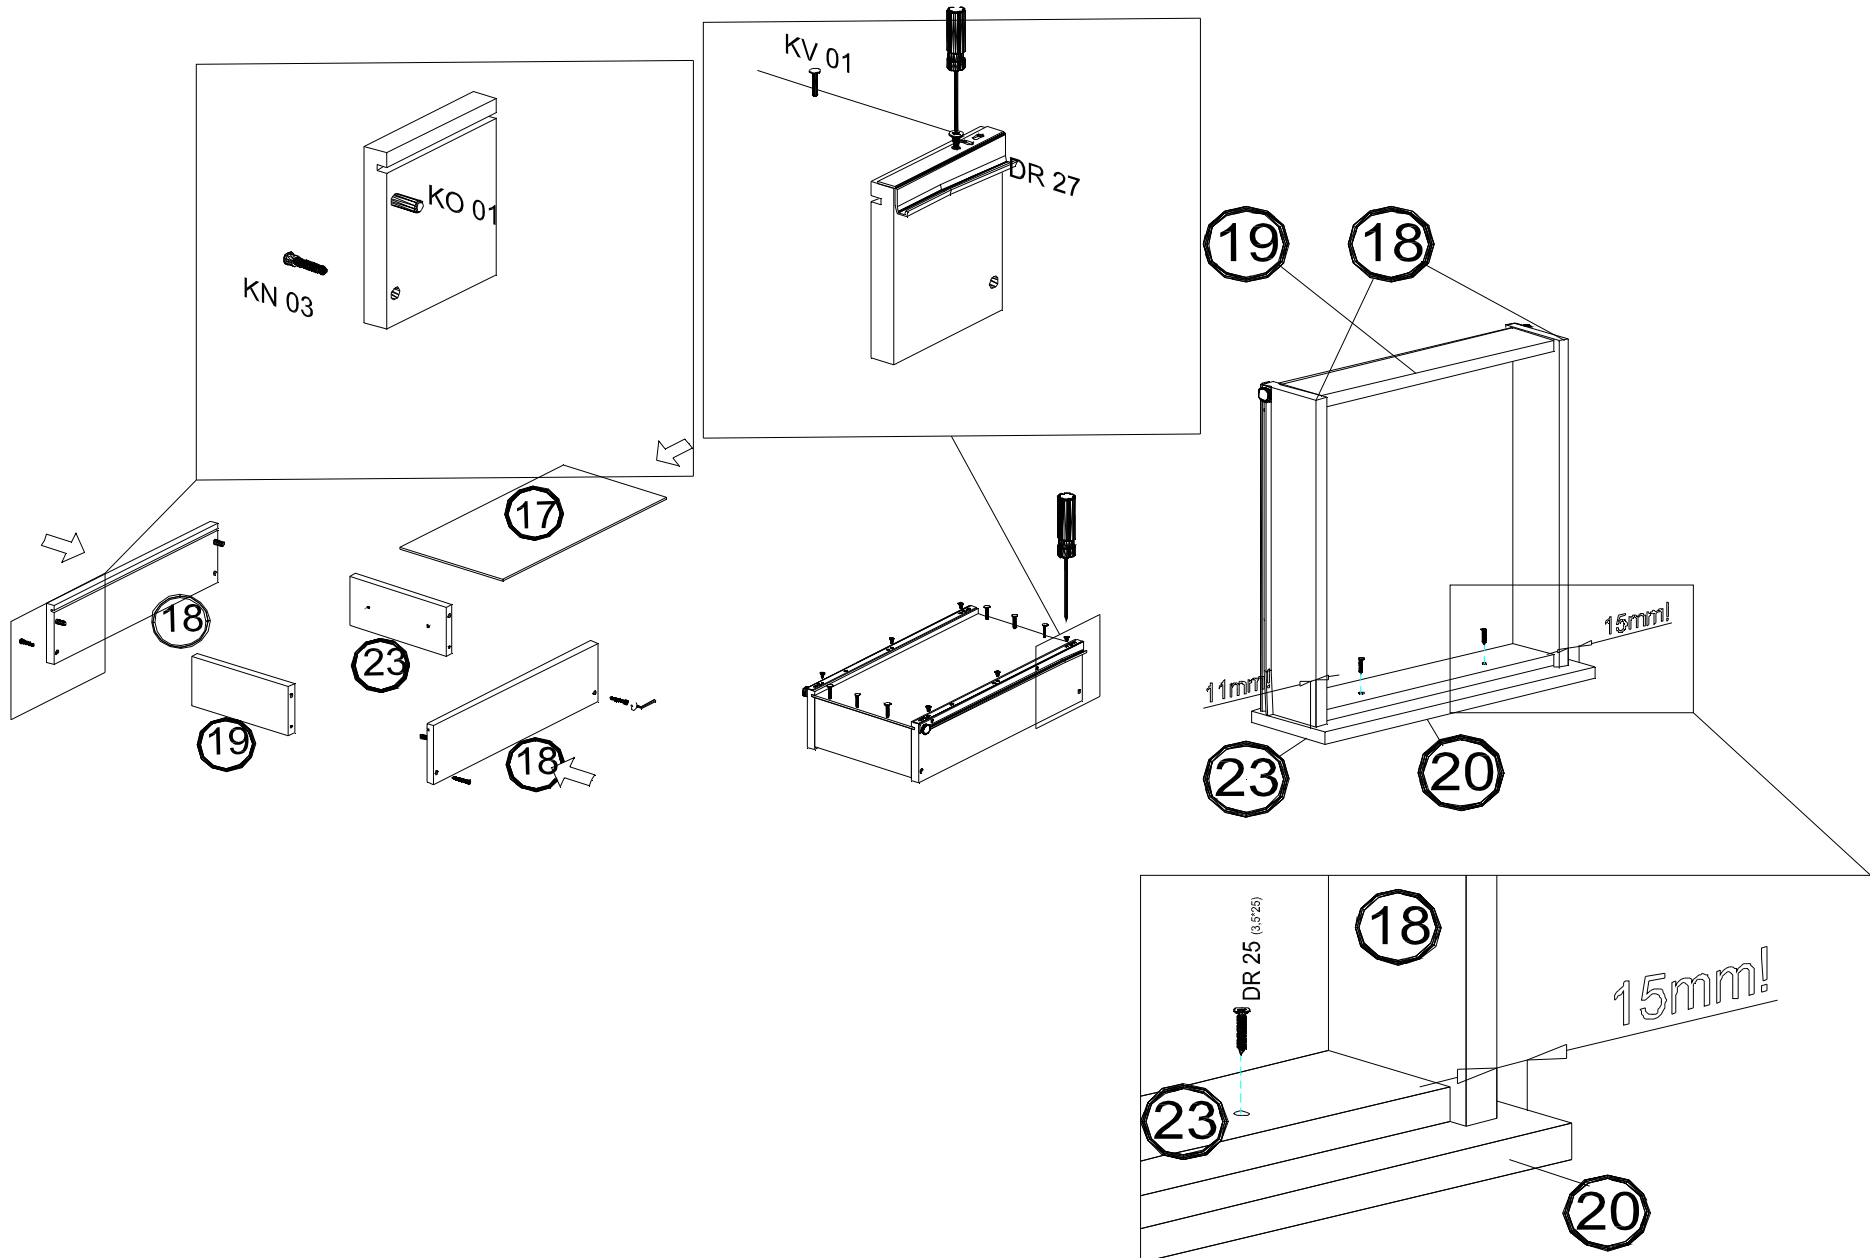

40min

TYP	MASS	ST	BILD
KO 01	8*30	44	
KN 03	7*50	6	
TI 01	DU 232 Twister	29	
EX 01	15/16	29	
PP 01	5/5	20	
VG 02	450	1	
InPN 01	NaI 110°	6	
DR 27	3,5*16	30	
EU 02	6*11	6	
DR 20	4*20	4	
DR 25	4*25	5	
KV 01	1.5*20	30	
UC 54	224	2	
ME 37	M4*22	4	
AK 123	KLZ HE	4	
KL 01	4mm	1	