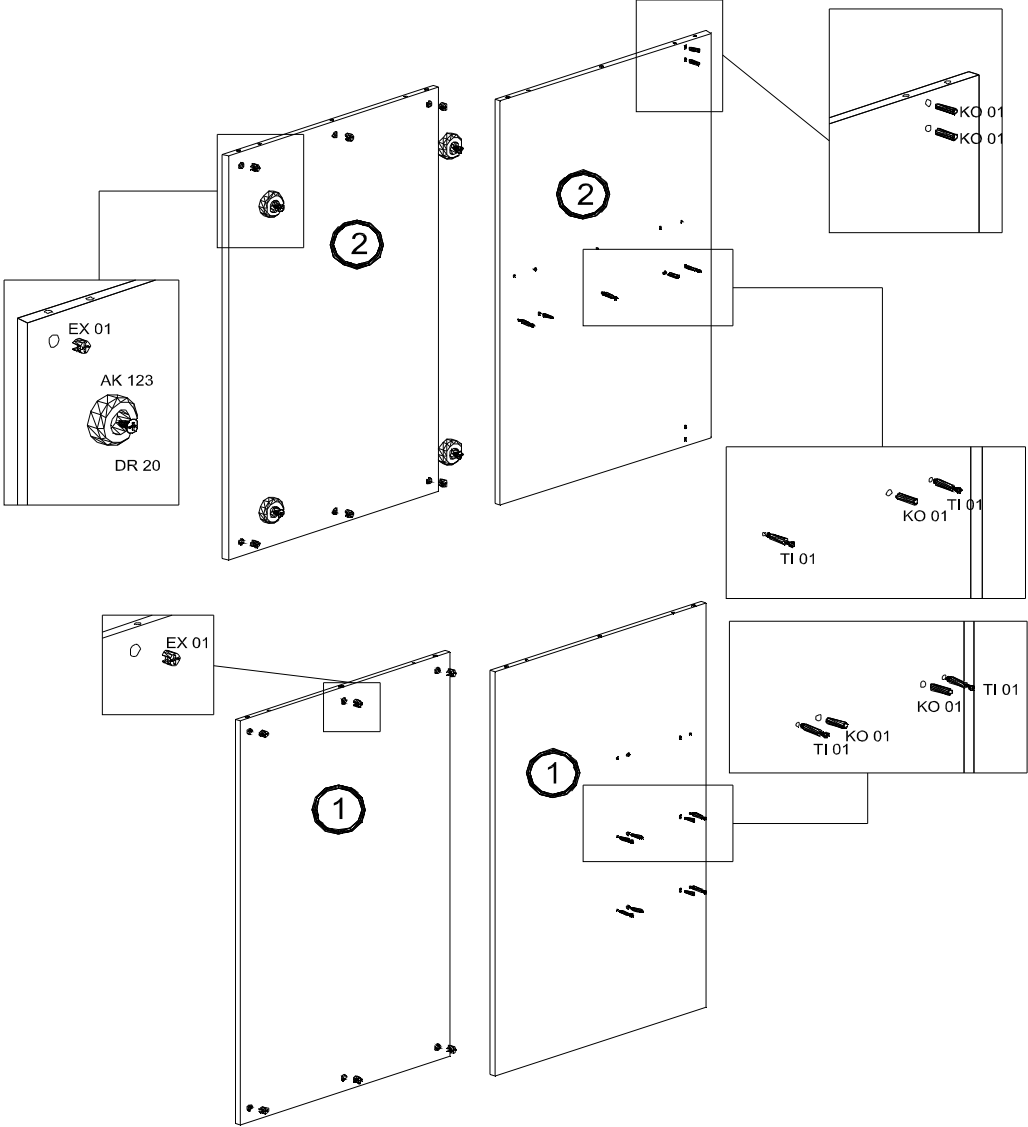

40min

TYP	MASS	ST	BILD
KO 01	8*30	44	
KN 03	7*50	6	
TI 01	DU 232 Twister	29	
EX 01	15/16	29	
PP 01	5/5	20	
VG 02	450	1	
InPN 01	Nal 110°	6	
DR 27	3,5*16	30	
EU 02	6*11	6	
DR 20	4*20	4	
DR 25	4*25	5	
KV 01	1.5*20	30	
UC 54	224	2	
ME 37	M4*22	4	
AK 123	KLZ HE	4	
KL 01	4mm	1	

40min

TYP	MASS	ST	BILD
KO 01	8*30	44	
KN 03	7*50	6	
TI 01	DU 232 Twister	29	
EX 01	15/16	29	
PP 01	5/5	20	
VG 02	450	1	
InPN 01	NaI 110°	6	
DR 27	3,5*16	30	
EU 02	6*11	6	
DR 20	4*20	4	
DR 25	4*25	5	
KV 01	1.5*20	30	
UC 54	224	2	
ME 37	M4*22	4	
AK 123	KLZ HE	4	
KL 01	4mm	1	