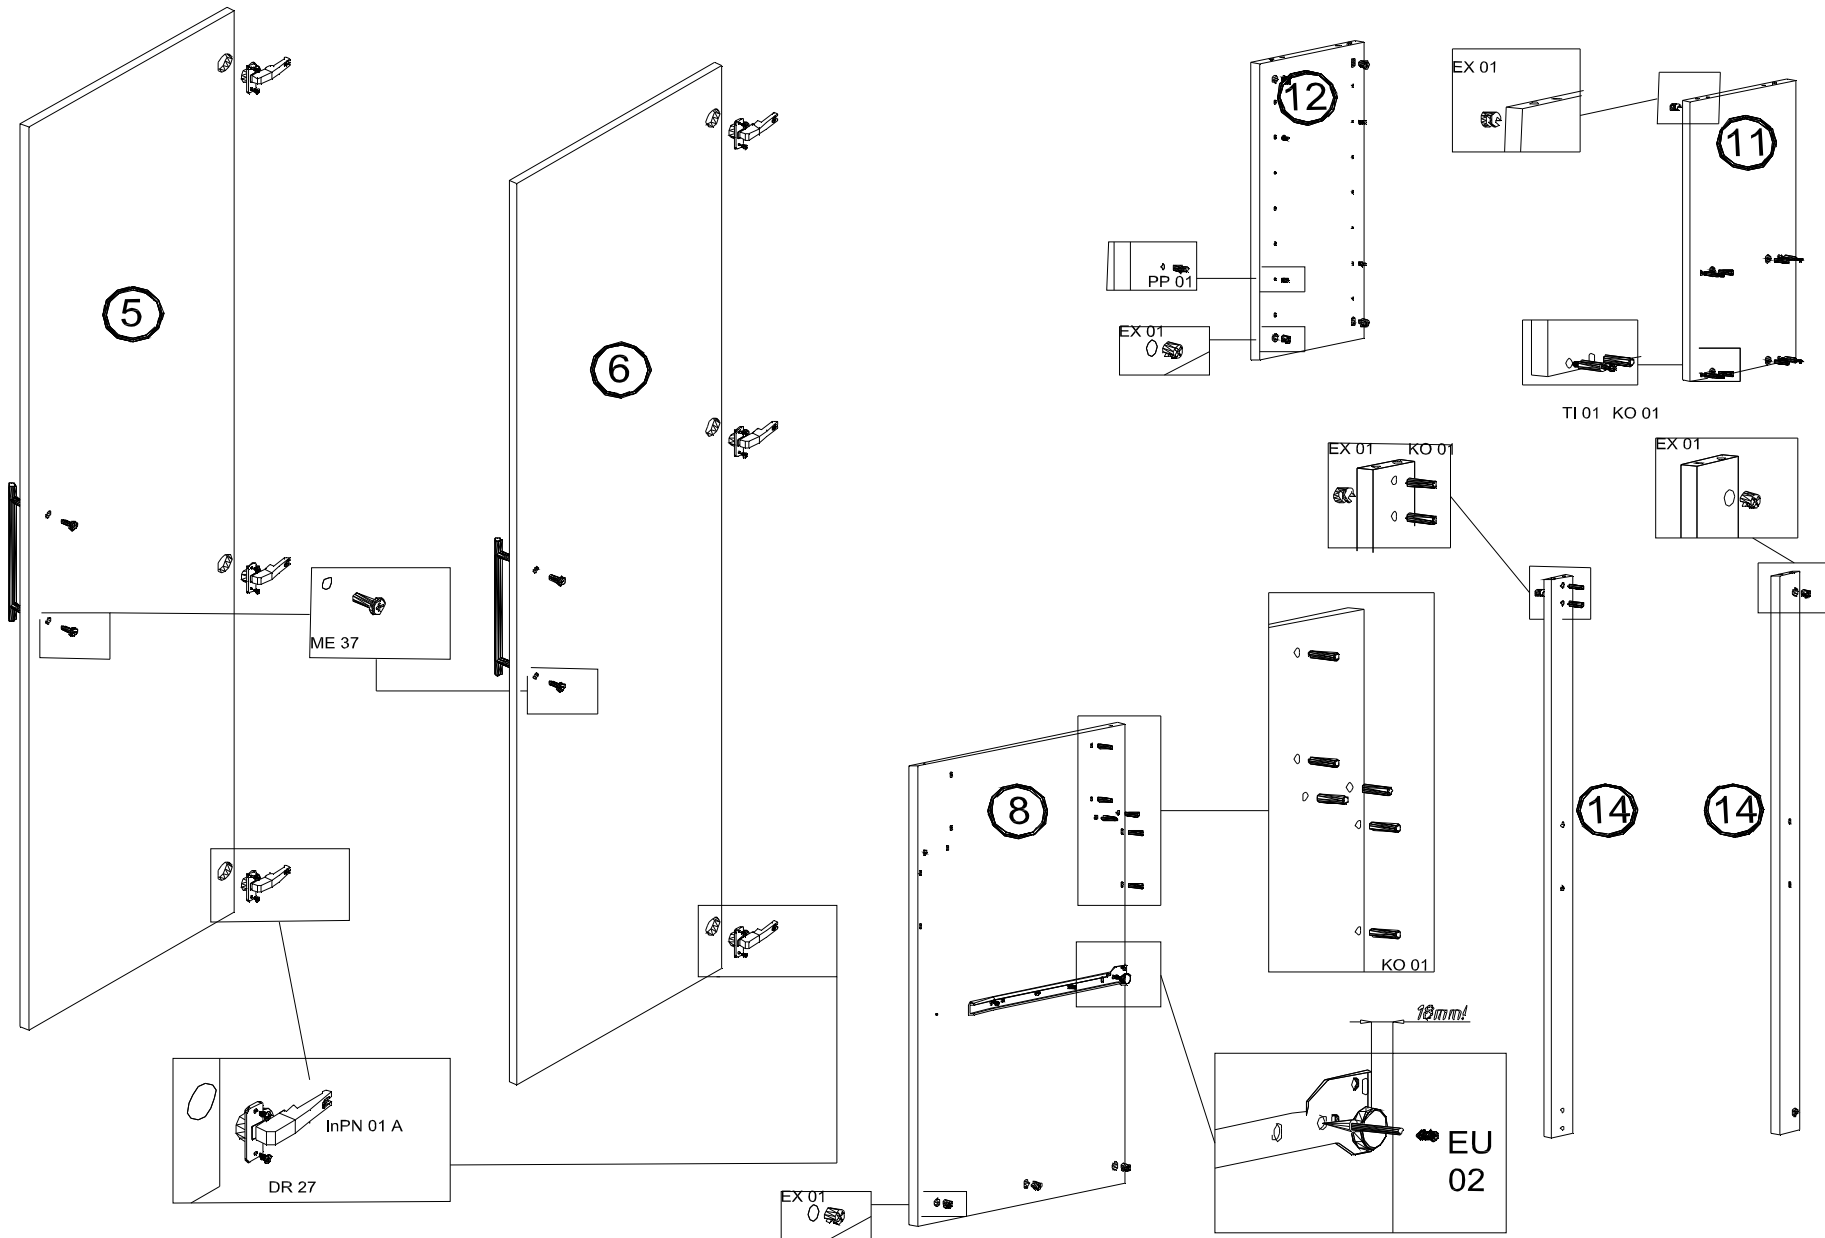

40min

TYP	MASS	ST	BILD
KO 01	8*30	44	
KN 03	7*50	6	
TI 01	DU 232 Twister	29	
EX 01	15/16	29	
PP 01	5/5	20	
VG 02	450	1	
InPN 01	Nal 110°	6	
DR 27	3,5*16	30	
EU 02	6*11	6	
DR 20	4*20	4	
DR 25	4*25	5	
KV 01	1.5*20	30	
UC 54	224	2	
ME 37	M4*22	4	
AK 123	KLZ HE	4	
KL 01	4mm	1	

40min

TYP	MASS	ST	BILD
KO 01	8*30	44	
KN 03	7*50	6	
TI 01	DU 232 Twister	29	
EX 01	15/16	29	
PP 01	5/5	20	
VG 02	450	1	
InPN 01	NaI 110°	6	
DR 27	3,5*16	30	
EU 02	6*11	6	
DR 20	4*20	4	
DR 25	4*25	5	
KV 01	1.5*20	30	
UC 54	224	2	
ME 37	M4*22	4	
AK 123	KLZ HE	4	
KL 01	4mm	1	