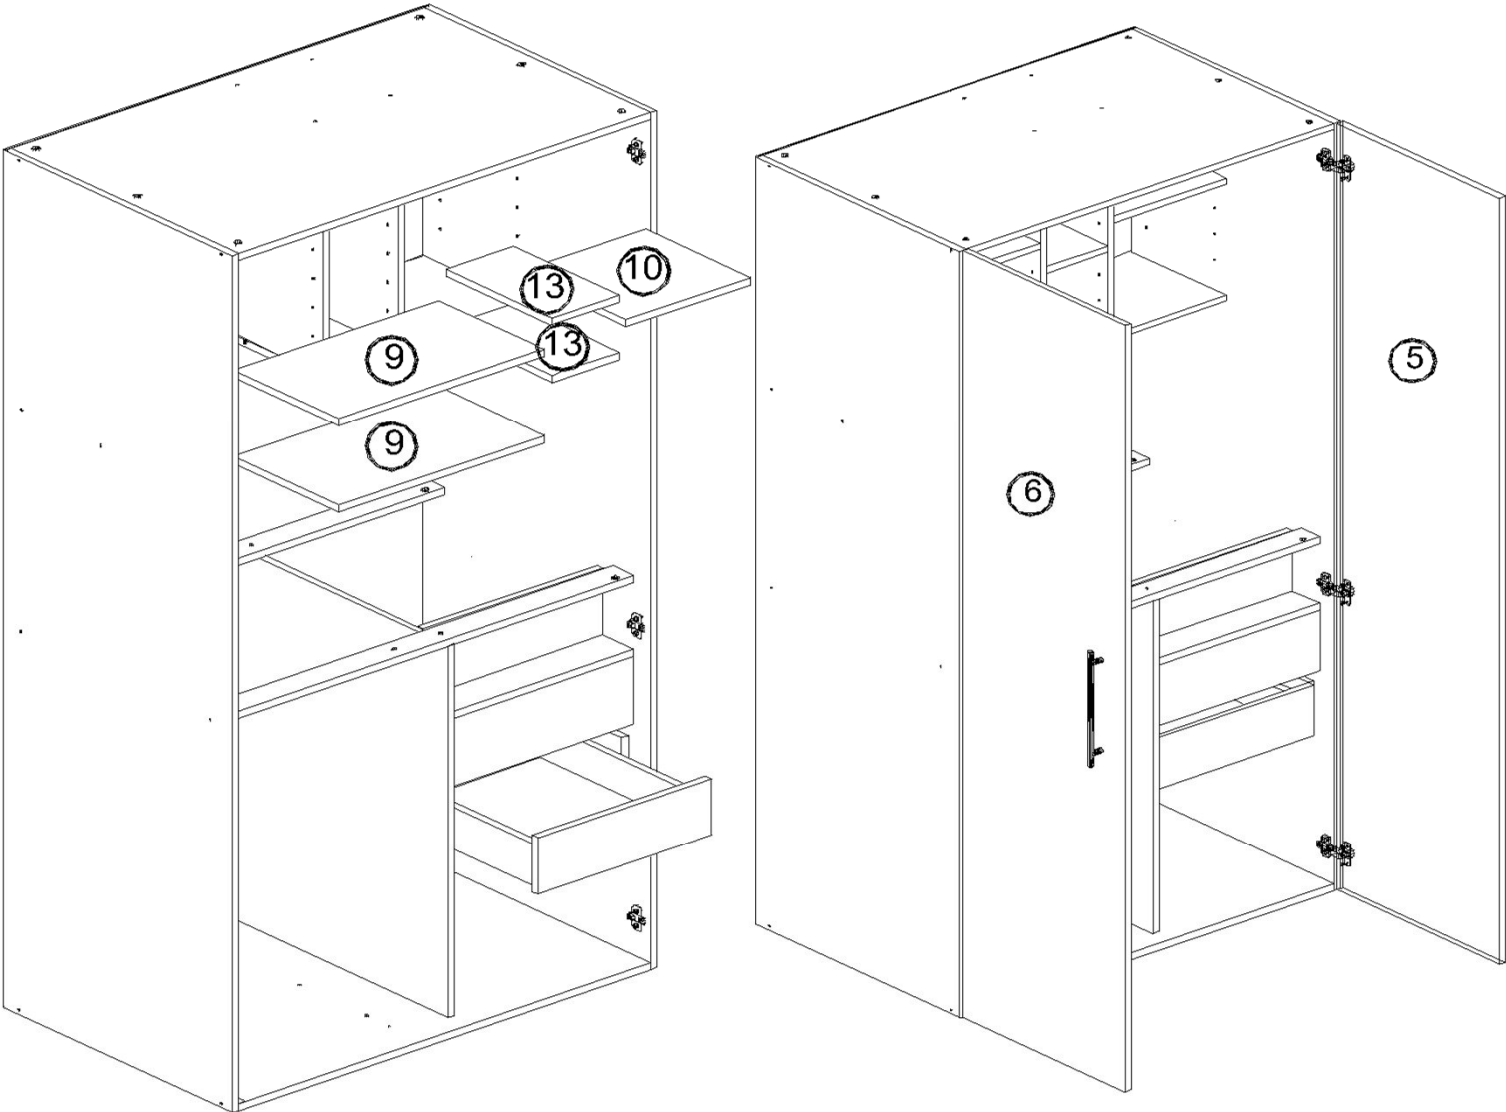

40min

TYP	MASS	ST	BILD
KO 01	8*30	44	
KN 03	7*50	6	
TI 01	DU 232 Twister	29	
EX 01	15/16	29	
PP 01	5/5	20	
VG 02	450	1	
InPN 01	NaI 110°	6	
DR 27	3,5*16	30	
EU 02	6*11	6	
DR 20	4*20	4	
DR 25	4*25	5	
KV 01	1.5*20	30	
UC 54	224	2	
ME 37	M4*22	4	
AK 123	KLZ HE	4	
KL 01	4mm	1	