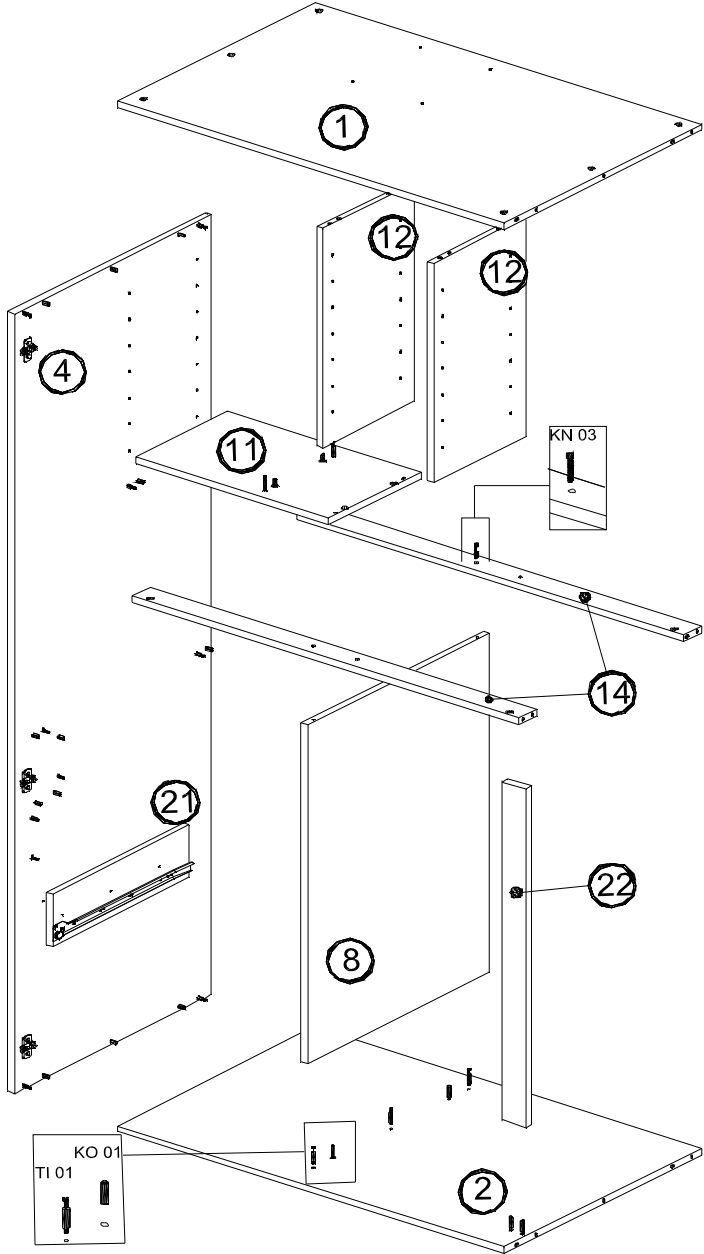

40min

TYP	MASS	ST	BILD
KO 01	8*30	44	
KN 03	7*50	6	
TI 01	DU 232 Twister	29	
EX 01	15/16	29	
PP 01	5/5	20	
VG 02	450	1	
InPN 01	Nal 110°	6	
DR 27	3,5*16	30	
EU 02	6*11	6	
DR 20	4*20	4	
DR 25	4*25	5	
KV 01	1.5*20	30	
UC 54	224	2	
ME 37	M4*22	4	
AK 123	KLZ HE	4	
KL 01	4mm	1	

40min

TYP	MASS	ST	BILD
KO 01	8*30	44	
KN 03	7*50	6	
TI 01	DU 232 Twister	29	
EX 01	15/16	29	
PP 01	5/5	20	
VG 02	450	1	
InPN 01	NaI 110°	6	
DR 27	3,5*16	30	
EU 02	6*11	6	
DR 20	4*20	4	
DR 25	4*25	5	
KV 01	1.5*20	30	
UC 54	224	2	
ME 37	M4*22	4	
AK 123	KLZ HE	4	
KL 01	4mm	1	