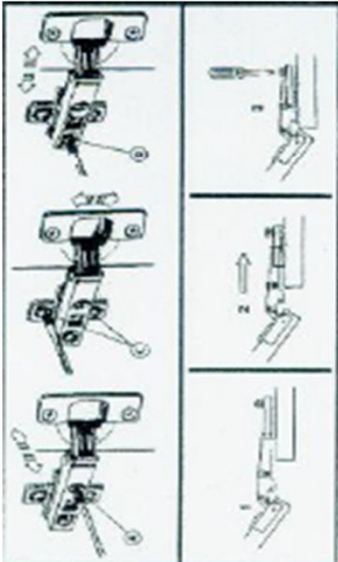

40min

TYP	MASS	ST	BILD
KO 01	8*30	44	
KN 03	7*50	6	
TI 01	DU 232 Twister	29	
EX 01	15/16	29	
PP 01	5/5	20	
VG 02	450	1	
InPN 01	NaI 110°	6	
DR 27	3,5*16	30	
EU 02	6*11	6	
DR 20	4*20	4	
DR 25	4*25	5	
KV 01	1.5*20	30	
UC 54	224	2	
ME 37	M4*22	4	
AK 123	KLZ HE	4	
KL 01	4mm	1	