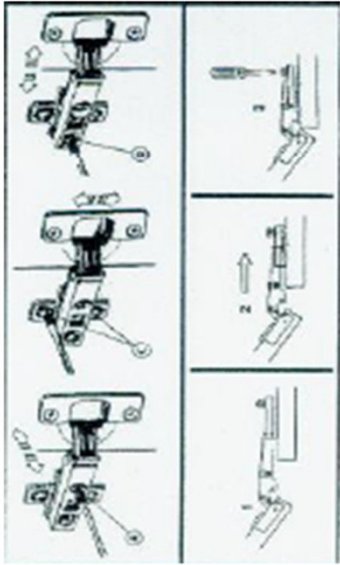

40min

TYP	MASS	ST	BILD
KO 01	8*30	44	
KN 03	7*50	6	
TI 01	DU 232 Twister	29	
EX 01	15/16	29	
PP 01	5/5	20	
VG 02	450	1	
InPN 01	Nal 110°	6	
DR 27	3,5*16	30	
EU 02	6*11	6	
DR 20	4*20	4	
DR 25	4*25	5	
KV 01	1.5*20	30	
UC 54	224	2	
ME 37	M4*22	4	
AK 123	KLZ HE	4	
KL 01	4mm	1	

40min

TYP	MASS	ST	BILD
KO 01	8*30	44	
KN 03	7*50	6	
TI 01	DU 232 Twister	29	
EX 01	15/16	29	
PP 01	5/5	20	
VG 02	450	1	
InPN 01	NaI 110°	6	
DR 27	3,5*16	30	
EU 02	6*11	6	
DR 20	4*20	4	
DR 25	4*25	5	
KV 01	1.5*20	30	
UC 54	224	2	
ME 37	M4*22	4	
AK 123	KLZ HE	4	
KL 01	4mm	1	