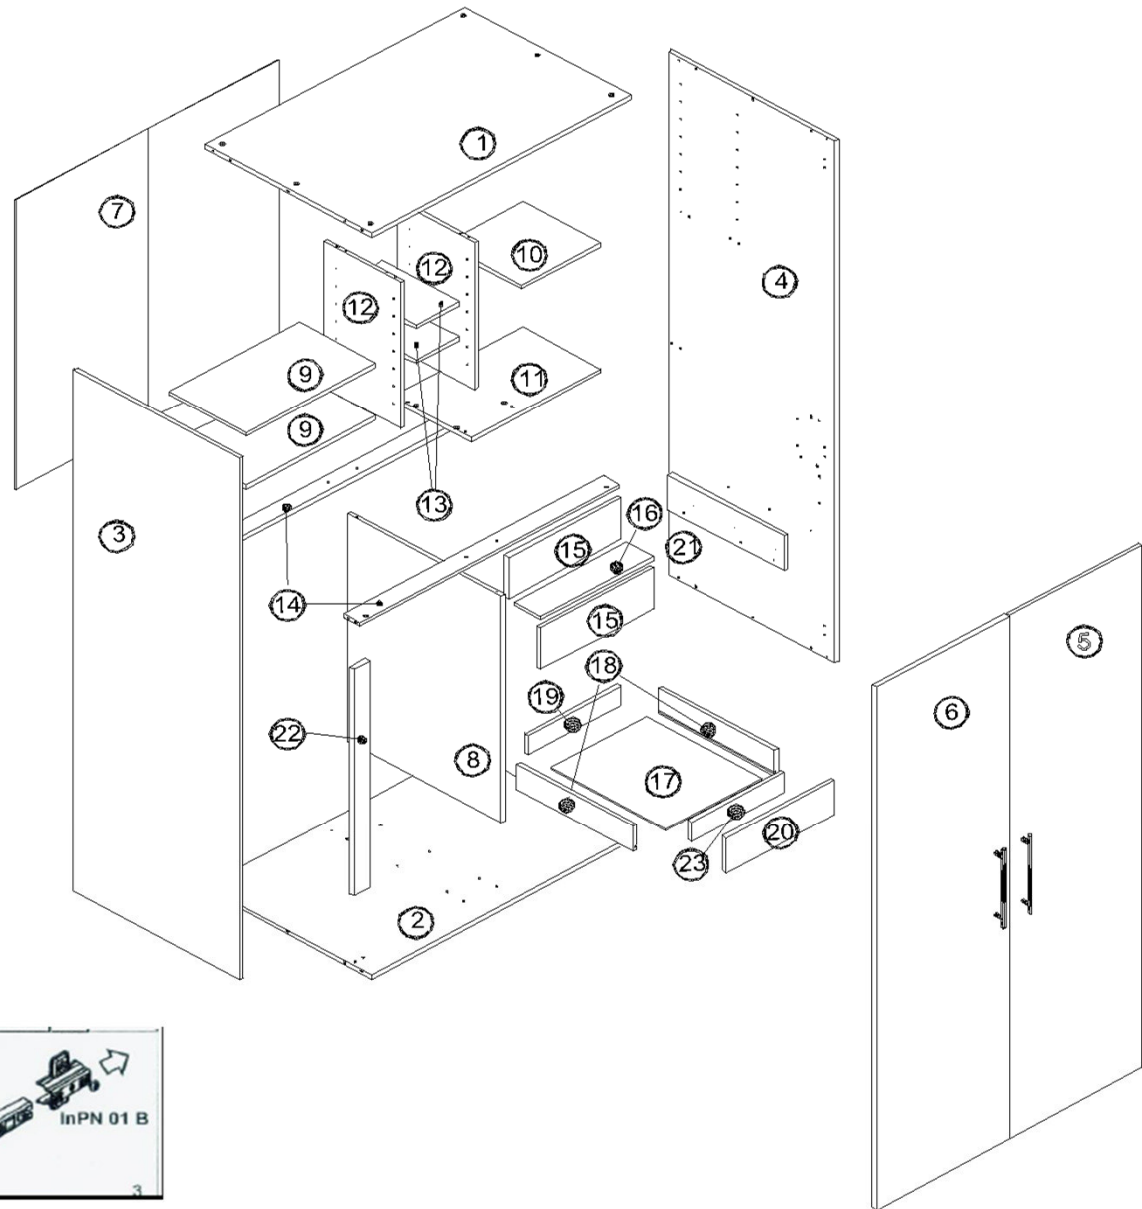

40min

TYP	MASS	ST	BILD
KO 01	8*30	44	
KN 03	7*50	6	
TI 01	DU 232 Twister	29	
EX 01	15/16	29	
PP 01	5/5	20	
VG 02	450	1	
InPN 01	Nal 110°	6	
DR 27	3,5*16	30	
EU 02	6*11	6	
DR 20	4*20	4	
DR 25	4*25	5	
KV 01	1.5*20	30	
UC 54	224	2	
ME 37	M4*22	4	
AK 123	KLZ HE	4	
KL 01	4mm	1	

40min

TYP	MASS	ST	BILD
KO 01	8*30	44	
KN 03	7*50	6	
TI 01	DU 232 Twister	29	
EX 01	15/16	29	
PP 01	5/5	20	
VG 02	450	1	
InPN 01	NaI 110°	6	
DR 27	3,5*16	30	
EU 02	6*11	6	
DR 20	4*20	4	
DR 25	4*25	5	
KV 01	1.5*20	30	
UC 54	224	2	
ME 37	M4*22	4	
AK 123	KLZ HE	4	
KL 01	4mm	1	