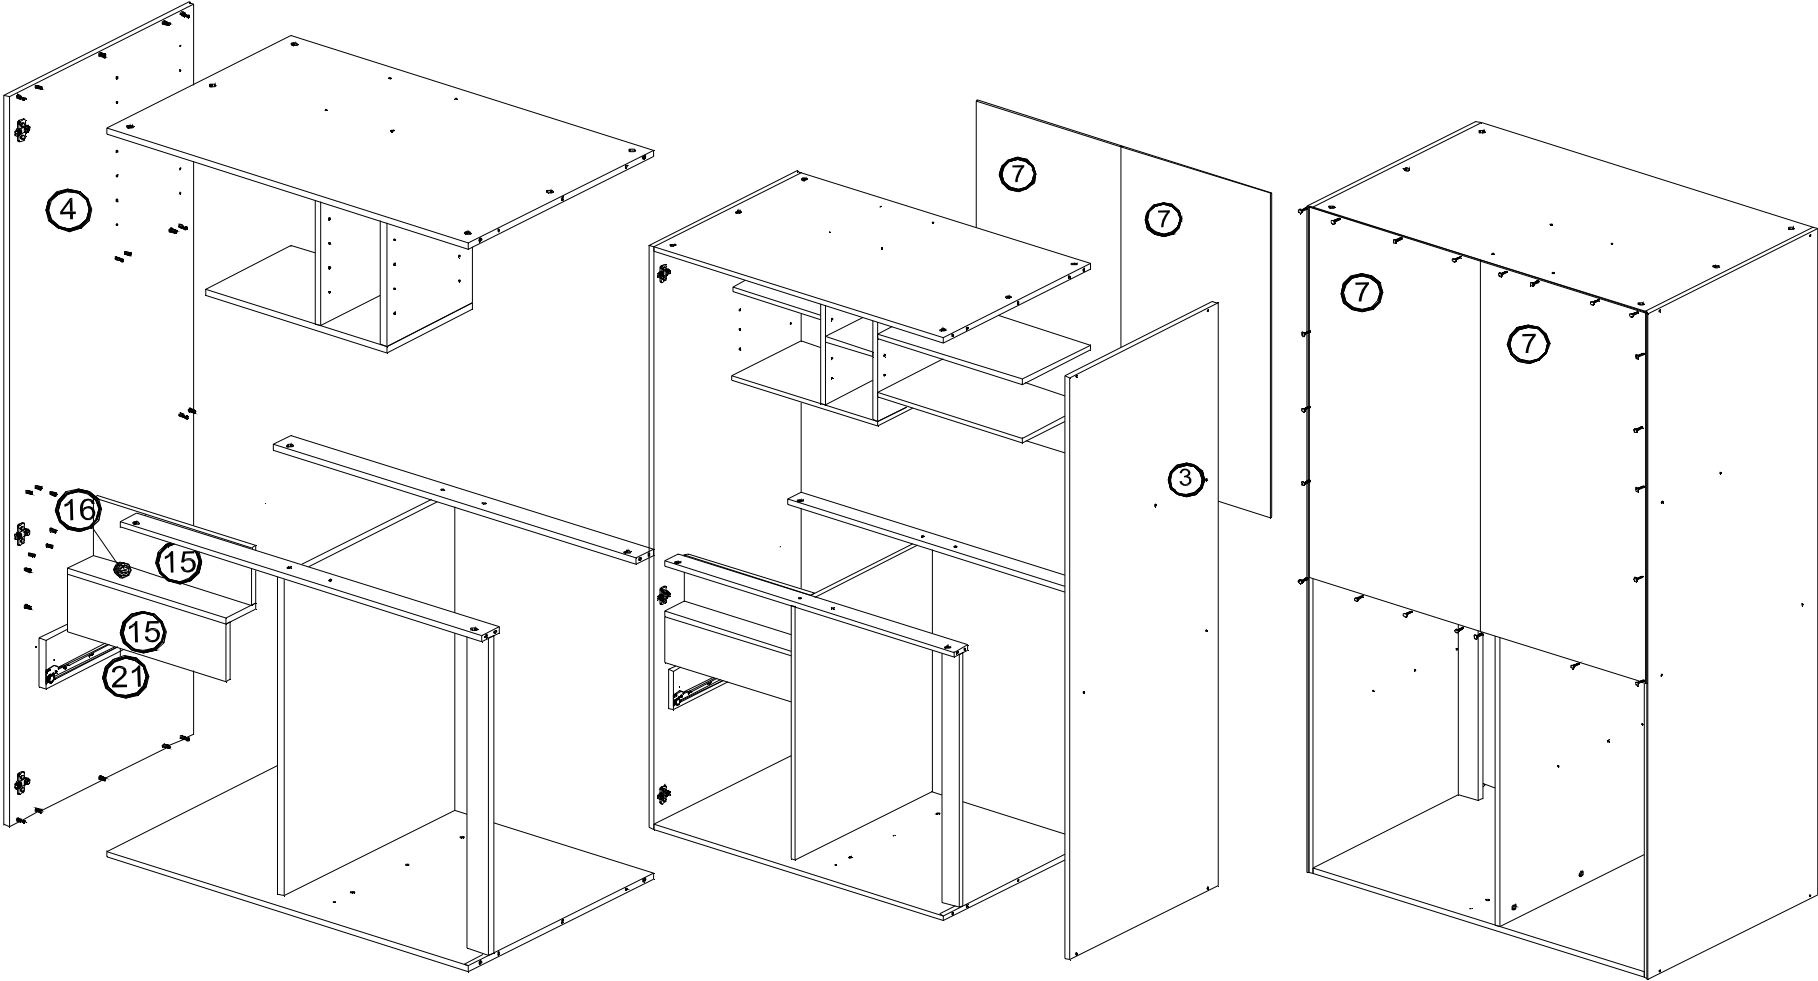

40min

TYP	MASS	ST	BILD
KO 01	8*30	44	
KN 03	7*50	6	
TI 01	DU 232 Twister	29	
EX 01	15/16	29	
PP 01	5/5	20	
VG 02	450	1	
InPN 01	Nal 110°	6	
DR 27	3,5*16	30	
EU 02	6*11	6	
DR 20	4*20	4	
DR 25	4*25	5	
KV 01	1.5*20	30	
UC 54	224	2	
ME 37	M4*22	4	
AK 123	KLZ HE	4	
KL 01	4mm	1	

40min

TYP	MASS	ST	BILD
KO 01	8*30	44	
KN 03	7*50	6	
TI 01	DU 232 Twister	29	
EX 01	15/16	29	
PP 01	5/5	20	
VG 02	450	1	
InPN 01	NaI 110°	6	
DR 27	3,5*16	30	
EU 02	6*11	6	
DR 20	4*20	4	
DR 25	4*25	5	
KV 01	1.5*20	30	
UC 54	224	2	
ME 37	M4*22	4	
AK 123	KLZ HE	4	
KL 01	4mm	1	