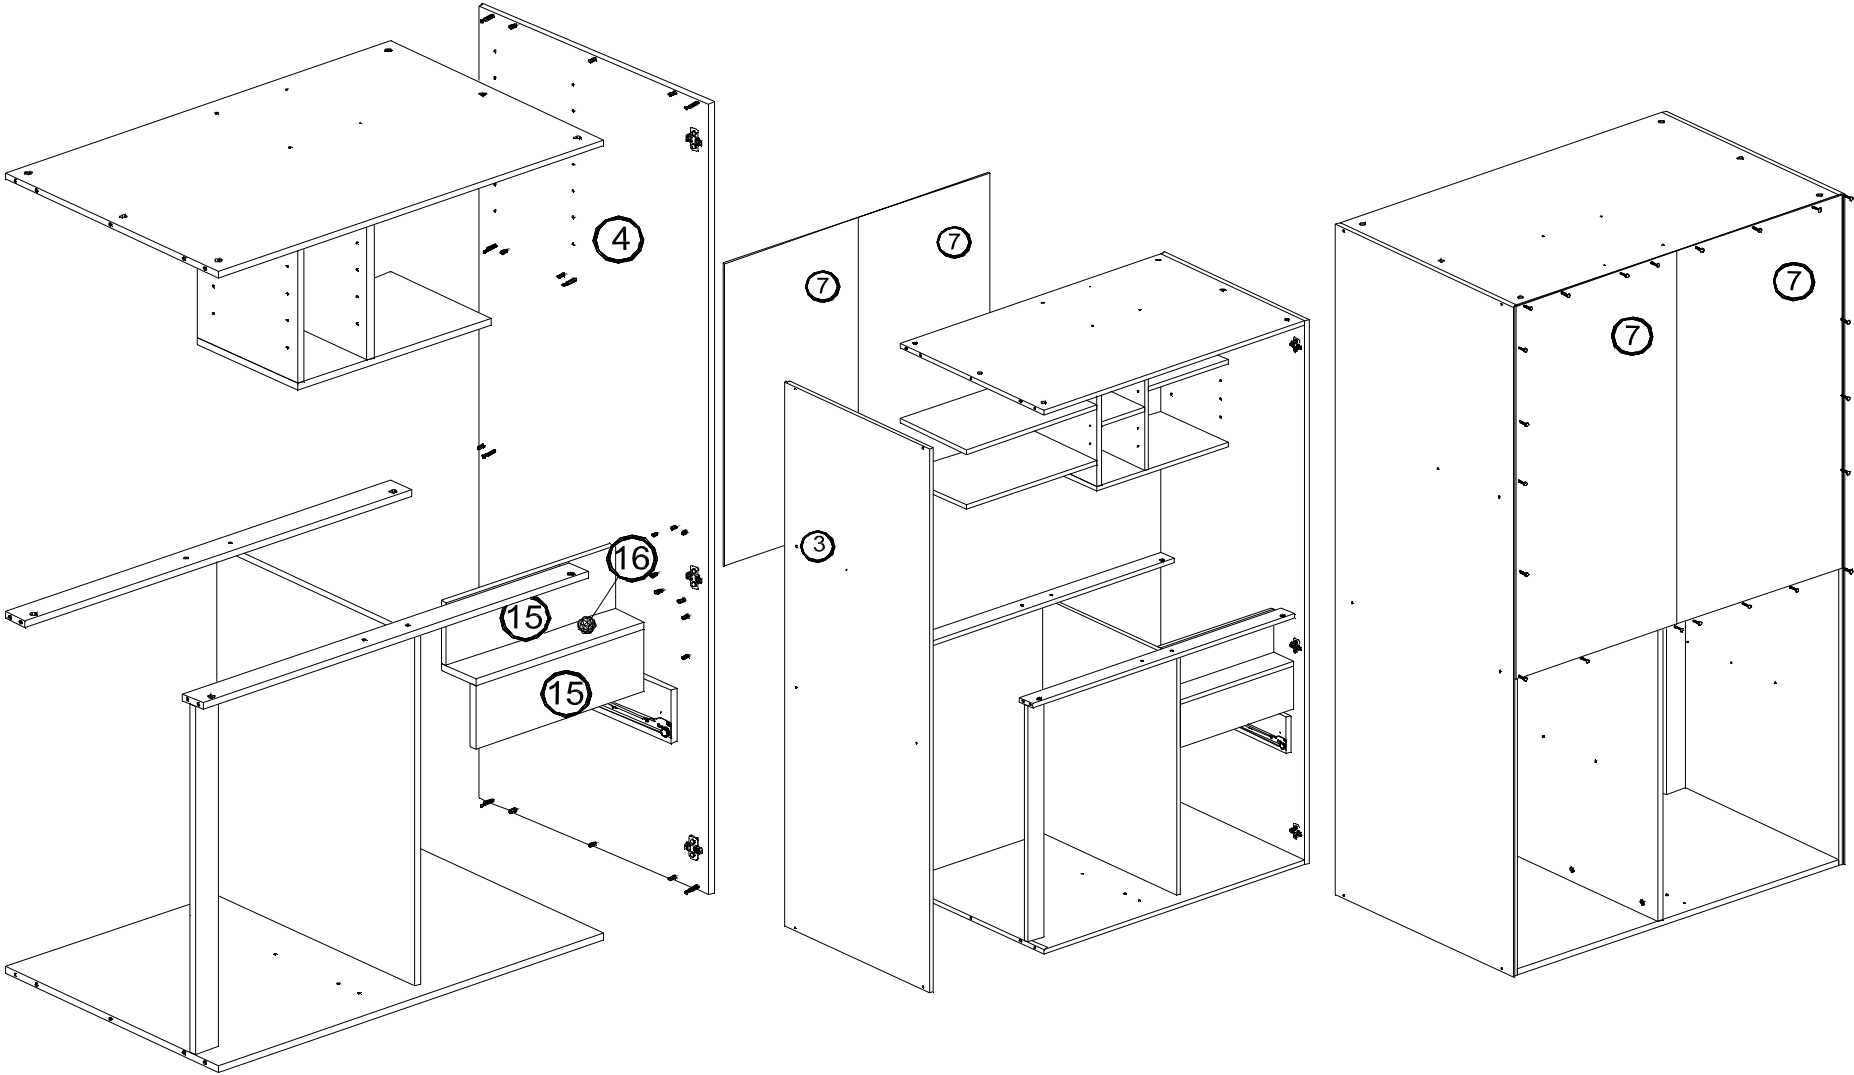

40min

TYP	MASS	ST	BILD
KO 01	8*30	44	
KN 03	7*50	6	
TI 01	DU 232 Twister	29	
EX 01	15/16	29	
PP 01	5/5	20	
VG 02	450	1	
InPN 01	NaI 110°	6	
DR 27	3,5*16	30	
EU 02	6*11	6	
DR 20	4*20	4	
DR 25	4*25	5	
KV 01	1.5*20	30	
UC 54	224	2	
ME 37	M4*22	4	
AK 123	KLZ HE	4	
KL 01	4mm	1	