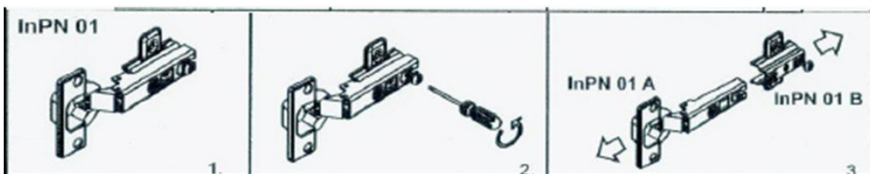

40min

TYP	MASS	ST	BILD
KO 01	8*30	44	
KN 03	7*50	6	
TI 01	DU 232 Twister	29	
EX 01	15/16	29	
PP 01	5/5	20	
VG 02	450	1	
InPN 01	Nal 110°	6	
DR 27	3,5*16	30	
EU 02	6*11	6	
DR 20	4*20	4	
DR 25	4*25	5	
KV 01	1.5*20	30	
UC 54	224	2	
ME 37	M4*22	4	
AK 123	KLZ HE	4	
KL 01	4mm	1	

40min

TYP	MASS	ST	BILD
KO 01	8*30	44	
KN 03	7*50	6	
TI 01	DU 232 Twister	29	
EX 01	15/16	29	
PP 01	5/5	20	
VG 02	450	1	
InPN 01	NaI 110°	6	
DR 27	3,5*16	30	
EU 02	6*11	6	
DR 20	4*20	4	
DR 25	4*25	5	
KV 01	1.5*20	30	
UC 54	224	2	
ME 37	M4*22	4	
AK 123	KLZ HE	4	
KL 01	4mm	1	