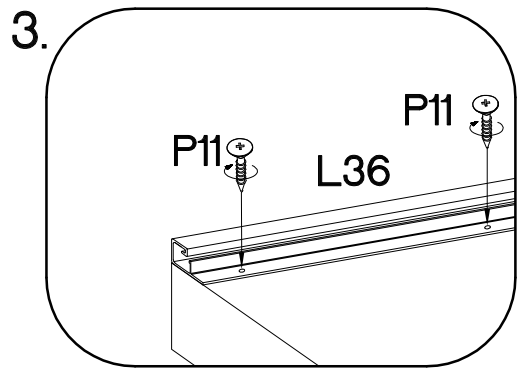

6

L=2200mm

L35

1

3

4.0x35mm	3.5x13mm
	
R3	P5
4	8

$\phi 3.0 \times 16 \text{mm}$  P11 8	L=2200mm  L36 1	 L37 2
--	--	--

VARIANT 2

Colli	Spare Part	Dimension
Colli 2/2	KUH.20112	1100x600x38
	KUH.90258	1172x150x16

Colli	Spare Part	Dimension
Colli 6/6	KUH.20001	2200x600x38
	KUH.90215 x2	515x150x16
	KUH.90217	2199x150x16

±3.5x13mm

P5

8

F16