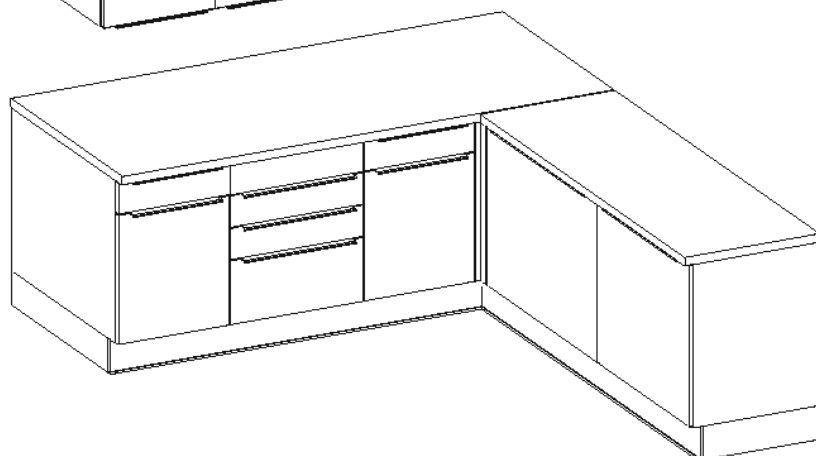

VARIANT 2

ISM-KUH-01597