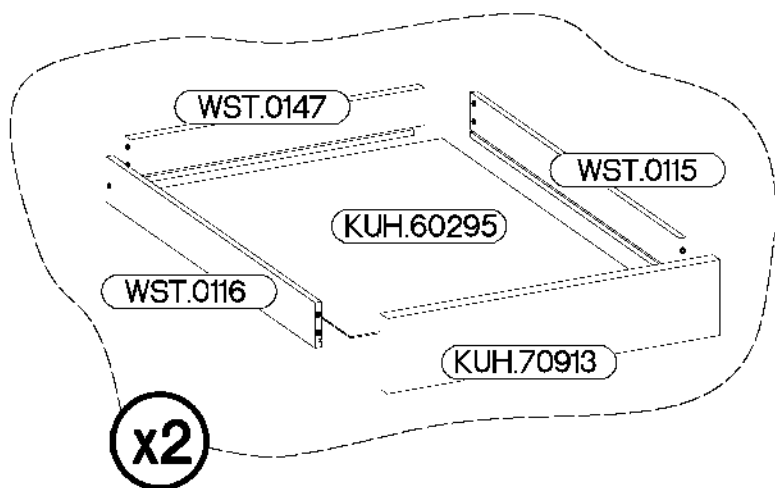

F16
2

2

5/16mm

J3
4

13

∅35/0mm HG 2	∅3.5x13mm P5 4
--------------------	----------------------

14

∅3.0x16mm P11 6	L=495mm SL50 2
-----------------------	----------------------

respekta®

 +8x30mm A 18	 6,4 x 50mm B 6	 +6x42mm B2 8	 +12/10mm C5 6	 L=20mm D2 6	 E1 6	 F15 4
 F16 2	 L=450mm L R 3	 L=450 mm K34 3		 L 12	 +6.3x13mm M2 24	
 O 1	 +4.0x16mm P1 4	 +3.5x13mm P5 30	 +3.0x16mm P11 12	 L=595mm SL60 3	 T3 2	 T10 2

ISM-KUH-01593

Colli	Spare Part	Dimension
Colli 2/6	KUH.10418	720x560x16
	KUH.10419	720x560x16
	KUH.40150	567x485x16
	KUH.60295 x3	537x448x2,5
	KUH.70913 x2	138x596x16
	KUH.70914	281x596x16
	KUH.70915	140x596x16
	WST.0109	450x140x12
	WST.0110	450x140x12
	WST.0115 x2	450x80x12
	WST.0116 x2	450x80x12
	WST.0145	527x140x12
	WST.0147 x2	527x80x12