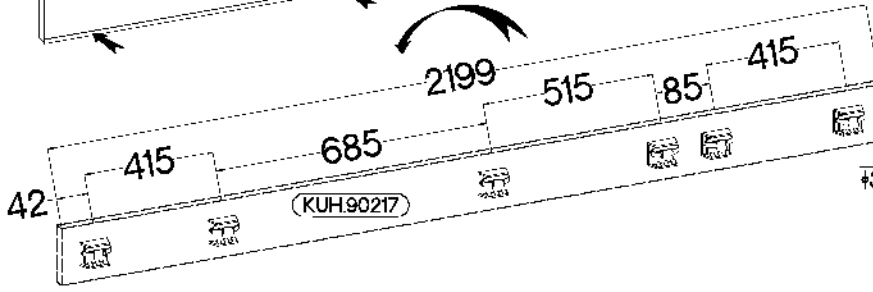

KUH.90217

±3.5x13mm

P5

12

F16

6

L=2200mm

L35

1