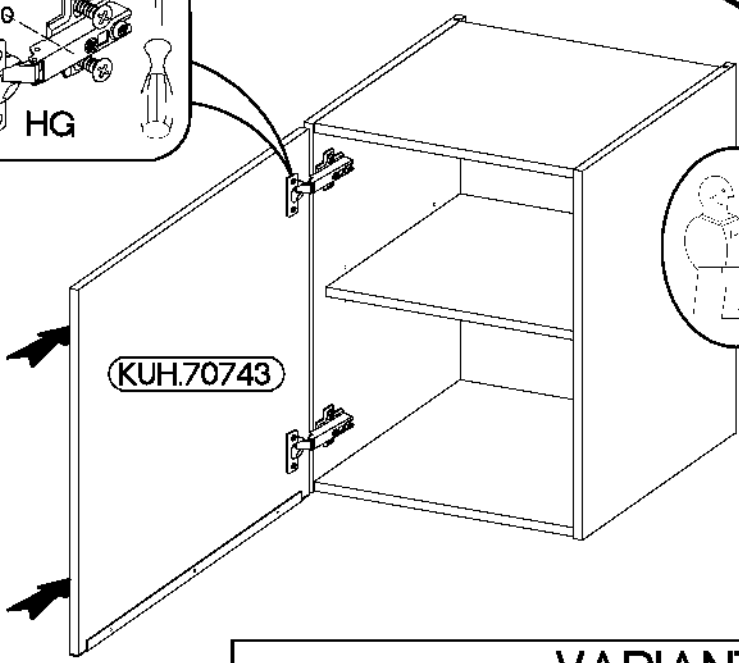

2

P5

4

∅3.0x16mm	L=495mm
 P11	 SL50
3	1

VARIANT HIGH GLOSS

SAFADO / MARLEEN

84-170-...

84-176-...