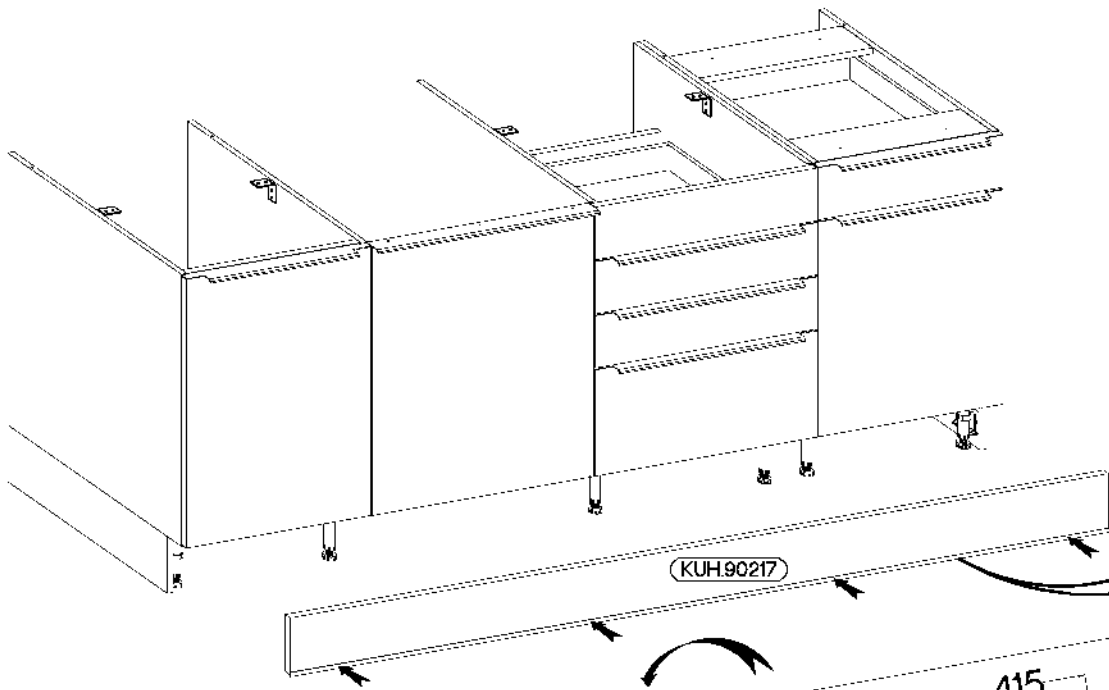

±3.5x13mm

P5

8

F16

4

KUH.90215

KUH.90215

2

- 1.
- 2.
- 3.
- 4.

KUH.90217

KUH.90217

L35

KUH.90217

±3.5x13mm

P5

12

F16

6

L=2200mm

L35

1