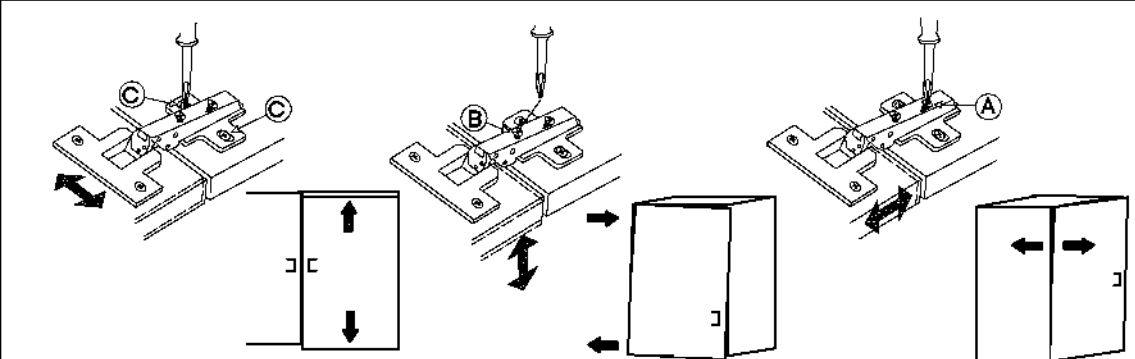

VARIANT HIGH GLOSS