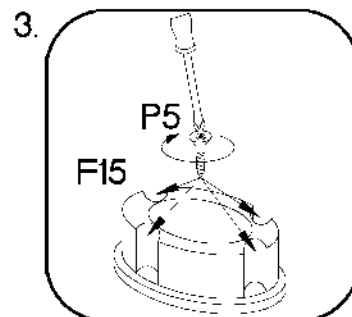

Colli	Spare Part	Dimension
Colli 1/2	KUH.40148	599x560x16
	KUH.30002 x2	566x430x16
	KUH.60025	905x585x2,5
	KUH.60322	454x585x2,5
	KUH.70910	907x596x16
	KUH.79090	445x596x16
	KUH.90215 x2	515x150x16
	KUH.90218	599x150x16
Colli 2/2	KUH.10412	1945x560x16
	KUH.10410	1945x560x16
	KUH.40008 x2	567x485x16
	KUH.40062	567x485x16

VARIANT 1

VARIANT 2

VARIANT 1

2

6,4 x 50mm

B

6

O