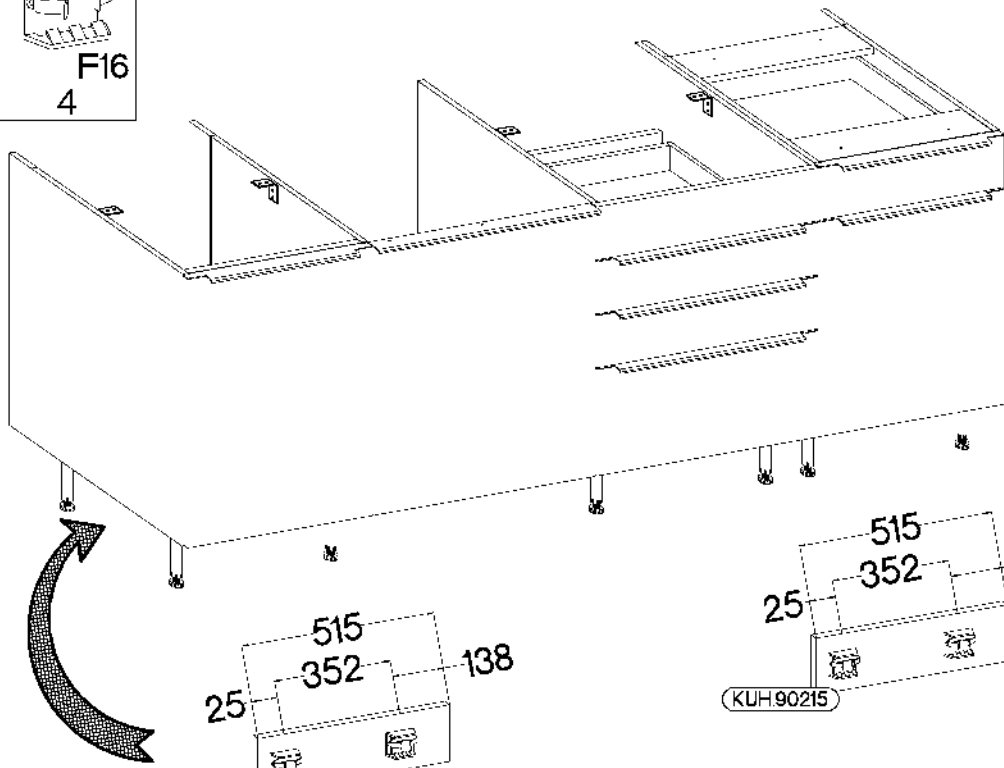

±3.5x13mm

P5

8

F16

4

KUH.90215

KUH.90215

2

- 1.
- 2.
- 3.
- 4.