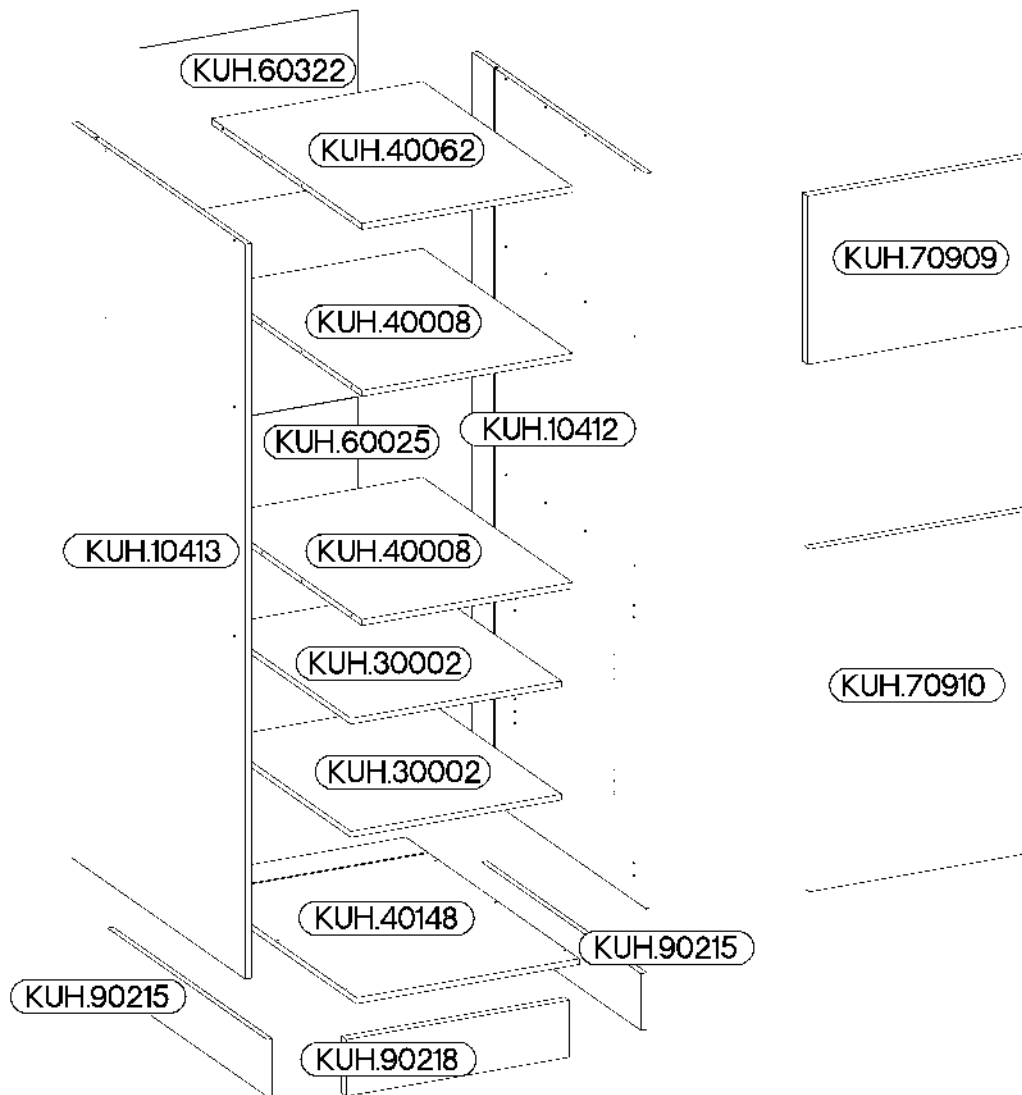

4.0x25mm

14

V 4

SAFADO / MARLEEN

73-154-...
73-15C-...
73-15D-...

 A 12	 B 18	 E1 12	 F15 4	 F16 6		
 HG 4	 J3 8	 J5 2	 K24 2	 L35 1	 R 4	L=600mm x1
 L25 1	 O 1	 P5 38	 P7 12-15	 P11 8	 SL60 2	 SHOP

ISM-KUH-01595