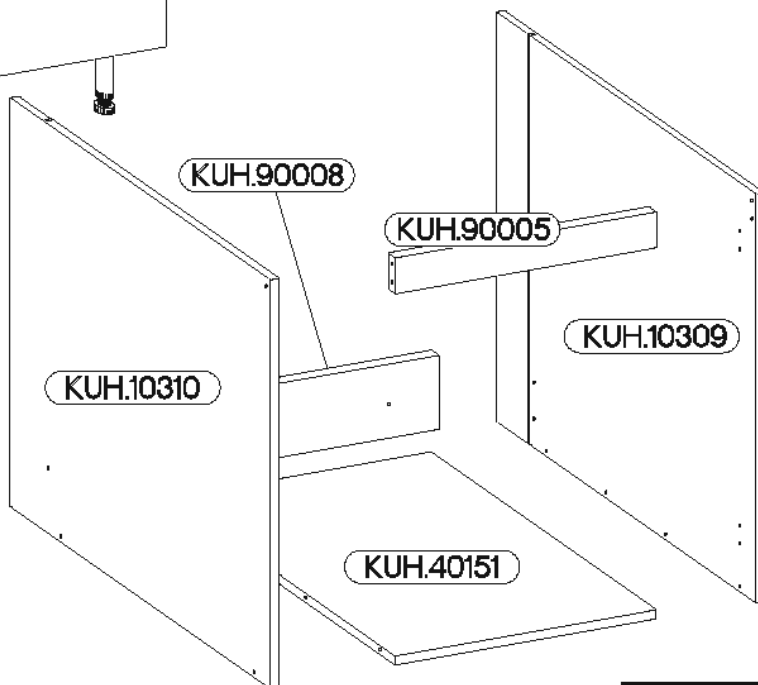

2.

3.

SAFADO / MARLEEN

84-170-...
84-176-...
84-17C-...

respekta®

KUH.40151

max.
10kg

±8x30mm A	6,4 x 50mm B	 E1	 L37	 L38			
8	8	8	2	2			
 F15	 F16	±35/0mm HG	 O	±3.5x13mm P5	±3.0x16mm P11	L=495mm SL50	 T10
4	2	2	1	32	17	1	2