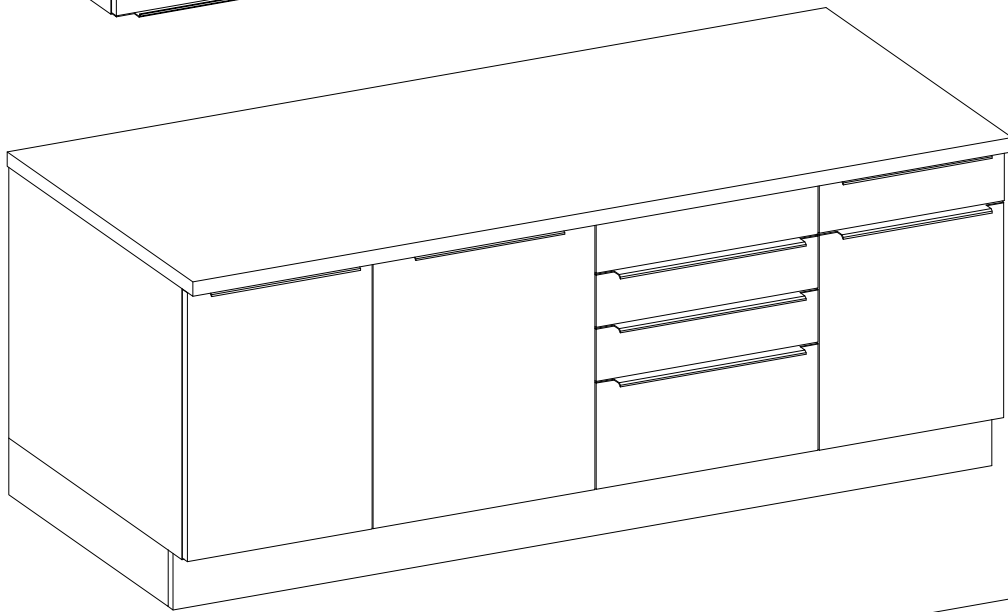

84-17F-...

respekta®

VARIANT 1

VARIANT 2

ISM-KUH-01597

VARIANT 1

Colli	Spare Part	Dimension
Colli 6/6	KUH.20001	2200x600x38
	KUH.90215 x2	515x150x16
	KUH.90217	2199x150x16

±3.5x13mm