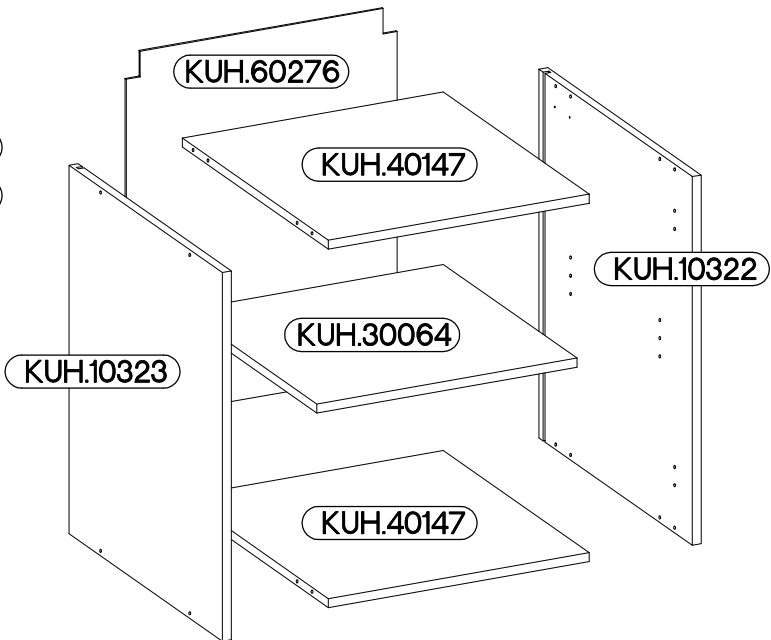

P5

4

9

3.0x16mm	L=595mm
	
P11	SL60
4	1

VARIANT HIGH GLOSS

SAFADO / MARLEEN
 84-170-...
 84-176-...
 84-17D-...

respekta®

max. 5kg
 KUH.30064
 KUH.40147