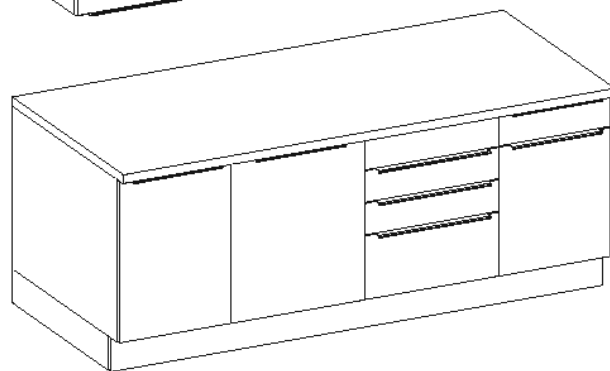

SAFADO / MARLEEN

84-170-...

84-176-...

84-17F-...

respekta®

VARIANT 1

VARIANT 2

ISM-KUH-01597