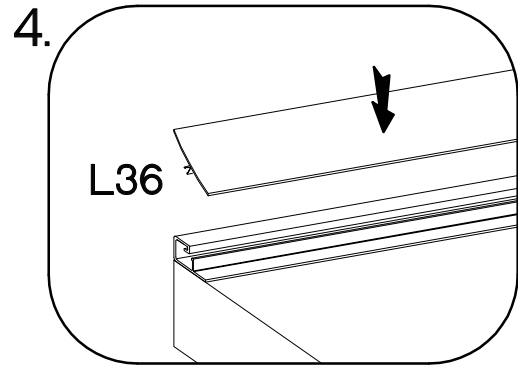

6

L=2200mm

L35

1

3

4.0x35mm	3.5x13mm
	
R3	P5
4	8

$\phi 3.0 \times 16 \text{mm}$  P11 8	L=2200mm  L36 1	 L37 2
--	--	--

VARIANT 2

Colli	Spare Part	Dimension
Colli 2/2	KUH.20112	1100x600x38
	KUH.90258	1172x150x16

Colli	Spare Part	Dimension
Colli 6/6	KUH.20001	2200x600x38
	KUH.90215 x2	515x150x16
	KUH.90217	2199x150x16

±3.5x13mm

P5

8

F16